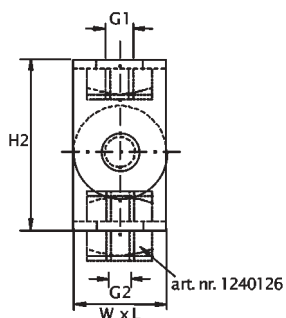

RS

**ΕΞΑΡΤΗΜΑΤΑ ΡΥΘΜΙΖΟΜΕΝΗΣ ΓΩΝΙΑΣ**

Τύπος GHMR με ηχομονωτική ροδέλλα

Κωδικός	G1	G2		Μ.Μ.	€ / Τεμ.
1240886	M8	M8		Τεμάχιο	
1248106	M8	M10		Τεμάχιο	

GHMR

Τύπος GHML

Κωδικός	G1	G2		Μ.Μ.	€ / Τεμ.
1240086	M8	M8		Τεμάχιο	
1240106	M10	M10		Τεμάχιο	
1240126	M12	M12		Τεμάχιο	