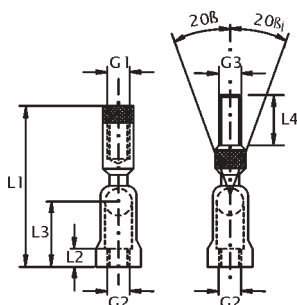

**ΕΞΑΡΤΗΜΑΤΑ ΕΚΚΡΕΜΟΥΣ ΣΤΗΡΙΞΗΣ ΜΕ ΡΥΘΜΙΖΟΜΕΝΗ ΓΩΝΙΑ**

**ΓΙΑ ΝΤΙΖΑ - ΜΕ ΔΥΝΑΤΟΤΗΤΕΣ ΚΛΙΣΗΣ**

Τύπος RS

Κωδικός	G1	G2	G3	Μ.Μ.	€ / Τεμ.
1240803		M8	M8	Τεμάχιο	
1241003		M10	M10	Τεμάχιο	
1241203	M12	M12		Τεμάχιο	

RS

**ΕΞΑΡΤΗΜΑΤΑ ΡΥΘΜΙΖΟΜΕΝΗΣ ΓΩΝΙΑΣ**

Τύπος GHMR με ηχομονωτική ροδέλλα

Κωδικός	G1	G2		Μ.Μ.	€ / Τεμ.
1240886	M8	M8		Τεμάχιο	
1248106	M8	M10		Τεμάχιο	

GHMR

Τύπος GHML

Κωδικός	G1	G2		Μ.Μ.	€ / Τεμ.
1240086	M8	M8		Τεμάχιο	
1240106	M10	M10		Τεμάχιο	
1240126	M12	M12		Τεμάχιο	