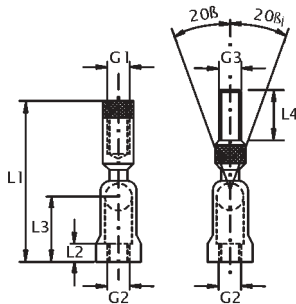

**ΕΞΑΡΤΗΜΑΤΑ ΕΚΚΡΕΜΟΥΣ ΣΤΗΡΙΞΗΣ ΜΕ ΡΥΘΜΙΖΟΜΕΝΗ ΓΩΝΙΑ**

**ΓΙΑ ΝΤΙΖΑ - ΜΕ ΔΥΝΑΤΟΤΗΤΕΣ ΚΛΙΣΗΣ**

Τύπος RS

Κωδικός	G1	G2	G3	Μ.Μ.	€ / Τεμ.
1240803		M8	M8	Τεμάχιο	
1241003		M10	M10	Τεμάχιο	
1241203	M12	M12		Τεμάχιο	

RS

**ΕΞΑΡΤΗΜΑΤΑ ΡΥΘΜΙΖΟΜΕΝΗΣ ΓΩΝΙΑΣ**

Τύπος GHMR με ηχομονωτική ροδέλλα

Κωδικός	G1	G2		Μ.Μ.	€ / Τεμ.
1240886	M8	M8		Τεμάχιο	
1248106	M8	M10		Τεμάχιο	

GHMR

Τύπος GHML

Κωδικός	G1	G2		Μ.Μ.	€ / Τεμ.
1240086	M8	M8		Τεμάχιο	
1240106	M10	M10		Τεμάχιο	
1240126	M12	M12		Τεμάχιο	