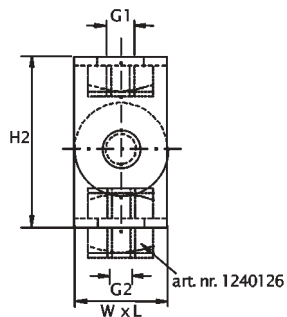

RS

**ΕΞΑΡΤΗΜΑΤΑ ΡΥΘΜΙΖΟΜΕΝΗΣ ΓΩΝΙΑΣ**

Τύπος GHMR με ηχομονωτική ροδέλλα

Κωδικός	G1	G2		Μ.Μ.	€ / Τεμ.
1240886	M8	M8		Τεμάχιο	
1248106	M8	M10		Τεμάχιο	

GHMR

Τύπος GHML

Κωδικός	G1	G2		Μ.Μ.	€ / Τεμ.
1240086	M8	M8		Τεμάχιο	
1240106	M10	M10		Τεμάχιο	
1240126	M12	M12		Τεμάχιο	