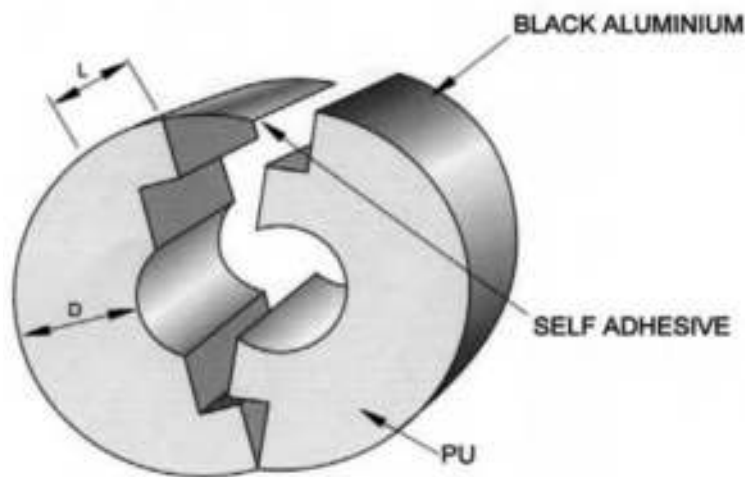

ΚΟΧΥΛΙΑ ΠΟΛΥΟΥΡΕΘΑΝΗΣ ΤΟΥ ΟΙΚΟΥ KORFF

Προστατευτικός μανδύας: φύλλο αλουμινίου μαύρο

Πάχους 20mm και μήκους 100mm

ΠΥΚΝΟΤΗΤΑ: 50 Kg/m³

Κωδικός	Διάμετρος (mm)	Διάμετρος (in)	€ / Τεμ.
0800150	15,00		
0800172	17,20	3/8"	
0800180	18,00		
0800200	20,00		
0800213	21,30	1/2"	
0800220	22,00		
0800250	25,00		
0800269	26,90	3/4"	
0800280	28,00		
0800320	32,00		
0800337	33,70	1"	
0800350	35,00		
0800400	40,00		
0800420	42,00		
0800424	42,40	1 1/4"	
0800483	48,30	1 1/2"	
0800500	50,00		
0800540	54,00		
0800603	60,30	2"	
0800630	63,00		
0800640	64,00		
0800700	70,00		
0800750	75,00		
0800761	76,10	2 1/2"	
0800830	83,00		
0800889	88,90	3"	
0800900	90,00		

ΠΥΚΝΟΤΗΤΑ: 80 Kg/m³

Κωδικός	Διάμετρος (mm)	Διάμετρος (in)	€ / Τεμ.
0810889	88,90	3"	
0811020	102,00		
0811080	108,00		
0811100	110,00		
0811143	114,30	4"	
0811250	125,00		
0811330	133,00		
0811397	139,70	5"	
0811590	159,00		
0811683	168,30	6"	
0811937	193,70		
0812197	219,10	8"	