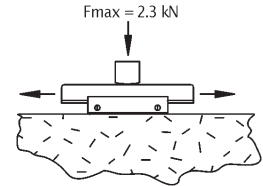

ES-1S

Fmax: 0,7kN

Κωδικός	G	ΔL (mm)	Μ.Μ.	€ / Τεμ.
1240810	M8/M10	42	Τεμάχιο	

ΤΥΠΟΣ M ΓΙΑ ΕΝΑ ΣΤΗΡΙΓΜΑ

ES-1M

Fmax: 2,3kN

Κωδικός	G	ΔL (mm)	Μ.Μ.	€ / Τεμ.
1241291	M10/M12	80	Τεμάχιο	

ΤΥΠΟΣ Μ ΓΙΑ ΔΥΟ ΣΤΗΡΙΓΜΑΤΑ

F<sub>max</sub>: 2,3kN

Κωδικός	G	ΔL (mm)	Μ.Μ.	€ / Τεμ.
1241292	M10/M12	140	Τεμάχιο	

ΤΥΠΟΣ Μ ΓΙΑ ΡΑΓΑ 41X41 (ΓΙΑ ΕΝΑ ΣΤΗΡΙΓΜΑ)

ES-1MV

F<sub>max</sub>: 2,3kN

Κωδικός	G	ΔL (mm)	Μ.Μ.	€ / Τεμ.
1241295	M10/M12	80	Τεμάχιο	