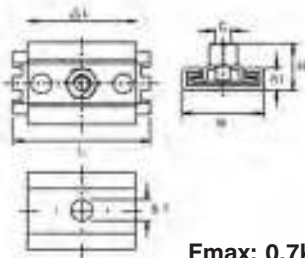

ΕΞΑΡΤΗΜΑΤΑ ΟΛΙΣΘΗΣΗΣ

ΤΥΠΟΣ US ΓΙΑ ΡΑΓΑ 41X41

US

M10

M12

Fmax: 3kN

Κωδικός	G	W (mm)	Μ.Μ.	€ / Τεμ.
1241076	M10	35	Τεμάχιο	
1241276	M12	35	Τεμάχιο	

ΤΥΠΟΣ S ΓΙΑ ΕΝΑ ΣΤΗΡΙΓΜΑ

ES-1S

Fmax: 0,7kN

Κωδικός	G	ΔL (mm)	Μ.Μ.	€ / Τεμ.
1240810	M8/M10	42	Τεμάχιο	

ΤΥΠΟΣ M ΓΙΑ ΕΝΑ ΣΤΗΡΙΓΜΑ

ES-1M

Fmax: 2,3kN

Κωδικός	G	ΔL (mm)	Μ.Μ.	€ / Τεμ.
1241291	M10/M12	80	Τεμάχιο	

ΤΥΠΟΣ Μ ΓΙΑ ΔΥΟ ΣΤΗΡΙΓΜΑΤΑ

F<sub>max</sub>: 2,3kN

Κωδικός	G	ΔL (mm)	Μ.Μ.	€ / Τεμ.
1241292	M10/M12	140	Τεμάχιο	

ΤΥΠΟΣ Μ ΓΙΑ ΡΑΓΑ 41X41 (ΓΙΑ ΕΝΑ ΣΤΗΡΙΓΜΑ)

ES-1MV

F<sub>max</sub>: 2,3kN

Κωδικός	G	ΔL (mm)	Μ.Μ.	€ / Τεμ.
1241295	M10/M12	80	Τεμάχιο	

ΤΥΠΟΣ Μ ΓΙΑ ΡΑΓΑ 41X41 (ΓΙΑ ΔΥΟ ΣΤΗΡΙΓΜΑΤΑ)

ES-2MV

F<sub>max</sub>: 2,3kN

Κωδικός	G	ΔL (mm)	Μ.Μ.	€ / Τεμ.
1241296	M10/M12	140	Τεμάχιο	

ΤΥΠΟΣ PCG M10 ΤΟΥ ΟΙΚΟΥ ERICO (ΓΙΑ ΔΥΟ ΣΤΗΡΙΓΜΑΤΑ)

Κωδικός	Φ (mm)	Συσκευασία	€ / Τεμ.
588170	M10	25	