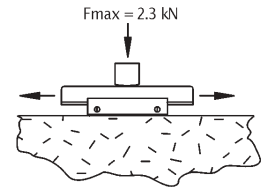

F<sub>max</sub>: 2,3kN

Κωδικός	G	ΔL (mm)	Μ.Μ.	€ / Τεμ.
1241292	M10/M12	140	Τεμάχιο	

ΤΥΠΟΣ Μ ΓΙΑ ΡΑΓΑ 41X41 (ΓΙΑ ΕΝΑ ΣΤΗΡΙΓΜΑ)

ES-1MV

F<sub>max</sub>: 2,3kN

Κωδικός	G	ΔL (mm)	Μ.Μ.	€ / Τεμ.
1241295	M10/M12	80	Τεμάχιο	

ΤΥΠΟΣ Μ ΓΙΑ ΡΑΓΑ 41X41 (ΓΙΑ ΔΥΟ ΣΤΗΡΙΓΜΑΤΑ)

ES-2MV

F<sub>max</sub>: 2,3kN

Κωδικός	G	ΔL (mm)	Μ.Μ.	€ / Τεμ.
1241296	M10/M12	140	Τεμάχιο	

ΤΥΠΟΣ PCG M10 ΤΟΥ ΟΙΚΟΥ ERICO (ΓΙΑ ΔΥΟ ΣΤΗΡΙΓΜΑΤΑ)

Κωδικός	Φ (mm)	Συσκευασία	€ / Τεμ.
588170	M10	25	