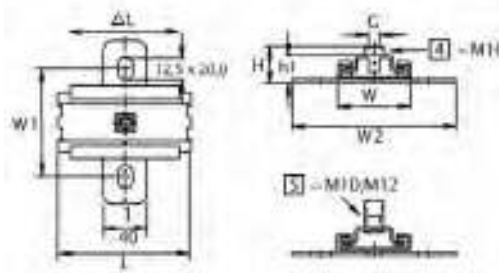

F<sub>max</sub>: 2,3kN

Κωδικός	G	ΔL (mm)	Μ.Μ.	€ / Τεμ.
1241292	M10/M12	140	Τεμάχιο	

ΤΥΠΟΣ Μ ΓΙΑ ΡΑΓΑ 41X41 (ΓΙΑ ΕΝΑ ΣΤΗΡΙΓΜΑ)

ES-1MV

F<sub>max</sub>: 2,3kN

Κωδικός	G	ΔL (mm)	Μ.Μ.	€ / Τεμ.
1241295	M10/M12	80	Τεμάχιο	

ΤΥΠΟΣ Μ ΓΙΑ ΡΑΓΑ 41X41 (ΓΙΑ ΔΥΟ ΣΤΗΡΙΓΜΑΤΑ)

ES-2MV

F<sub>max</sub>: 2,3kN

Κωδικός	G	ΔL (mm)	Μ.Μ.	€ / Τεμ.
1241296	M10/M12	140	Τεμάχιο	

ΤΥΠΟΣ PCG M10 ΤΟΥ ΟΙΚΟΥ ERICO (ΓΙΑ ΔΥΟ ΣΤΗΡΙΓΜΑΤΑ)

Κωδικός	Φ (mm)	Συσκευασία	€ / Τεμ.
588170	M10	25	