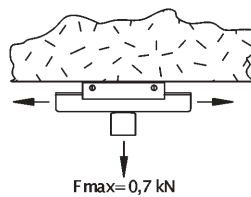

F<sub>max</sub>: 2,3kN

Κωδικός	G	ΔL (mm)	Μ.Μ.	€ / Τεμ.
1241292	M10/M12	140	Τεμάχιο	

ΤΥΠΟΣ Μ ΓΙΑ ΡΑΓΑ 41X41 (ΓΙΑ ΕΝΑ ΣΤΗΡΙΓΜΑ)

ES-1MV

F<sub>max</sub>: 2,3kN

Κωδικός	G	ΔL (mm)	Μ.Μ.	€ / Τεμ.
1241295	M10/M12	80	Τεμάχιο	

ΤΥΠΟΣ Μ ΓΙΑ ΡΑΓΑ 41X41 (ΓΙΑ ΔΥΟ ΣΤΗΡΙΓΜΑΤΑ)

ES-2MV

F<sub>max</sub>: 2,3kN

Κωδικός	G	ΔL (mm)	Μ.Μ.	€ / Τεμ.
1241296	M10/M12	140	Τεμάχιο	

ΤΥΠΟΣ PCG M10 ΤΟΥ ΟΙΚΟΥ ERICO (ΓΙΑ ΔΥΟ ΣΤΗΡΙΓΜΑΤΑ)

Κωδικός	Φ (mm)	Συσκευασία	€ / Τεμ.
588170	M10	25	