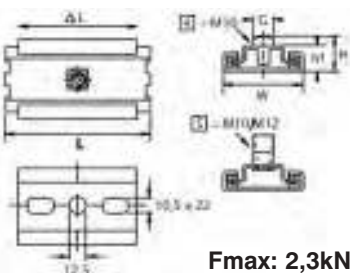

ES-1S

Fmax: 0,7kN

Κωδικός	G	ΔL (mm)	Μ.Μ.	€ / Τεμ.
1240810	M8/M10	42	Τεμάχιο	

ΤΥΠΟΣ M ΓΙΑ ΕΝΑ ΣΤΗΡΙΓΜΑ

ES-1M

Fmax: 2,3kN

Κωδικός	G	ΔL (mm)	Μ.Μ.	€ / Τεμ.
1241291	M10/M12	80	Τεμάχιο	

ΤΥΠΟΣ Μ ΓΙΑ ΔΥΟ ΣΤΗΡΙΓΜΑΤΑ

F<sub>max</sub>: 2,3kN

Κωδικός	G	ΔL (mm)	Μ.Μ.	€ / Τεμ.
1241292	M10/M12	140	Τεμάχιο	

ΤΥΠΟΣ Μ ΓΙΑ ΡΑΓΑ 41X41 (ΓΙΑ ΕΝΑ ΣΤΗΡΙΓΜΑ)

ES-1MV

F<sub>max</sub>: 2,3kN

Κωδικός	G	ΔL (mm)	Μ.Μ.	€ / Τεμ.
1241295	M10/M12	80	Τεμάχιο	

ΤΥΠΟΣ Μ ΓΙΑ ΡΑΓΑ 41X41 (ΓΙΑ ΔΥΟ ΣΤΗΡΙΓΜΑΤΑ)

ES-2MV

F<sub>max</sub>: 2,3kN

Κωδικός	G	ΔL (mm)	Μ.Μ.	€ / Τεμ.
1241296	M10/M12	140	Τεμάχιο	

ΤΥΠΟΣ PCG M10 ΤΟΥ ΟΙΚΟΥ ERICO (ΓΙΑ ΔΥΟ ΣΤΗΡΙΓΜΑΤΑ)

Κωδικός	Φ (mm)	Συσκευασία	€ / Τεμ.
588170	M10	25	