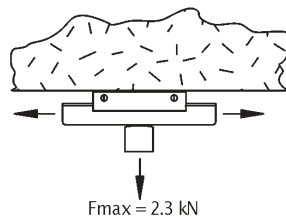

ES-1S

Fmax: 0,7kN

Κωδικός	G	ΔL (mm)	Μ.Μ.	€ / Τεμ.
1240810	M8/M10	42	Τεμάχιο	

ΤΥΠΟΣ M ΓΙΑ ΕΝΑ ΣΤΗΡΙΓΜΑ

ES-1M

Fmax: 2,3kN

Κωδικός	G	ΔL (mm)	Μ.Μ.	€ / Τεμ.
1241291	M10/M12	80	Τεμάχιο	

ΤΥΠΟΣ Μ ΓΙΑ ΔΥΟ ΣΤΗΡΙΓΜΑΤΑ

F<sub>max</sub>: 2,3kN

Κωδικός	G	ΔL (mm)	Μ.Μ.	€ / Τεμ.
1241292	M10/M12	140	Τεμάχιο	

ΤΥΠΟΣ Μ ΓΙΑ ΡΑΓΑ 41X41 (ΓΙΑ ΕΝΑ ΣΤΗΡΙΓΜΑ)

ES-1MV

F<sub>max</sub>: 2,3kN

Κωδικός	G	ΔL (mm)	Μ.Μ.	€ / Τεμ.
1241295	M10/M12	80	Τεμάχιο	

ΤΥΠΟΣ Μ ΓΙΑ ΡΑΓΑ 41X41 (ΓΙΑ ΔΥΟ ΣΤΗΡΙΓΜΑΤΑ)

ES-2MV

F<sub>max</sub>: 2,3kN

Κωδικός	G	ΔL (mm)	Μ.Μ.	€ / Τεμ.
1241296	M10/M12	140	Τεμάχιο	

ΤΥΠΟΣ PCG M10 ΤΟΥ ΟΙΚΟΥ ERICO (ΓΙΑ ΔΥΟ ΣΤΗΡΙΓΜΑΤΑ)

Κωδικός	Φ (mm)	Συσκευασία	€ / Τεμ.
588170	M10	25	