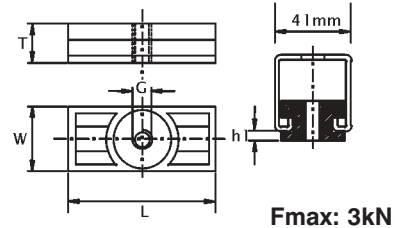

ΕΞΑΡΤΗΜΑΤΑ ΟΛΙΣΘΗΣΗΣ

ΤΥΠΟΣ US ΓΙΑ ΡΑΓΑ 41X41

US

M10

M12

Fmax: 3kN

Κωδικός	G	W (mm)	Μ.Μ.	€ / Τεμ.
1241076	M10	35	Τεμάχιο	
1241276	M12	35	Τεμάχιο	

ΤΥΠΟΣ S ΓΙΑ ΕΝΑ ΣΤΗΡΙΓΜΑ

ES-1S

Fmax: 0,7kN

Κωδικός	G	ΔL (mm)	Μ.Μ.	€ / Τεμ.
1240810	M8/M10	42	Τεμάχιο	

ΤΥΠΟΣ M ΓΙΑ ΕΝΑ ΣΤΗΡΙΓΜΑ

ES-1M

Fmax: 2,3kN

Κωδικός	G	ΔL (mm)	Μ.Μ.	€ / Τεμ.
1241291	M10/M12	80	Τεμάχιο	

ΤΥΠΟΣ Μ ΓΙΑ ΔΥΟ ΣΤΗΡΙΓΜΑΤΑ

F<sub>max</sub>: 2,3kN

Κωδικός	G	ΔL (mm)	Μ.Μ.	€ / Τεμ.
1241292	M10/M12	140	Τεμάχιο	

ΤΥΠΟΣ Μ ΓΙΑ ΡΑΓΑ 41X41 (ΓΙΑ ΕΝΑ ΣΤΗΡΙΓΜΑ)

ES-1MV

F<sub>max</sub>: 2,3kN

Κωδικός	G	ΔL (mm)	Μ.Μ.	€ / Τεμ.
1241295	M10/M12	80	Τεμάχιο	

ΤΥΠΟΣ Μ ΓΙΑ ΡΑΓΑ 41X41 (ΓΙΑ ΔΥΟ ΣΤΗΡΙΓΜΑΤΑ)

ES-2MV

F<sub>max</sub>: 2,3kN

Κωδικός	G	ΔL (mm)	Μ.Μ.	€ / Τεμ.
1241296	M10/M12	140	Τεμάχιο	

ΤΥΠΟΣ PCG M10 ΤΟΥ ΟΙΚΟΥ ERICO (ΓΙΑ ΔΥΟ ΣΤΗΡΙΓΜΑΤΑ)

Κωδικός	Φ (mm)	Συσκευασία	€ / Τεμ.
588170	M10	25	