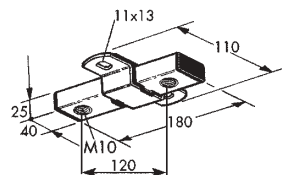

ΤΥΠΟΣ Μ ΓΙΑ ΡΑΓΑ 41X41 (ΓΙΑ ΔΥΟ ΣΤΗΡΙΓΜΑΤΑ)

ES-2MV

F<sub>max</sub>: 2,3kN

Κωδικός	G	ΔL (mm)	Μ.Μ.	€ / Τεμ.
1241296	M10/M12	140	Τεμάχιο	

ΤΥΠΟΣ PCG M10 ΤΟΥ ΟΙΚΟΥ ERICO (ΓΙΑ ΔΥΟ ΣΤΗΡΙΓΜΑΤΑ)

Κωδικός	Φ (mm)	Συσκευασία	€ / Τεμ.
588170	M10	25	