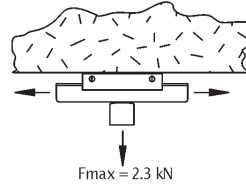

ES-1S

Fmax: 0,7kN

Κωδικός	G	ΔL (mm)	Μ.Μ.	€ / Τεμ.
1240810	M8/M10	42	Τεμάχιο	

ΤΥΠΟΣ M ΓΙΑ ΕΝΑ ΣΤΗΡΙΓΜΑ

ES-1M

Fmax: 2,3kN

Κωδικός	G	ΔL (mm)	Μ.Μ.	€ / Τεμ.
1241291	M10/M12	80	Τεμάχιο	

ΤΥΠΟΣ Μ ΓΙΑ ΔΥΟ ΣΤΗΡΙΓΜΑΤΑ

F<sub>max</sub>: 2,3kN

Κωδικός	G	ΔL (mm)	Μ.Μ.	€ / Τεμ.
1241292	M10/M12	140	Τεμάχιο	

ΤΥΠΟΣ Μ ΓΙΑ ΡΑΓΑ 41X41 (ΓΙΑ ΕΝΑ ΣΤΗΡΙΓΜΑ)

ES-1MV

F<sub>max</sub>: 2,3kN

Κωδικός	G	ΔL (mm)	Μ.Μ.	€ / Τεμ.
1241295	M10/M12	80	Τεμάχιο	

ΤΥΠΟΣ Μ ΓΙΑ ΡΑΓΑ 41X41 (ΓΙΑ ΔΥΟ ΣΤΗΡΙΓΜΑΤΑ)

ES-2MV

F<sub>max</sub>: 2,3kN

Κωδικός	G	ΔL (mm)	Μ.Μ.	€ / Τεμ.
1241296	M10/M12	140	Τεμάχιο	

ΤΥΠΟΣ PCG M10 ΤΟΥ ΟΙΚΟΥ ERICO (ΓΙΑ ΔΥΟ ΣΤΗΡΙΓΜΑΤΑ)

Κωδικός	Φ (mm)	Συσκευασία	€ / Τεμ.
588170	M10	25	