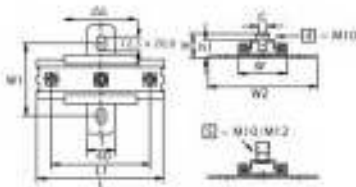

F<sub>max</sub>: 2,3kN

Κωδικός	G	ΔL (mm)	Μ.Μ.	€ / Τεμ.
1241292	M10/M12	140	Τεμάχιο	

ΤΥΠΟΣ Μ ΓΙΑ ΡΑΓΑ 41X41 (ΓΙΑ ΕΝΑ ΣΤΗΡΙΓΜΑ)

ES-1MV

F<sub>max</sub>: 2,3kN

Κωδικός	G	ΔL (mm)	Μ.Μ.	€ / Τεμ.
1241295	M10/M12	80	Τεμάχιο	

ΤΥΠΟΣ Μ ΓΙΑ ΡΑΓΑ 41X41 (ΓΙΑ ΔΥΟ ΣΤΗΡΙΓΜΑΤΑ)

ES-2MV

F<sub>max</sub>: 2,3kN

Κωδικός	G	ΔL (mm)	Μ.Μ.	€ / Τεμ.
1241296	M10/M12	140	Τεμάχιο	

ΤΥΠΟΣ PCG M10 ΤΟΥ ΟΙΚΟΥ ERICO (ΓΙΑ ΔΥΟ ΣΤΗΡΙΓΜΑΤΑ)

Κωδικός	Φ (mm)	Συσκευασία	€ / Τεμ.
588170	M10	25	