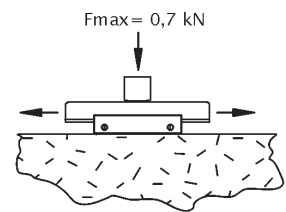

ΕΞΑΡΤΗΜΑΤΑ ΟΛΙΣΘΗΣΗΣ

ΤΥΠΟΣ US ΓΙΑ ΡΑΓΑ 41X41

US

M10

M12

Fmax: 3kN

Κωδικός	G	W (mm)	Μ.Μ.	€ / Τεμ.
1241076	M10	35	Τεμάχιο	
1241276	M12	35	Τεμάχιο	

ΤΥΠΟΣ S ΓΙΑ ΕΝΑ ΣΤΗΡΙΓΜΑ

ES-1S

Fmax: 0,7kN

Κωδικός	G	ΔL (mm)	Μ.Μ.	€ / Τεμ.
1240810	M8/M10	42	Τεμάχιο	

ΤΥΠΟΣ M ΓΙΑ ΕΝΑ ΣΤΗΡΙΓΜΑ

ES-1M

Fmax: 2,3kN

Κωδικός	G	ΔL (mm)	Μ.Μ.	€ / Τεμ.
1241291	M10/M12	80	Τεμάχιο	

ΤΥΠΟΣ Μ ΓΙΑ ΔΥΟ ΣΤΗΡΙΓΜΑΤΑ

F<sub>max</sub>: 2,3kN

Κωδικός	G	ΔL (mm)	Μ.Μ.	€ / Τεμ.
1241292	M10/M12	140	Τεμάχιο	

ΤΥΠΟΣ Μ ΓΙΑ ΡΑΓΑ 41X41 (ΓΙΑ ΕΝΑ ΣΤΗΡΙΓΜΑ)

ES-1MV

F<sub>max</sub>: 2,3kN

Κωδικός	G	ΔL (mm)	Μ.Μ.	€ / Τεμ.
1241295	M10/M12	80	Τεμάχιο	

ΤΥΠΟΣ Μ ΓΙΑ ΡΑΓΑ 41X41 (ΓΙΑ ΔΥΟ ΣΤΗΡΙΓΜΑΤΑ)

ES-2MV

F<sub>max</sub>: 2,3kN

Κωδικός	G	ΔL (mm)	Μ.Μ.	€ / Τεμ.
1241296	M10/M12	140	Τεμάχιο	

ΤΥΠΟΣ PCG M10 ΤΟΥ ΟΙΚΟΥ ERICO (ΓΙΑ ΔΥΟ ΣΤΗΡΙΓΜΑΤΑ)

Κωδικός	Φ (mm)	Συσκευασία	€ / Τεμ.
588170	M10	25	