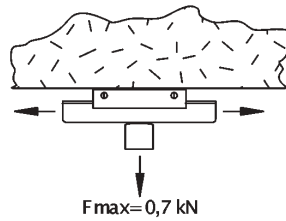

ΕΞΑΡΤΗΜΑΤΑ ΟΛΙΣΘΗΣΗΣ

ΤΥΠΟΣ US ΓΙΑ ΡΑΓΑ 41X41

US

M10

M12

Fmax: 3kN

Κωδικός	G	W (mm)	Μ.Μ.	€ / Τεμ.
1241076	M10	35	Τεμάχιο	
1241276	M12	35	Τεμάχιο	

ΤΥΠΟΣ S ΓΙΑ ΕΝΑ ΣΤΗΡΙΓΜΑ

ES-1S

Fmax: 0,7kN

Κωδικός	G	ΔL (mm)	Μ.Μ.	€ / Τεμ.
1240810	M8/M10	42	Τεμάχιο	

ΤΥΠΟΣ M ΓΙΑ ΕΝΑ ΣΤΗΡΙΓΜΑ

ES-1M

Fmax: 2,3kN

Κωδικός	G	ΔL (mm)	Μ.Μ.	€ / Τεμ.
1241291	M10/M12	80	Τεμάχιο	

ΤΥΠΟΣ Μ ΓΙΑ ΔΥΟ ΣΤΗΡΙΓΜΑΤΑ

F<sub>max</sub>: 2,3kN

Κωδικός	G	ΔL (mm)	Μ.Μ.	€ / Τεμ.
1241292	M10/M12	140	Τεμάχιο	

ΤΥΠΟΣ Μ ΓΙΑ ΡΑΓΑ 41X41 (ΓΙΑ ΕΝΑ ΣΤΗΡΙΓΜΑ)

ES-1MV

F<sub>max</sub>: 2,3kN

Κωδικός	G	ΔL (mm)	Μ.Μ.	€ / Τεμ.
1241295	M10/M12	80	Τεμάχιο	

ΤΥΠΟΣ Μ ΓΙΑ ΡΑΓΑ 41X41 (ΓΙΑ ΔΥΟ ΣΤΗΡΙΓΜΑΤΑ)

ES-2MV

F<sub>max</sub>: 2,3kN

Κωδικός	G	ΔL (mm)	Μ.Μ.	€ / Τεμ.
1241296	M10/M12	140	Τεμάχιο	

ΤΥΠΟΣ PCG M10 ΤΟΥ ΟΙΚΟΥ ERICO (ΓΙΑ ΔΥΟ ΣΤΗΡΙΓΜΑΤΑ)

Κωδικός	Φ (mm)	Συσκευασία	€ / Τεμ.
588170	M10	25	