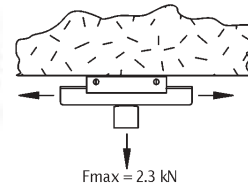

F<sub>max</sub>: 2,3kN

Κωδικός	G	ΔL (mm)	Μ.Μ.	€ / Τεμ.
1241292	M10/M12	140	Τεμάχιο	

ΤΥΠΟΣ Μ ΓΙΑ ΡΑΓΑ 41X41 (ΓΙΑ ΕΝΑ ΣΤΗΡΙΓΜΑ)

ES-1MV

F<sub>max</sub>: 2,3kN

Κωδικός	G	ΔL (mm)	Μ.Μ.	€ / Τεμ.
1241295	M10/M12	80	Τεμάχιο	

ΤΥΠΟΣ Μ ΓΙΑ ΡΑΓΑ 41X41 (ΓΙΑ ΔΥΟ ΣΤΗΡΙΓΜΑΤΑ)

ES-2MV

F<sub>max</sub>: 2,3kN

Κωδικός	G	ΔL (mm)	Μ.Μ.	€ / Τεμ.
1241296	M10/M12	140	Τεμάχιο	

ΤΥΠΟΣ PCG M10 ΤΟΥ ΟΙΚΟΥ ERICO (ΓΙΑ ΔΥΟ ΣΤΗΡΙΓΜΑΤΑ)

Κωδικός	Φ (mm)	Συσκευασία	€ / Τεμ.
588170	M10	25	