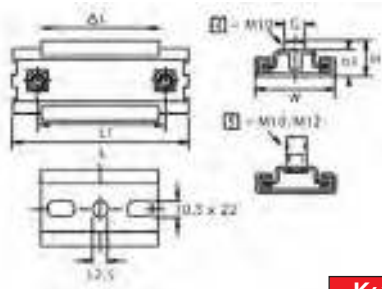

ES-1S

Fmax: 0,7kN

Κωδικός	G	ΔL (mm)	Μ.Μ.	€ / Τεμ.
1240810	M8/M10	42	Τεμάχιο	

ΤΥΠΟΣ M ΓΙΑ ΕΝΑ ΣΤΗΡΙΓΜΑ

ES-1M

Fmax: 2,3kN

Κωδικός	G	ΔL (mm)	Μ.Μ.	€ / Τεμ.
1241291	M10/M12	80	Τεμάχιο	

ΤΥΠΟΣ Μ ΓΙΑ ΔΥΟ ΣΤΗΡΙΓΜΑΤΑ

F<sub>max</sub>: 2,3kN

Κωδικός	G	ΔL (mm)	Μ.Μ.	€ / Τεμ.
1241292	M10/M12	140	Τεμάχιο	

ΤΥΠΟΣ Μ ΓΙΑ ΡΑΓΑ 41X41 (ΓΙΑ ΕΝΑ ΣΤΗΡΙΓΜΑ)

ES-1MV

F<sub>max</sub>: 2,3kN

Κωδικός	G	ΔL (mm)	Μ.Μ.	€ / Τεμ.
1241295	M10/M12	80	Τεμάχιο	

ΤΥΠΟΣ Μ ΓΙΑ ΡΑΓΑ 41X41 (ΓΙΑ ΔΥΟ ΣΤΗΡΙΓΜΑΤΑ)

ES-2MV

F<sub>max</sub>: 2,3kN

Κωδικός	G	ΔL (mm)	Μ.Μ.	€ / Τεμ.
1241296	M10/M12	140	Τεμάχιο	

ΤΥΠΟΣ PCG M10 ΤΟΥ ΟΙΚΟΥ ERICO (ΓΙΑ ΔΥΟ ΣΤΗΡΙΓΜΑΤΑ)

Κωδικός	Φ (mm)	Συσκευασία	€ / Τεμ.
588170	M10	25	