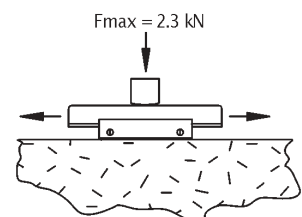

ES-1S

Fmax: 0,7kN

Κωδικός	G	ΔL (mm)	Μ.Μ.	€ / Τεμ.
1240810	M8/M10	42	Τεμάχιο	

ΤΥΠΟΣ M ΓΙΑ ΕΝΑ ΣΤΗΡΙΓΜΑ

ES-1M

Fmax: 2,3kN

Κωδικός	G	ΔL (mm)	Μ.Μ.	€ / Τεμ.
1241291	M10/M12	80	Τεμάχιο	

ΤΥΠΟΣ Μ ΓΙΑ ΔΥΟ ΣΤΗΡΙΓΜΑΤΑ

F<sub>max</sub>: 2,3kN

Κωδικός	G	ΔL (mm)	Μ.Μ.	€ / Τεμ.
1241292	M10/M12	140	Τεμάχιο	

ΤΥΠΟΣ Μ ΓΙΑ ΡΑΓΑ 41X41 (ΓΙΑ ΕΝΑ ΣΤΗΡΙΓΜΑ)

ES-1MV

F<sub>max</sub>: 2,3kN

Κωδικός	G	ΔL (mm)	Μ.Μ.	€ / Τεμ.
1241295	M10/M12	80	Τεμάχιο	

ΤΥΠΟΣ Μ ΓΙΑ ΡΑΓΑ 41X41 (ΓΙΑ ΔΥΟ ΣΤΗΡΙΓΜΑΤΑ)

ES-2MV

F<sub>max</sub>: 2,3kN

Κωδικός	G	ΔL (mm)	Μ.Μ.	€ / Τεμ.
1241296	M10/M12	140	Τεμάχιο	

ΤΥΠΟΣ PCG M10 ΤΟΥ ΟΙΚΟΥ ERICO (ΓΙΑ ΔΥΟ ΣΤΗΡΙΓΜΑΤΑ)

Κωδικός	Φ (mm)	Συσκευασία	€ / Τεμ.
588170	M10	25	