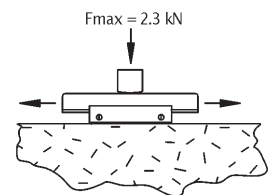

F<sub>max</sub>: 2,3kN

Κωδικός	G	ΔL (mm)	Μ.Μ.	€ / Τεμ.
1241292	M10/M12	140	Τεμάχιο	

ΤΥΠΟΣ Μ ΓΙΑ ΡΑΓΑ 41X41 (ΓΙΑ ΕΝΑ ΣΤΗΡΙΓΜΑ)

ES-1MV

F<sub>max</sub>: 2,3kN

Κωδικός	G	ΔL (mm)	Μ.Μ.	€ / Τεμ.
1241295	M10/M12	80	Τεμάχιο	

ΤΥΠΟΣ Μ ΓΙΑ ΡΑΓΑ 41X41 (ΓΙΑ ΔΥΟ ΣΤΗΡΙΓΜΑΤΑ)

ES-2MV

F<sub>max</sub>: 2,3kN

Κωδικός	G	ΔL (mm)	Μ.Μ.	€ / Τεμ.
1241296	M10/M12	140	Τεμάχιο	

ΤΥΠΟΣ PCG M10 ΤΟΥ ΟΙΚΟΥ ERICO (ΓΙΑ ΔΥΟ ΣΤΗΡΙΓΜΑΤΑ)

Κωδικός	Φ (mm)	Συσκευασία	€ / Τεμ.
588170	M10	25	