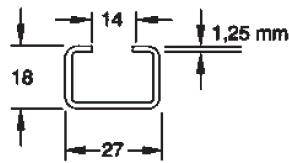

ΡΑΓΕΣ ΓΑΛΒΑΝΙΣΜΕΝΕΣ ΤΟΥ ΟΙΚΟΥ TYCO

27X18 - UNI 0

Κωδικός	Διάσταση (mm)
UNI0	27 x 18 x 1,25

Μήκος	Μ.Μ.	€ / Μέτρο
2 μέτρα	Μέτρο	

0,59  /m

30X15 - UNI 1

Κωδικός	Διάσταση (mm)
UNI1	30 x 15 x 2

Μήκος	Μ.Μ.	€ / Μέτρο
2 μέτρα	Μέτρο	

0,92  /m

30X30 - UNI 2

Κωδικός	Διάσταση (mm)
UNI2	30 x 30 x 2

Μήκος	Μ.Μ.	€ / Μέτρο
2 μέτρα	Μέτρο	

1,40  /m

41X21 - P3300T

Κωδικός	Διάσταση (mm)
P3311322	41 x 21 x 2,5

Μήκος	Μ.Μ.	€ / Μέτρο
2 μέτρα	Μέτρο	

1,76  /m

41 x 41 - T1100T

NEO!

4,63 /m

Κωδικός	Διάσταση (mm)
P1111222	41 x 41 x 2

Μήκος	Μ.Μ.	€ / Μέτρο
2 μέτρα	Μέτρο	

41X41 - P1000T

2,63 /m

Μήκος	Μ.Μ.	€ / Μέτρο
6 μέτρα	Μέτρο	

41X21 - P3301T ΔΙΠΛΗ (ΜΕ ΤΡΥΠΕΣ)

Κωδικός	Διάσταση (mm)
P3321323	41 x 21 x 2,5

Μήκος	Μ.Μ.	€ / Μέτρο
3 μέτρα	Μέτρο	

ΕΞΑΡΤΗΜΑΤΑ ΣΥΝΔΕΣΗΣ ΡΑΓΑΣ

Για ράγα 41X41

Κωδικός	Μ.Μ.	Συσκευασία	€ / Τεμ.
P1047	Τεμάχιο	25	