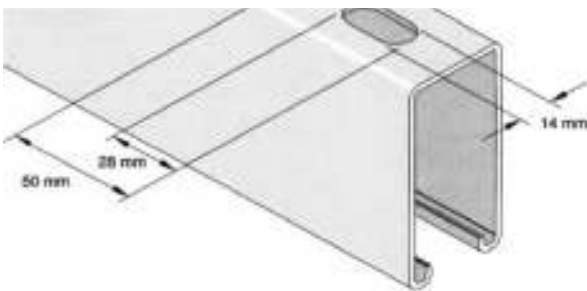

1,76  /m

41 x 41 - T1100T

NEO!

4,63 /m

Κωδικός	Διάσταση (mm)
P1111222	41 x 41 x 2

Μήκος	Μ.Μ.	€ / Μέτρο
2 μέτρα	Μέτρο	

41X41 - P1000T

2,63 /m

Κωδικός	Διάσταση (mm)
P1011222	41 x 41 x 2,5

Μήκος	Μ.Μ.	€ / Μέτρο
2 μέτρα	Μέτρο	

Κωδικός	Διάσταση (mm)
P1011223	41 x 41 x 2,5

Μήκος	Μ.Μ.	€ / Μέτρο
3 μέτρα	Μέτρο	

41X62 - P5500T

3,60 /m

Κωδικός	Διάσταση (mm)
P5511226	41 x 62 x 2,5

Μήκος	Μ.Μ.	€ / Μέτρο
6 μέτρα	Μέτρο	

41X21 - P3301T ΔΙΠΛΗ (ΜΕ ΤΡΥΠΕΣ)

Κωδικός	Διάσταση (mm)
P3321323	41 x 21 x 2,5

Μήκος	Μ.Μ.	€ / Μέτρο
3 μέτρα	Μέτρο	

ΕΞΑΡΤΗΜΑΤΑ ΣΥΝΔΕΣΗΣ ΡΑΓΑΣ

Για ράγα 41X41

Κωδικός	Μ.Μ.	Συσκευασία	€ / Τεμ.
P1047	Τεμάχιο	25	