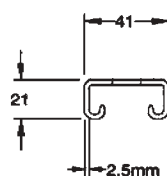

0,92  /m

30X30 - UNI 2

Κωδικός	Διάσταση (mm)
UNI2	30 x 30 x 2

Μήκος	Μ.Μ.	€ / Μέτρο
2 μέτρα	Μέτρο	

1,40  /m

41X21 - P3300T

Κωδικός	Διάσταση (mm)
P3311322	41 x 21 x 2,5

Μήκος	Μ.Μ.	€ / Μέτρο
2 μέτρα	Μέτρο	

1,76  /m

41 x 41 - T1100T

NEO!

4,63 /m

Κωδικός	Διάσταση (mm)
P1111222	41 x 41 x 2

Μήκος	Μ.Μ.	€ / Μέτρο
2 μέτρα	Μέτρο	

41X41 - P1000T

2,63 /m

Κωδικός	Διάσταση (mm)
P1011222	41 x 41 x 2,5

Μήκος	Μ.Μ.	€ / Μέτρο
2 μέτρα	Μέτρο	

Κωδικός	Διάσταση (mm)
P1011223	41 x 41 x 2,5

Μήκος	Μ.Μ.	€ / Μέτρο
3 μέτρα	Μέτρο	

41X62 - P5500T

3,60 /m

Κωδικός	Διάσταση (mm)
P5511226	41 x 62 x 2,5

Μήκος	Μ.Μ.	€ / Μέτρο
6 μέτρα	Μέτρο	

41X21 - P3301T ΔΙΠΛΗ (ΜΕ ΤΡΥΠΕΣ)

Κωδικός	Διάσταση (mm)
P3321323	41 x 21 x 2,5

Μήκος	Μ.Μ.	€ / Μέτρο
3 μέτρα	Μέτρο	

ΕΞΑΡΤΗΜΑΤΑ ΣΥΝΔΕΣΗΣ ΡΑΓΑΣ

Για ράγα 41X41

Κωδικός	Μ.Μ.	Συσκευασία	€ / Τεμ.
P1047	Τεμάχιο	25	