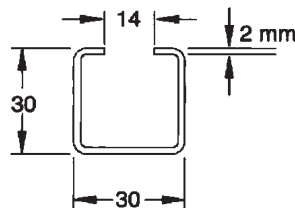

ΡΑΓΕΣ ΓΑΛΒΑΝΙΣΜΕΝΕΣ ΤΟΥ ΟΙΚΟΥ TYCO

27X18 - UNI 0

Κωδικός	Διάσταση (mm)
UNI0	27 x 18 x 1,25

Μήκος	Μ.Μ.	€ / Μέτρο
2 μέτρα	Μέτρο	

0,59  /m

30X15 - UNI 1

Κωδικός	Διάσταση (mm)
UNI1	30 x 15 x 2

Μήκος	Μ.Μ.	€ / Μέτρο
2 μέτρα	Μέτρο	

0,92  /m

30X30 - UNI 2

Κωδικός	Διάσταση (mm)
UNI2	30 x 30 x 2

Μήκος	Μ.Μ.	€ / Μέτρο
2 μέτρα	Μέτρο	

1,40  /m

41X21 - P3300T

Κωδικός	Διάσταση (mm)
P3311322	41 x 21 x 2,5

Μήκος	Μ.Μ.	€ / Μέτρο
2 μέτρα	Μέτρο	

1,76  /m

41 x 41 - T1100T

NEO!

4,63 /m

Κωδικός	Διάσταση (mm)
P1111222	41 x 41 x 2

Μήκος	Μ.Μ.	€ / Μέτρο
2 μέτρα	Μέτρο	

41X41 - P1000T

2,63 /m

Μήκος	Μ.Μ.	€ / Μέτρο
6 μέτρα	Μέτρο	

41X21 - P3301T ΔΙΠΛΗ (ΜΕ ΤΡΥΠΕΣ)

Κωδικός	Διάσταση (mm)
P3321323	41 x 21 x 2,5

Μήκος	Μ.Μ.	€ / Μέτρο
3 μέτρα	Μέτρο	

ΕΞΑΡΤΗΜΑΤΑ ΣΥΝΔΕΣΗΣ ΡΑΓΑΣ

Για ράγα 41X41

Κωδικός	Μ.Μ.	Συσκευασία	€ / Τεμ.
P1047	Τεμάχιο	25	