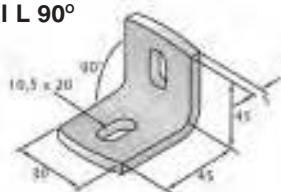

ΓΩΝΙΕΣ ΣΤΕΡΕΩΣΗΣ ΓΙΑ ΡΑΓΑ UNI

UNI LH 90°

Κωδικός	Τύπος	Διάσταση	Μ.Μ.	Συσκευασία	€ / Τεμ.
3910092	UNILH	90° / 90mm	Τεμάχιο	25	
3910090	UNILH	90° / 45mm	Τεμάχιο	25	

UNI L 90°

ΓΩΝΙΕΣ ΣΤΕΡΕΩΣΗΣ ΓΙΑ ΡΑΓΑ 41mm

90°