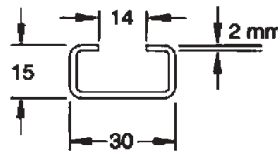

ΡΑΓΕΣ ΓΑΛΒΑΝΙΣΜΕΝΕΣ ΤΟΥ ΟΙΚΟΥ TYCO

27X18 - UNI 0

Κωδικός	Διάσταση (mm)
UNI0	27 x 18 x 1,25

Μήκος	Μ.Μ.	€ / Μέτρο
2 μέτρα	Μέτρο	

0,59  /m

30X15 - UNI 1

Κωδικός	Διάσταση (mm)
UNI1	30 x 15 x 2

Μήκος	Μ.Μ.	€ / Μέτρο
2 μέτρα	Μέτρο	

0,92  /m

30X30 - UNI 2

Κωδικός	Διάσταση (mm)
UNI2	30 x 30 x 2

Μήκος	Μ.Μ.	€ / Μέτρο
2 μέτρα	Μέτρο	

1,40  /m

41X21 - P3300T

Κωδικός	Διάσταση (mm)
P3311322	41 x 21 x 2,5

Μήκος	Μ.Μ.	€ / Μέτρο
2 μέτρα	Μέτρο	

1,76  /m

41 x 41 - T1100T

NEO!

4,63 /m

Κωδικός	Διάσταση (mm)
P1111222	41 x 41 x 2

Μήκος	Μ.Μ.	€ / Μέτρο
2 μέτρα	Μέτρο	

41X41 - P1000T

2,63 /m

Μήκος	Μ.Μ.	€ / Μέτρο
6 μέτρα	Μέτρο	

41X21 - P3301T ΔΙΠΛΗ (ΜΕ ΤΡΥΠΕΣ)

Κωδικός	Διάσταση (mm)
P3321323	41 x 21 x 2,5

Μήκος	Μ.Μ.	€ / Μέτρο
3 μέτρα	Μέτρο	

ΕΞΑΡΤΗΜΑΤΑ ΣΥΝΔΕΣΗΣ ΡΑΓΑΣ

Για ράγα 41X41

Κωδικός	Μ.Μ.	Συσκευασία	€ / Τεμ.
P1047	Τεμάχιο	25	