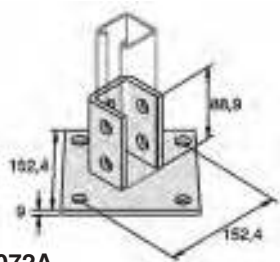

P2322

Κωδικός	Μ.Μ.	Συσκευασία	€ / Τεμ.
P2322	Τεμάχιο	25	

P2341R

Κωδικός	Μ.Μ.	Συσκευασία	€ / Τεμ.
P2341R	Τεμάχιο	25	

P2341L

Κωδικός	Μ.Μ.	Συσκευασία	€ / Τεμ.
P2341L	Τεμάχιο	25	

P2072A

Κωδικός	Μ.Μ.	Συσκευασία	€ / Τεμ.
P2072A	Τεμάχιο	25	

ΓΩΝΙΕΣ ΣΤΕΡΕΩΣΗΣ ΓΙΑ ΡΑΓΑ UNI

UNI LH 90°

UNI L 90°

Κωδικός	Τύπος	Διάσταση	Μ.Μ.	Συσκευασία	€ / Τεμ.
3910092	UNILH	90° / 90mm	Τεμάχιο	25	
3910090	UNILH	90° / 45mm	Τεμάχιο	25	

ΓΩΝΙΕΣ ΣΤΕΡΕΩΣΗΣ ΓΙΑ ΡΑΓΑ 41mm

90°