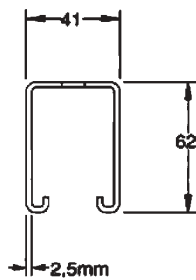

0,92  /m

30X30 - UNI 2

Κωδικός	Διάσταση (mm)
UNI2	30 x 30 x 2

Μήκος	Μ.Μ.	€ / Μέτρο
2 μέτρα	Μέτρο	

1,40  /m

41X21 - P3300T

Κωδικός	Διάσταση (mm)
P3311322	41 x 21 x 2,5

Μήκος	Μ.Μ.	€ / Μέτρο
2 μέτρα	Μέτρο	

1,76  /m

41 x 41 - T1100T

NEO!

4,63 /m

Κωδικός	Διάσταση (mm)
P1111222	41 x 41 x 2

Μήκος	Μ.Μ.	€ / Μέτρο
2 μέτρα	Μέτρο	

41X41 - P1000T

2,63 /m

Κωδικός	Διάσταση (mm)
P1011222	41 x 41 x 2,5

Μήκος	Μ.Μ.	€ / Μέτρο
2 μέτρα	Μέτρο	

Κωδικός	Διάσταση (mm)
P1011223	41 x 41 x 2,5

Μήκος	Μ.Μ.	€ / Μέτρο
3 μέτρα	Μέτρο	

41X62 - P5500T

3,60 /m

Κωδικός	Διάσταση (mm)
P5511226	41 x 62 x 2,5

Μήκος	Μ.Μ.	€ / Μέτρο
6 μέτρα	Μέτρο	

41X21 - P3301T ΔΙΠΛΗ (ΜΕ ΤΡΥΠΕΣ)

Κωδικός	Διάσταση (mm)
P3321323	41 x 21 x 2,5

Μήκος	Μ.Μ.	€ / Μέτρο
3 μέτρα	Μέτρο	

ΕΞΑΡΤΗΜΑΤΑ ΣΥΝΔΕΣΗΣ ΡΑΓΑΣ

Για ράγα 41X41

Κωδικός	Μ.Μ.	Συσκευασία	€ / Τεμ.
P1047	Τεμάχιο	25	