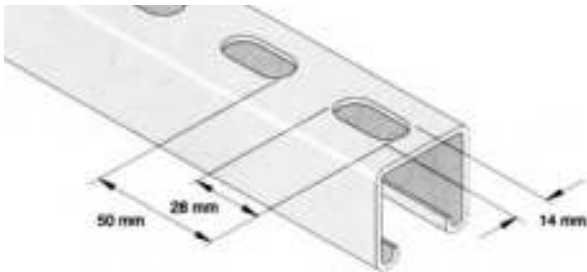

1,76  /m

41 x 41 - T1100T

NEO!

4,63 /m

Κωδικός	Διάσταση (mm)
P1111222	41 x 41 x 2

Μήκος	Μ.Μ.	€ / Μέτρο
2 μέτρα	Μέτρο	

41X41 - P1000T

2,63 /m

Κωδικός	Διάσταση (mm)
P1011222	41 x 41 x 2,5

Μήκος	Μ.Μ.	€ / Μέτρο
2 μέτρα	Μέτρο	

Κωδικός	Διάσταση (mm)
P1011223	41 x 41 x 2,5

Μήκος	Μ.Μ.	€ / Μέτρο
3 μέτρα	Μέτρο	

41X62 - P5500T

3,60 /m

Κωδικός	Διάσταση (mm)
P5511226	41 x 62 x 2,5

Μήκος	Μ.Μ.	€ / Μέτρο
6 μέτρα	Μέτρο	

41X21 - P3301T ΔΙΠΛΗ (ΜΕ ΤΡΥΠΕΣ)

Κωδικός	Διάσταση (mm)
P3321323	41 x 21 x 2,5

Μήκος	Μ.Μ.	€ / Μέτρο
3 μέτρα	Μέτρο	

ΕΞΑΡΤΗΜΑΤΑ ΣΥΝΔΕΣΗΣ ΡΑΓΑΣ

Για ράγα 41X41

Κωδικός	Μ.Μ.	Συσκευασία	€ / Τεμ.
P1047	Τεμάχιο	25	