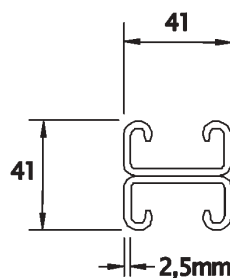

1,76  /m

41 x 41 - T1100T

NEO!

4,63 /m

Κωδικός	Διάσταση (mm)
P1111222	41 x 41 x 2

Μήκος	Μ.Μ.	€ / Μέτρο
2 μέτρα	Μέτρο	

41X41 - P1000T

2,63 /m

Κωδικός	Διάσταση (mm)
P1011222	41 x 41 x 2,5

Μήκος	Μ.Μ.	€ / Μέτρο
2 μέτρα	Μέτρο	

Κωδικός	Διάσταση (mm)
P1011223	41 x 41 x 2,5

Μήκος	Μ.Μ.	€ / Μέτρο
3 μέτρα	Μέτρο	

41X62 - P5500T

3,60 /m

Κωδικός	Διάσταση (mm)
P5511226	41 x 62 x 2,5

Μήκος	Μ.Μ.	€ / Μέτρο
6 μέτρα	Μέτρο	

41X21 - P3301T ΔΙΠΛΗ (ΜΕ ΤΡΥΠΕΣ)

Κωδικός	Διάσταση (mm)
P3321323	41 x 21 x 2,5

Μήκος	Μ.Μ.	€ / Μέτρο
3 μέτρα	Μέτρο	

ΕΞΑΡΤΗΜΑΤΑ ΣΥΝΔΕΣΗΣ ΡΑΓΑΣ

Για ράγα 41X41

Κωδικός	Μ.Μ.	Συσκευασία	€ / Τεμ.
P1047	Τεμάχιο	25	

ΓΩΝΙΕΣ ΣΤΕΡΕΩΣΗΣ ΓΙΑ ΡΑΓΑ UNI

UNI LH 90°

Κωδικός	Τύπος	Διάσταση	Μ.Μ.	Συσκευασία	€ / Τεμ.
3910092	UNILH	90° / 90mm	Τεμάχιο	25	
3910090	UNILH	90° / 45mm	Τεμάχιο	25	

UNI L 90°

ΓΩΝΙΕΣ ΣΤΕΡΕΩΣΗΣ ΓΙΑ ΡΑΓΑ 41mm

90°