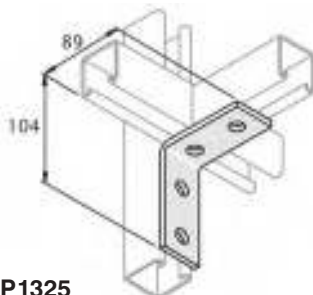

P1325

Κωδικός	Μ.Μ.	Συσκευασία	€ / Τεμ.
P1026	Τεμάχιο	50	
P1325	Τεμάχιο	25