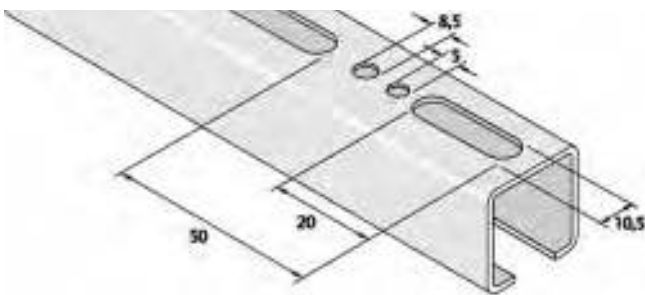

ΡΑΓΕΣ ΓΑΛΒΑΝΙΣΜΕΝΕΣ ΤΟΥ ΟΙΚΟΥ TYCO

27X18 - UNI 0

Κωδικός	Διάσταση (mm)
UNI0	27 x 18 x 1,25

Μήκος	Μ.Μ.	€ / Μέτρο
2 μέτρα	Μέτρο	

0,59  /m

30X15 - UNI 1

Κωδικός	Διάσταση (mm)
UNI1	30 x 15 x 2

Μήκος	Μ.Μ.	€ / Μέτρο
2 μέτρα	Μέτρο	

0,92  /m

30X30 - UNI 2

Κωδικός	Διάσταση (mm)
UNI2	30 x 30 x 2

Μήκος	Μ.Μ.	€ / Μέτρο
2 μέτρα	Μέτρο	

1,40  /m

41X21 - P3300T

Κωδικός	Διάσταση (mm)
P3311322	41 x 21 x 2,5

Μήκος	Μ.Μ.	€ / Μέτρο
2 μέτρα	Μέτρο	