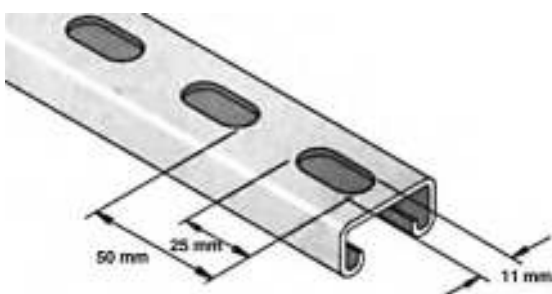

ΡΑΓΕΣ ΓΑΛΒΑΝΙΣΜΕΝΕΣ ΤΟΥ ΟΙΚΟΥ TYCO

27X18 - UNI 0

Κωδικός	Διάσταση (mm)
UNI0	27 x 18 x 1,25

Μήκος	Μ.Μ.	€ / Μέτρο
2 μέτρα	Μέτρο	

0,59  /m

30X15 - UNI 1

Κωδικός	Διάσταση (mm)
UNI1	30 x 15 x 2

Μήκος	Μ.Μ.	€ / Μέτρο
2 μέτρα	Μέτρο	

0,92  /m

30X30 - UNI 2

Κωδικός	Διάσταση (mm)
UNI2	30 x 30 x 2

Μήκος	Μ.Μ.	€ / Μέτρο
2 μέτρα	Μέτρο	

1,40  /m

41X21 - P3300T

Κωδικός	Διάσταση (mm)
P3311322	41 x 21 x 2,5

Μήκος	Μ.Μ.	€ / Μέτρο
2 μέτρα	Μέτρο	

1,76  /m

41 x 41 - T1100T

NEO!

4,63 /m

Κωδικός	Διάσταση (mm)
P1111222	41 x 41 x 2

Μήκος	Μ.Μ.	€ / Μέτρο
2 μέτρα	Μέτρο	

41X41 - P1000T

2,63 /m