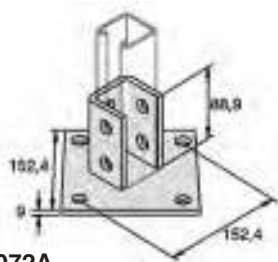

P2322

Κωδικός	Μ.Μ.	Συσκευασία	€ / Τεμ.
P2322	Τεμάχιο	25	

P2341R

Κωδικός	Μ.Μ.	Συσκευασία	€ / Τεμ.
P2341R	Τεμάχιο	25	

P2341L

Κωδικός	Μ.Μ.	Συσκευασία	€ / Τεμ.
P2341L	Τεμάχιο	25	

P2072A

Κωδικός	Μ.Μ.	Συσκευασία	€ / Τεμ.
P2072A	Τεμάχιο	25	

ΓΩΝΙΕΣ ΣΤΕΡΕΩΣΗΣ ΓΙΑ ΡΑΓΑ UNI

UNI LH 90°

Κωδικός	Τύπος	Διάσταση	Μ.Μ.	Συσκευασία	€ / Τεμ.
3910092	UNILH	90° / 90mm	Τεμάχιο	25	
3910090	UNILH	90° / 45mm	Τεμάχιο	25	

UNI L 90°

ΓΩΝΙΕΣ ΣΤΕΡΕΩΣΗΣ ΓΙΑ ΡΑΓΑ 41mm

90°