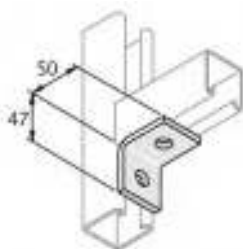

ΓΩΝΙΕΣ ΣΤΕΡΕΩΣΗΣ ΓΙΑ ΡΑΓΑ UNI

UNI LH 90°

UNI L 90°

Κωδικός	Τύπος	Διάσταση	Μ.Μ.	Συσκευασία	€ / Τεμ.
3910092	UNILH	90° / 90mm	Τεμάχιο	25	
3910090	UNILH	90° / 45mm	Τεμάχιο	25	

ΓΩΝΙΕΣ ΣΤΕΡΕΩΣΗΣ ΓΙΑ ΡΑΓΑ 41mm

90°