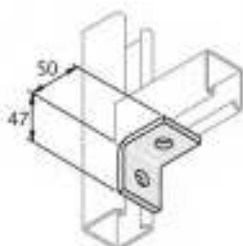

ΓΩΝΙΕΣ ΣΤΕΡΕΩΣΗΣ ΓΙΑ ΡΑΓΑ UNI

UNI LH 90°

Κωδικός	Τύπος	Διάσταση	Μ.Μ.	Συσκευασία	€ / Τεμ.
3910092	UNILH	90° / 90mm	Τεμάχιο	25	
3910090	UNILH	90° / 45mm	Τεμάχιο	25	

UNI L 90°

ΓΩΝΙΕΣ ΣΤΕΡΕΩΣΗΣ ΓΙΑ ΡΑΓΑ 41mm

90°