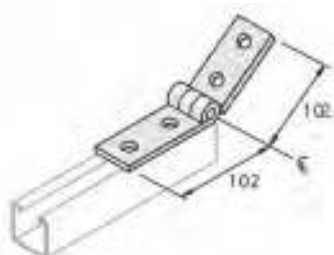

ΓΩΝΙΕΣ ΣΤΕΡΕΩΣΗΣ ΓΙΑ ΡΑΓΑ UNI

UNI LH 90°

UNI L 90°

Κωδικός	Τύπος	Διάσταση	Μ.Μ.	Συσκευασία	€ / Τεμ.
3910092	UNILH	90° / 90mm	Τεμάχιο	25	
3910090	UNILH	90° / 45mm	Τεμάχιο	25	

ΓΩΝΙΕΣ ΣΤΕΡΕΩΣΗΣ ΓΙΑ ΡΑΓΑ 41mm

90°

P1026

P1325

Κωδικός	Μ.Μ.	Συσκευασία	€ / Τεμ.
P1026	Τεμάχιο	50	
P1325	Τεμάχιο	25	

45°

P1074

P1546

Κωδικός	Μ.Μ.	Συσκευασία	€ / Τεμ.
P1074	Τεμάχιο	25	
P1546	Τεμάχιο	25	

ΡΥΘΜΙΖΟΜΕΝΗ