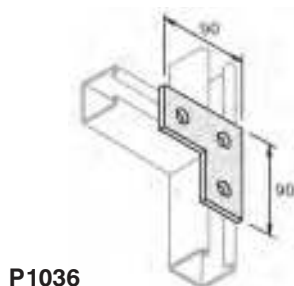

Κωδικός	Μ.Μ.	Συσκευασία	€ / Τεμ.
P1036	Τεμάχιο	25