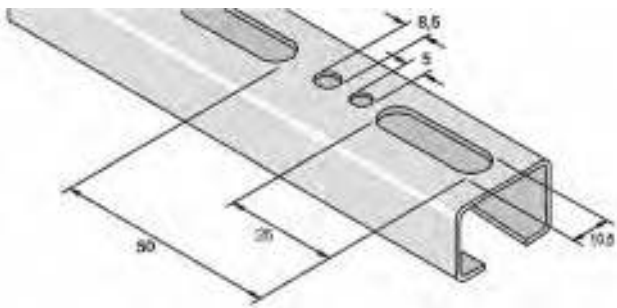

ΡΑΓΕΣ ΓΑΛΒΑΝΙΣΜΕΝΕΣ ΤΟΥ ΟΙΚΟΥ TYCO

27X18 - UNI 0

Κωδικός	Διάσταση (mm)
UNI0	27 x 18 x 1,25

Μήκος	Μ.Μ.	€ / Μέτρο
2 μέτρα	Μέτρο	

0,59  /m

30X15 - UNI 1

Κωδικός	Διάσταση (mm)
UNI1	30 x 15 x 2

Μήκος	Μ.Μ.	€ / Μέτρο
2 μέτρα	Μέτρο	

0,92  /m

30X30 - UNI 2

Κωδικός	Διάσταση (mm)
UNI2	30 x 30 x 2

Μήκος	Μ.Μ.	€ / Μέτρο
2 μέτρα	Μέτρο	

1,40  /m

41X21 - P3300T

Κωδικός	Διάσταση (mm)
P3311322	41 x 21 x 2,5

Μήκος	Μ.Μ.	€ / Μέτρο
2 μέτρα	Μέτρο	

1,76  /m

41 x 41 - T1100T

NEO!

4,63 /m

Κωδικός	Διάσταση (mm)
P1111222	41 x 41 x 2

Μήκος	Μ.Μ.	€ / Μέτρο
2 μέτρα	Μέτρο	

41X41 - P1000T

2,63 /m