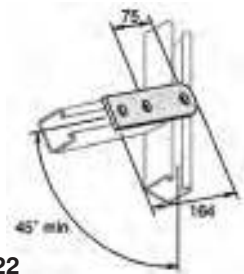

P2322

Κωδικός	Μ.Μ.	Συσκευασία	€ / Τεμ.
P2322	Τεμάχιο	25