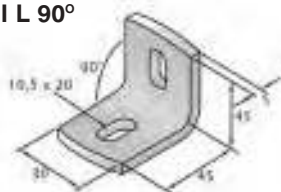

ΓΩΝΙΕΣ ΣΤΕΡΕΩΣΗΣ ΓΙΑ ΡΑΓΑ UNI

UNI LH 90°

UNI L 90°

Κωδικός	Τύπος	Διάσταση	Μ.Μ.	Συσκευασία	€ / Τεμ.
3910092	UNILH	90° / 90mm	Τεμάχιο	25	
3910090	UNILH	90° / 45mm	Τεμάχιο	25	

ΓΩΝΙΕΣ ΣΤΕΡΕΩΣΗΣ ΓΙΑ ΡΑΓΑ 41mm

90°