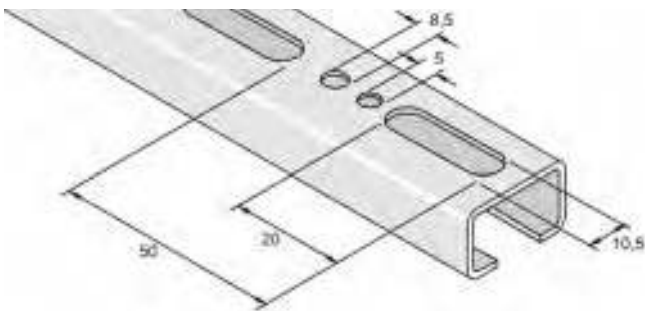

ΡΑΓΕΣ ΓΑΛΒΑΝΙΣΜΕΝΕΣ ΤΟΥ ΟΙΚΟΥ TYCO

27X18 - UNI 0

Κωδικός	Διάσταση (mm)
UNI0	27 x 18 x 1,25

Μήκος	Μ.Μ.	€ / Μέτρο
2 μέτρα	Μέτρο	

0,59  /m

30X15 - UNI 1

Κωδικός	Διάσταση (mm)
UNI1	30 x 15 x 2

Μήκος	Μ.Μ.	€ / Μέτρο
2 μέτρα	Μέτρο	

0,92  /m

30X30 - UNI 2

Κωδικός	Διάσταση (mm)
UNI2	30 x 30 x 2

Μήκος	Μ.Μ.	€ / Μέτρο
2 μέτρα	Μέτρο	

1,40  /m

41X21 - P3300T

Κωδικός	Διάσταση (mm)
P3311322	41 x 21 x 2,5

Μήκος	Μ.Μ.	€ / Μέτρο
2 μέτρα	Μέτρο	

1,76  /m

41 x 41 - T1100T

NEO!

4,63 /m

Κωδικός	Διάσταση (mm)
P1111222	41 x 41 x 2

Μήκος	Μ.Μ.	€ / Μέτρο
2 μέτρα	Μέτρο	

41X41 - P1000T

2,63 /m