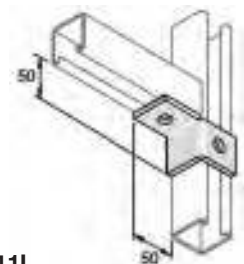

P2341L

Κωδικός	Μ.Μ.	Συσκευασία	€ / Τεμ.
P2341L	Τεμάχιο	25