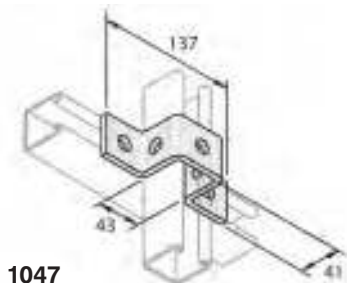

Κωδικός	Διάσταση (mm)
P1011222	41 x 41 x 2,5

Μήκος	Μ.Μ.	€ / Μέτρο
2 μέτρα	Μέτρο	

Κωδικός	Διάσταση (mm)
P1011223	41 x 41 x 2,5

Μήκος	Μ.Μ.	€ / Μέτρο
3 μέτρα	Μέτρο	

41X62 - P5500T

3,60 /m

Κωδικός	Διάσταση (mm)
P5511226	41 x 62 x 2,5

Μήκος	Μ.Μ.	€ / Μέτρο
6 μέτρα	Μέτρο	

41X21 - P3301T ΔΙΠΛΗ (ΜΕ ΤΡΥΠΕΣ)

Κωδικός	Διάσταση (mm)
P3321323	41 x 21 x 2,5

Μήκος	Μ.Μ.	€ / Μέτρο
3 μέτρα	Μέτρο	

ΕΞΑΡΤΗΜΑΤΑ ΣΥΝΔΕΣΗΣ ΡΑΓΑΣ

Για ράγα 41X41

Κωδικός	Μ.Μ.	Συσκευασία	€ / Τεμ.
P1047	Τεμάχιο	25	