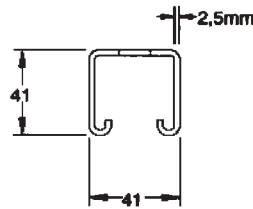

0,92  /m

30X30 - UNI 2

Κωδικός	Διάσταση (mm)
UNI2	30 x 30 x 2

Μήκος	Μ.Μ.	€ / Μέτρο
2 μέτρα	Μέτρο	

1,40  /m

41X21 - P3300T

Κωδικός	Διάσταση (mm)
P3311322	41 x 21 x 2,5

Μήκος	Μ.Μ.	€ / Μέτρο
2 μέτρα	Μέτρο	

1,76  /m

41 x 41 - T1100T

NEO!

4,63 /m

Κωδικός	Διάσταση (mm)
P1111222	41 x 41 x 2

Μήκος	Μ.Μ.	€ / Μέτρο
2 μέτρα	Μέτρο	

41X41 - P1000T

2,63 /m

Κωδικός	Διάσταση (mm)
P1011222	41 x 41 x 2,5

Μήκος	Μ.Μ.	€ / Μέτρο
2 μέτρα	Μέτρο	

Κωδικός	Διάσταση (mm)
P1011223	41 x 41 x 2,5

Μήκος	Μ.Μ.	€ / Μέτρο
3 μέτρα	Μέτρο	

41X62 - P5500T

3,60 /m

Κωδικός	Διάσταση (mm)
P5511226	41 x 62 x 2,5

Μήκος	Μ.Μ.	€ / Μέτρο
6 μέτρα	Μέτρο	

41X21 - P3301T ΔΙΠΛΗ (ΜΕ ΤΡΥΠΕΣ)

Κωδικός	Διάσταση (mm)
P3321323	41 x 21 x 2,5

Μήκος	Μ.Μ.	€ / Μέτρο
3 μέτρα	Μέτρο	

ΕΞΑΡΤΗΜΑΤΑ ΣΥΝΔΕΣΗΣ ΡΑΓΑΣ

Για ράγα 41X41

Κωδικός	Μ.Μ.	Συσκευασία	€ / Τεμ.
P1047	Τεμάχιο	25	