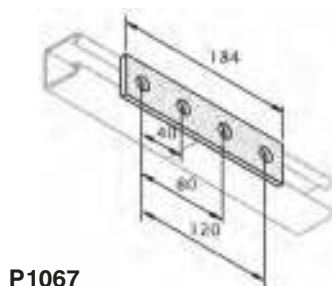

Κωδικός	Μ.Μ.	Συσκευασία	€ / Τεμ.
P1067	Τεμάχιο	25