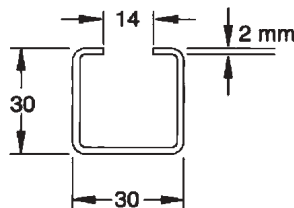

ΡΑΓΕΣ ΓΑΛΒΑΝΙΣΜΕΝΕΣ ΤΟΥ ΟΙΚΟΥ TYCO

27X18 - UNI 0

Κωδικός	Διάσταση (mm)
UNI0	27 x 18 x 1,25

Μήκος	Μ.Μ.	€ / Μέτρο
2 μέτρα	Μέτρο	

0,59  /m

30X15 - UNI 1

Κωδικός	Διάσταση (mm)
UNI1	30 x 15 x 2

Μήκος	Μ.Μ.	€ / Μέτρο
2 μέτρα	Μέτρο	

0,92  /m

30X30 - UNI 2

Κωδικός	Διάσταση (mm)
UNI2	30 x 30 x 2

Μήκος	Μ.Μ.	€ / Μέτρο
2 μέτρα	Μέτρο	

1,40  /m

41X21 - P3300T

Κωδικός	Διάσταση (mm)
P3311322	41 x 21 x 2,5

Μήκος	Μ.Μ.	€ / Μέτρο
2 μέτρα	Μέτρο	

1,76  /m

41 x 41 - T1100T

NEO!

4,63 /m

Κωδικός	Διάσταση (mm)
P1111222	41 x 41 x 2

Μήκος	Μ.Μ.	€ / Μέτρο
2 μέτρα	Μέτρο	

41X41 - P1000T

2,63 /m

Μήκος	Μ.Μ.	€ / Μέτρο
6 μέτρα	Μέτρο	

41X21 - P3301T ΔΙΠΛΗ (ΜΕ ΤΡΥΠΕΣ)

Κωδικός	Διάσταση (mm)
P3321323	41 x 21 x 2,5

Μήκος	Μ.Μ.	€ / Μέτρο
3 μέτρα	Μέτρο	

ΕΞΑΡΤΗΜΑΤΑ ΣΥΝΔΕΣΗΣ ΡΑΓΑΣ

Για ράγα 41X41

Κωδικός	Μ.Μ.	Συσκευασία	€ / Τεμ.
P1047	Τεμάχιο	25	