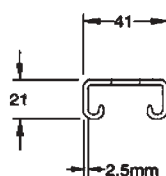

0,92  /m

30X30 - UNI 2

Κωδικός	Διάσταση (mm)
UNI2	30 x 30 x 2

Μήκος	Μ.Μ.	€ / Μέτρο
2 μέτρα	Μέτρο	

1,40  /m

41X21 - P3300T

Κωδικός	Διάσταση (mm)
P3311322	41 x 21 x 2,5

Μήκος	Μ.Μ.	€ / Μέτρο
2 μέτρα	Μέτρο	

1,76  /m

41 x 41 - T1100T

NEO!

4,63 /m

Κωδικός	Διάσταση (mm)
P1111222	41 x 41 x 2

Μήκος	Μ.Μ.	€ / Μέτρο
2 μέτρα	Μέτρο	

41X41 - P1000T

2,63 /m

Κωδικός	Διάσταση (mm)
P1011222	41 x 41 x 2,5

Μήκος	Μ.Μ.	€ / Μέτρο
2 μέτρα	Μέτρο	

Κωδικός	Διάσταση (mm)
P1011223	41 x 41 x 2,5

Μήκος	Μ.Μ.	€ / Μέτρο
3 μέτρα	Μέτρο	

41X62 - P5500T

3,60 /m

Κωδικός	Διάσταση (mm)
P5511226	41 x 62 x 2,5

Μήκος	Μ.Μ.	€ / Μέτρο
6 μέτρα	Μέτρο	

41X21 - P3301T ΔΙΠΛΗ (ΜΕ ΤΡΥΠΕΣ)

Κωδικός	Διάσταση (mm)
P3321323	41 x 21 x 2,5

Μήκος	Μ.Μ.	€ / Μέτρο
3 μέτρα	Μέτρο	

ΕΞΑΡΤΗΜΑΤΑ ΣΥΝΔΕΣΗΣ ΡΑΓΑΣ

Για ράγα 41X41

Κωδικός	Μ.Μ.	Συσκευασία	€ / Τεμ.
P1047	Τεμάχιο	25	