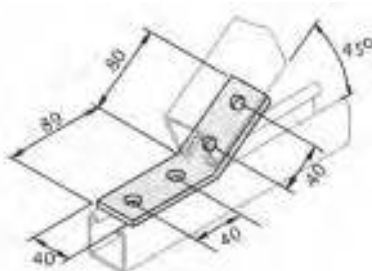

ΓΩΝΙΕΣ ΣΤΕΡΕΩΣΗΣ ΓΙΑ ΡΑΓΑ UNI

Κωδικός	Τύπος	Διάσταση	Μ.Μ.	Συσκευασία	€ / Τεμ.
3910092	UNILH	90° / 90mm	Τεμάχιο	25	
3910090	UNILH	90° / 45mm	Τεμάχιο	25	

ΓΩΝΙΕΣ ΣΤΕΡΕΩΣΗΣ ΓΙΑ ΡΑΓΑ 41mm

Κωδικός	Μ.Μ.	Συσκευασία	€ / Τεμ.
P1026	Τεμάχιο	50	
P1325	Τεμάχιο	25	

45°

P1074

Κωδικός	Μ.Μ.	Συσκευασία	€ / Τεμ.
P1074	Τεμάχιο	25	
P1546	Τεμάχιο	25	

ΡΥΘΜΙΖΟΜΕΝΗ

Κωδικός	Μ.Μ.	Συσκευασία	€ / Τεμ.
P1354	Τεμάχιο	10