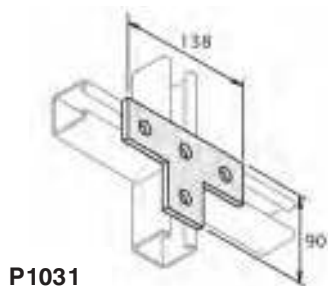

Κωδικός	Μ.Μ.	Συσκευασία	€ / Τεμ.
P1031	Τεμάχιο	25