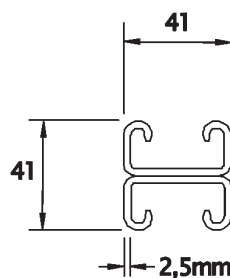

1,76  /m

41 x 41 - T1100T

NEO!

4,63 /m

Κωδικός	Διάσταση (mm)
P1111222	41 x 41 x 2

Μήκος	Μ.Μ.	€ / Μέτρο
2 μέτρα	Μέτρο	

41X41 - P1000T

2,63 /m

Κωδικός	Διάσταση (mm)
P1011222	41 x 41 x 2,5

Μήκος	Μ.Μ.	€ / Μέτρο
2 μέτρα	Μέτρο	

Κωδικός	Διάσταση (mm)
P1011223	41 x 41 x 2,5

Μήκος	Μ.Μ.	€ / Μέτρο
3 μέτρα	Μέτρο	

41X62 - P5500T

3,60 /m

Κωδικός	Διάσταση (mm)
P5511226	41 x 62 x 2,5

Μήκος	Μ.Μ.	€ / Μέτρο
6 μέτρα	Μέτρο	

41X21 - P3301T ΔΙΠΛΗ (ΜΕ ΤΡΥΠΕΣ)

Κωδικός	Διάσταση (mm)
P3321323	41 x 21 x 2,5

Μήκος	Μ.Μ.	€ / Μέτρο
3 μέτρα	Μέτρο	

ΕΞΑΡΤΗΜΑΤΑ ΣΥΝΔΕΣΗΣ ΡΑΓΑΣ

Για ράγα 41X41

Κωδικός	Μ.Μ.	Συσκευασία	€ / Τεμ.
P1047	Τεμάχιο	25	

ΓΩΝΙΕΣ ΣΤΕΡΕΩΣΗΣ ΓΙΑ ΡΑΓΑ UNI

UNI LH 90°

UNI L 90°

Κωδικός	Τύπος	Διάσταση	Μ.Μ.	Συσκευασία	€ / Τεμ.
3910092	UNILH	90° / 90mm	Τεμάχιο	25	
3910090	UNILH	90° / 45mm	Τεμάχιο	25	

ΓΩΝΙΕΣ ΣΤΕΡΕΩΣΗΣ ΓΙΑ ΡΑΓΑ 41mm

90°