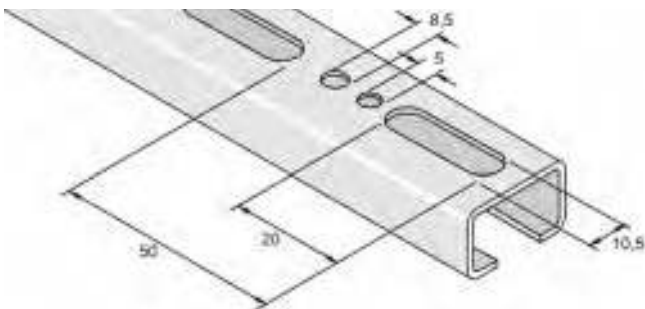

ΡΑΓΕΣ ΓΑΛΒΑΝΙΣΜΕΝΕΣ ΤΟΥ ΟΙΚΟΥ TYCO

27X18 - UNI 0

Κωδικός	Διάσταση (mm)
UNI0	27 x 18 x 1,25

Μήκος	Μ.Μ.	€ / Μέτρο
2 μέτρα	Μέτρο	

0,59  /m

30X15 - UNI 1

Κωδικός	Διάσταση (mm)
UNI1	30 x 15 x 2

Μήκος	Μ.Μ.	€ / Μέτρο
2 μέτρα	Μέτρο	

0,92  /m

30X30 - UNI 2

Κωδικός	Διάσταση (mm)
UNI2	30 x 30 x 2

Μήκος	Μ.Μ.	€ / Μέτρο
2 μέτρα	Μέτρο	

1,40  /m

41X21 - P3300T

Κωδικός	Διάσταση (mm)
P3311322	41 x 21 x 2,5

Μήκος	Μ.Μ.	€ / Μέτρο
2 μέτρα	Μέτρο	

1,76  /m

41 x 41 - T1100T

NEO!

4,63 /m

Κωδικός	Διάσταση (mm)
P1111222	41 x 41 x 2

Μήκος	Μ.Μ.	€ / Μέτρο
2 μέτρα	Μέτρο	

41X41 - P1000T

2,63 /m