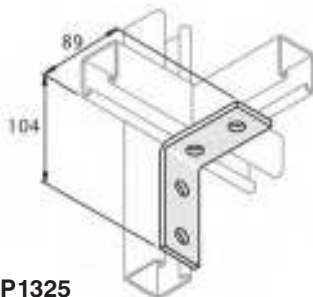

P1325

Κωδικός	Μ.Μ.	Συσκευασία	€ / Τεμ.
P1026	Τεμάχιο	50	
P1325	Τεμάχιο	25