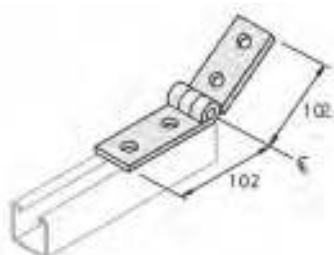

ΓΩΝΙΕΣ ΣΤΕΡΕΩΣΗΣ ΓΙΑ ΡΑΓΑ UNI

UNI LH 90°

Κωδικός	Τύπος	Διάσταση	Μ.Μ.	Συσκευασία	€ / Τεμ.
3910092	UNILH	90° / 90mm	Τεμάχιο	25	
3910090	UNILH	90° / 45mm	Τεμάχιο	25	

UNI L 90°

ΓΩΝΙΕΣ ΣΤΕΡΕΩΣΗΣ ΓΙΑ ΡΑΓΑ 41mm

90°

P1026

P1325

Κωδικός	Μ.Μ.	Συσκευασία	€ / Τεμ.
P1026	Τεμάχιο	50	
P1325	Τεμάχιο	25	

45°

P1074

P1546

Κωδικός	Μ.Μ.	Συσκευασία	€ / Τεμ.
P1074	Τεμάχιο	25	
P1546	Τεμάχιο	25	

ΡΥΘΜΙΖΟΜΕΝΗ