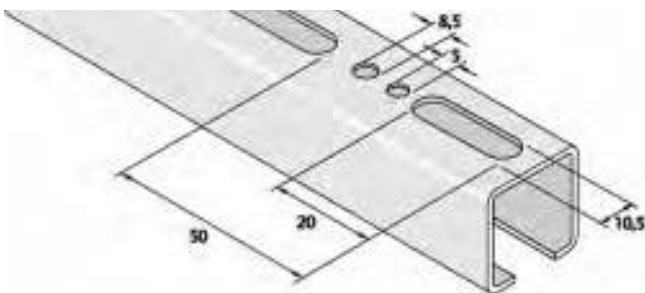

ΡΑΓΕΣ ΓΑΛΒΑΝΙΣΜΕΝΕΣ ΤΟΥ ΟΙΚΟΥ TYCO

27X18 - UNI 0

Κωδικός	Διάσταση (mm)
UNI0	27 x 18 x 1,25

Μήκος	Μ.Μ.	€ / Μέτρο
2 μέτρα	Μέτρο	

0,59  /m

30X15 - UNI 1

Κωδικός	Διάσταση (mm)
UNI1	30 x 15 x 2

Μήκος	Μ.Μ.	€ / Μέτρο
2 μέτρα	Μέτρο	

0,92  /m

30X30 - UNI 2

Κωδικός	Διάσταση (mm)
UNI2	30 x 30 x 2

Μήκος	Μ.Μ.	€ / Μέτρο
2 μέτρα	Μέτρο	

1,40  /m

41X21 - P3300T

Κωδικός	Διάσταση (mm)
P3311322	41 x 21 x 2,5

Μήκος	Μ.Μ.	€ / Μέτρο
2 μέτρα	Μέτρο	

1,76  /m

41 x 41 - T1100T

NEO!

4,63 /m

Κωδικός	Διάσταση (mm)
P1111222	41 x 41 x 2

Μήκος	Μ.Μ.	€ / Μέτρο
2 μέτρα	Μέτρο	

41X41 - P1000T

2,63 /m