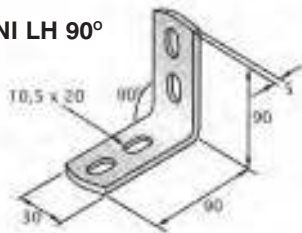

ΓΩΝΙΕΣ ΣΤΕΡΕΩΣΗΣ ΓΙΑ ΡΑΓΑ UNI

UNI LH 90°

UNI L 90°

Κωδικός	Τύπος	Διάσταση	Μ.Μ.	Συσκευασία	€ / Τεμ.
3910092	UNILH	90° / 90mm	Τεμάχιο	25	
3910090	UNILH	90° / 45mm	Τεμάχιο	25	

ΓΩΝΙΕΣ ΣΤΕΡΕΩΣΗΣ ΓΙΑ ΡΑΓΑ 41mm

90°