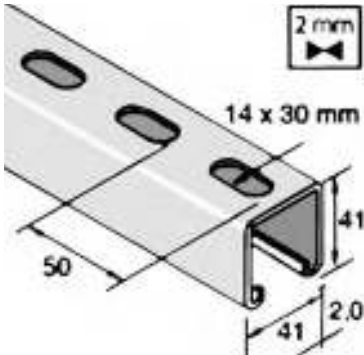

ΡΑΓΕΣ ΓΑΛΒΑΝΙΣΜΕΝΕΣ ΤΟΥ ΟΙΚΟΥ TYCO

27X18 - UNI 0

Κωδικός	Διάσταση (mm)
UNI0	27 x 18 x 1,25

Μήκος	Μ.Μ.	€ / Μέτρο
2 μέτρα	Μέτρο	

0,59  /m

30X15 - UNI 1

Κωδικός	Διάσταση (mm)
UNI1	30 x 15 x 2

Μήκος	Μ.Μ.	€ / Μέτρο
2 μέτρα	Μέτρο	

0,92  /m

30X30 - UNI 2

Κωδικός	Διάσταση (mm)
UNI2	30 x 30 x 2

Μήκος	Μ.Μ.	€ / Μέτρο
2 μέτρα	Μέτρο	

1,40  /m

41X21 - P3300T

Κωδικός	Διάσταση (mm)
P3311322	41 x 21 x 2,5

Μήκος	Μ.Μ.	€ / Μέτρο
2 μέτρα	Μέτρο	

1,76  /m

41 x 41 - T1100T

NEO!

4,63 /m

Κωδικός	Διάσταση (mm)
P1111222	41 x 41 x 2

Μήκος	Μ.Μ.	€ / Μέτρο
2 μέτρα	Μέτρο	

41X41 - P1000T

2,63 /m

Μήκος	Μ.Μ.	€ / Μέτρο
6 μέτρα	Μέτρο	

41X21 - P3301T ΔΙΠΛΗ (ΜΕ ΤΡΥΠΕΣ)

Κωδικός	Διάσταση (mm)
P3321323	41 x 21 x 2,5

Μήκος	Μ.Μ.	€ / Μέτρο
3 μέτρα	Μέτρο	

ΕΞΑΡΤΗΜΑΤΑ ΣΥΝΔΕΣΗΣ ΡΑΓΑΣ

Για ράγα 41X41

Κωδικός	Μ.Μ.	Συσκευασία	€ / Τεμ.
P1047	Τεμάχιο	25	