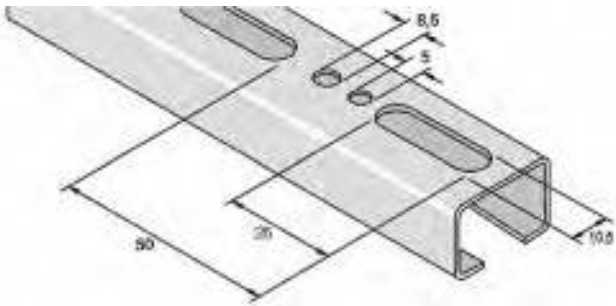

ΡΑΓΕΣ ΓΑΛΒΑΝΙΣΜΕΝΕΣ ΤΟΥ ΟΙΚΟΥ TYCO

27X18 - UNI 0

Κωδικός	Διάσταση (mm)
UNI0	27 x 18 x 1,25

Μήκος	Μ.Μ.	€ / Μέτρο
2 μέτρα	Μέτρο	

0,59  /m

30X15 - UNI 1

Κωδικός	Διάσταση (mm)
UNI1	30 x 15 x 2

Μήκος	Μ.Μ.	€ / Μέτρο
2 μέτρα	Μέτρο	

0,92  /m

30X30 - UNI 2

Κωδικός	Διάσταση (mm)
UNI2	30 x 30 x 2

Μήκος	Μ.Μ.	€ / Μέτρο
2 μέτρα	Μέτρο	

1,40  /m

41X21 - P3300T

Κωδικός	Διάσταση (mm)
P3311322	41 x 21 x 2,5

Μήκος	Μ.Μ.	€ / Μέτρο
2 μέτρα	Μέτρο	

1,76  /m

41 x 41 - T1100T

NEO!

4,63 /m

Κωδικός	Διάσταση (mm)
P1111222	41 x 41 x 2

Μήκος	Μ.Μ.	€ / Μέτρο
2 μέτρα	Μέτρο	

41X41 - P1000T

2,63 /m