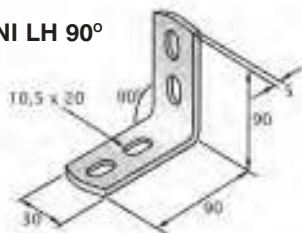

ΓΩΝΙΕΣ ΣΤΕΡΕΩΣΗΣ ΓΙΑ ΡΑΓΑ UNI

UNI LH 90°

Κωδικός	Τύπος	Διάσταση	Μ.Μ.	Συσκευασία	€ / Τεμ.
3910092	UNILH	90° / 90mm	Τεμάχιο	25	
3910090	UNILH	90° / 45mm	Τεμάχιο	25	

UNI L 90°

ΓΩΝΙΕΣ ΣΤΕΡΕΩΣΗΣ ΓΙΑ ΡΑΓΑ 41mm

90°