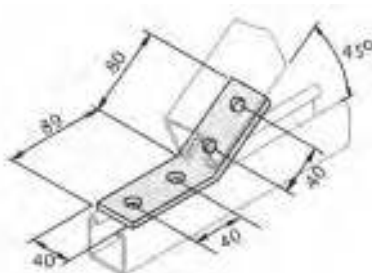

ΓΩΝΙΕΣ ΣΤΕΡΕΩΣΗΣ ΓΙΑ ΡΑΓΑ UNI

Κωδικός	Τύπος	Διάσταση	Μ.Μ.	Συσκευασία	€ / Τεμ.
3910092	UNILH	90° / 90mm	Τεμάχιο	25	
3910090	UNILH	90° / 45mm	Τεμάχιο	25	

ΓΩΝΙΕΣ ΣΤΕΡΕΩΣΗΣ ΓΙΑ ΡΑΓΑ 41mm

Κωδικός	Μ.Μ.	Συσκευασία	€ / Τεμ.
P1026	Τεμάχιο	50	
P1325	Τεμάχιο	25	

45°

P1074

Κωδικός	Μ.Μ.	Συσκευασία	€ / Τεμ.
P1074	Τεμάχιο	25	
P1546	Τεμάχιο	25	

ΡΥΘΜΙΖΟΜΕΝΗ

Κωδικός	Μ.Μ.	Συσκευασία	€ / Τεμ.
P1354	Τεμάχιο	10