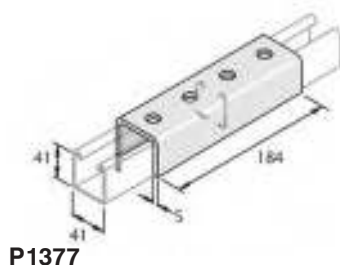

Μήκος	Μ.Μ.	€ / Μέτρο
6 μέτρα	Μέτρο	

41X21 - P3301T ΔΙΠΛΗ (ΜΕ ΤΡΥΠΕΣ)

Κωδικός	Διάσταση (mm)
P3321323	41 x 21 x 2,5

Μήκος	Μ.Μ.	€ / Μέτρο
3 μέτρα	Μέτρο	

ΕΞΑΡΤΗΜΑΤΑ ΣΥΝΔΕΣΗΣ ΡΑΓΑΣ

Για ράγα 41X41

Κωδικός	Μ.Μ.	Συσκευασία	€ / Τεμ.
P1047	Τεμάχιο	25	