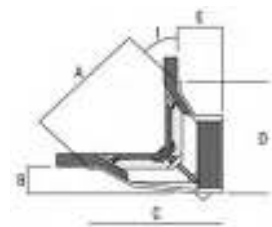

**ΓΩΝΙΑΚΕΣ**

Κωδικός	Έξοδος	DN (mm)	A (mm)	B (mm)	C (mm)	D (mm)	E (mm)	F (mm)	G (mm)	H (mm)	I (mm)	€/ Τεμ.
2TW-M	2"	50	125	42	140	130	52	190	10	75	45°	
2TW	2"	50	204	50	214	191	70	255	20	75	45°	
3TW	3"	75	204	50	214	191	70	255	20	107	45°	
4TW	4"	100	204	50	214	191	70	255	20	130	45°	
6TW	6"	150	280	45	265	250	73	316	25	181	45°	

**ΠΛΑΓΙΕΣ (90°)**

Κωδικός	Έξοδος	DN (mm)	A (mm)	B (mm)	C (mm)	D (mm)	€/ Τεμ.
290T	2"	50	305	229	127	140	
390T	3"	75	305	229	127	140	
490T	4"	100	356	305	172	152	
690T	6"	150	356	305	225	152	

Για σχαράκι αντί για καλαθάκι προσθέστε /F στο τέλος του κωδικού. Η τιμή παραμένει η ίδια.

ΚΑΘΕΤΕΣ

ΜΕ ΚΑΛΑΘΑΚΙ

Κωδικός	Έξοδος	DN (mm)	A (mm)	B (mm)	C (mm)	D (mm)	€ / Τεμ.
AV200T	2"	50	292	234	86	35	
AV300T	3"	75	292	234	76	45	
AV400T	4"	100	380	305	95	38	
AV600T	6"	150	380	305	76	38	

ΜΕ ΣΧΑΡΑΚΙ

Κωδικός	Έξοδος	DN (mm)	A (mm)	B (mm)	C (mm)	D (mm)	€ / Τεμ.
AV200T/F	2"	50	292	234	86	35	
AV300T/F	3"	75	292	234	76	45	
AV400T/F	4"	100	380	305	95	38	
AV600T/F	6"	150	380	305	76	38	