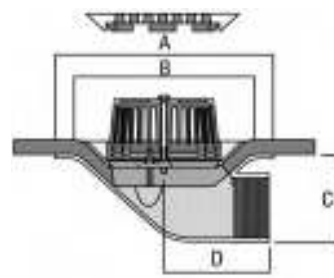

**ΓΩΝΙΑΚΕΣ**

Κωδικός	Έξοδος	DN (mm)	A (mm)	B (mm)	C (mm)	D (mm)	E (mm)	F (mm)	G (mm)	H (mm)	I (mm)	€/ Τεμ.
2TW-M	2"	50	125	42	140	130	52	190	10	75	45°	
2TW	2"	50	204	50	214	191	70	255	20	75	45°	
3TW	3"	75	204	50	214	191	70	255	20	107	45°	
4TW	4"	100	204	50	214	191	70	255	20	130	45°	
6TW	6"	150	280	45	265	250	73	316	25	181	45°	

**ΠΛΑΓΙΕΣ (90°)**

Κωδικός	Έξοδος	DN (mm)	A (mm)	B (mm)	C (mm)	D (mm)	€/ Τεμ.
290T	2"	50	305	229	127	140	
390T	3"	75	305	229	127	140	
490T	4"	100	356	305	172	152	
690T	6"	150	356	305	225	152	

Για σχαράκι αντί για καλαθάκι προσθέστε /F στο τέλος του κωδικού. Η τιμή παραμένει η ίδια.

ΚΑΘΕΤΕΣ

ΜΕ ΚΑΛΑΘΑΚΙ

Κωδικός	Έξοδος	DN (mm)	A (mm)	B (mm)	C (mm)	D (mm)	€ / Τεμ.
AV200T	2"	50	292	234	86	35	
AV300T	3"	75	292	234	76	45	
AV400T	4"	100	380	305	95	38	
AV600T	6"	150	380	305	76	38	

ΜΕ ΣΧΑΡΑΚΙ

Κωδικός	Έξοδος	DN (mm)	A (mm)	B (mm)	C (mm)	D (mm)	€ / Τεμ.
AV200T/F	2"	50	292	234	86	35	
AV300T/F	3"	75	292	234	76	45	
AV400T/F	4"	100	380	305	95	38	
AV600T/F	6"	150	380	305	76	38	