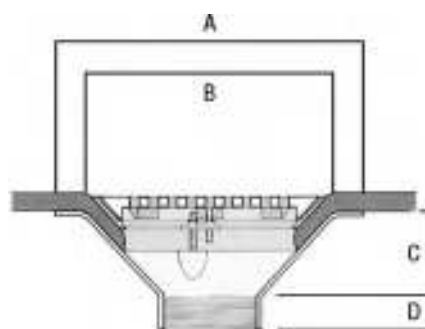

**ΓΩΝΙΑΚΕΣ**

Κωδικός	Έξοδος	DN (mm)	A (mm)	B (mm)	C (mm)	D (mm)	E (mm)	F (mm)	G (mm)	H (mm)	I (mm)	€/ Τεμ.
2TW-M	2"	50	125	42	140	130	52	190	10	75	45°	
2TW	2"	50	204	50	214	191	70	255	20	75	45°	
3TW	3"	75	204	50	214	191	70	255	20	107	45°	
4TW	4"	100	204	50	214	191	70	255	20	130	45°	
6TW	6"	150	280	45	265	250	73	316	25	181	45°	

**ΠΛΑΓΙΕΣ (90°)**

Κωδικός	Έξοδος	DN (mm)	A (mm)	B (mm)	C (mm)	D (mm)	€/ Τεμ.
290T	2"	50	305	229	127	140	
390T	3"	75	305	229	127	140	
490T	4"	100	356	305	172	152	
690T	6"	150	356	305	225	152	

Για σχαράκι αντί για καλαθάκι προσθέστε /F στο τέλος του κωδικού. Η τιμή παραμένει η ίδια.

ΚΑΘΕΤΕΣ

ΜΕ ΚΑΛΑΘΑΚΙ

Κωδικός	Έξοδος	DN (mm)	A (mm)	B (mm)	C (mm)	D (mm)	€ / Τεμ.
AV200T	2"	50	292	234	86	35	
AV300T	3"	75	292	234	76	45	
AV400T	4"	100	380	305	95	38	
AV600T	6"	150	380	305	76	38	

ΜΕ ΣΧΑΡΑΚΙ

Κωδικός	Έξοδος	DN (mm)	A (mm)	B (mm)	C (mm)	D (mm)	€ / Τεμ.
AV200T/F	2"	50	292	234	86	35	
AV300T/F	3"	75	292	234	76	45	
AV400T/F	4"	100	380	305	95	38	
AV600T/F	6"	150	380	305	76	38	