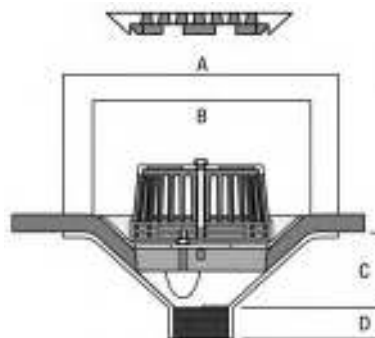

**ΓΩΝΙΑΚΕΣ**

Κωδικός	Έξοδος	DN (mm)	A (mm)	B (mm)	C (mm)	D (mm)	E (mm)	F (mm)	G (mm)	H (mm)	I (mm)	€/ Τεμ.
2TW-M	2"	50	125	42	140	130	52	190	10	75	45°	
2TW	2"	50	204	50	214	191	70	255	20	75	45°	
3TW	3"	75	204	50	214	191	70	255	20	107	45°	
4TW	4"	100	204	50	214	191	70	255	20	130	45°	
6TW	6"	150	280	45	265	250	73	316	25	181	45°	

**ΠΛΑΓΙΕΣ (90°)**

Κωδικός	Έξοδος	DN (mm)	A (mm)	B (mm)	C (mm)	D (mm)	€/ Τεμ.
290T	2"	50	305	229	127	140	
390T	3"	75	305	229	127	140	
490T	4"	100	356	305	172	152	
690T	6"	150	356	305	225	152	

Για σχαράκι αντί για καλαθάκι προσθέστε /F στο τέλος του κωδικού. Η τιμή παραμένει η ίδια.

ΚΑΘΕΤΕΣ

ΜΕ ΚΑΛΑΘΑΚΙ

Κωδικός	Έξοδος	DN (mm)	A (mm)	B (mm)	C (mm)	D (mm)	€ / Τεμ.
AV200T	2"	50	292	234	86	35	
AV300T	3"	75	292	234	76	45	
AV400T	4"	100	380	305	95	38	
AV600T	6"	150	380	305	76	38	

ΜΕ ΣΧΑΡΑΚΙ

Κωδικός	Έξοδος	DN (mm)	A (mm)	B (mm)	C (mm)	D (mm)	€ / Τεμ.
AV200T/F	2"	50	292	234	86	35	
AV300T/F	3"	75	292	234	76	45	
AV400T/F	4"	100	380	305	95	38	
AV600T/F	6"	150	380	305	76	38	