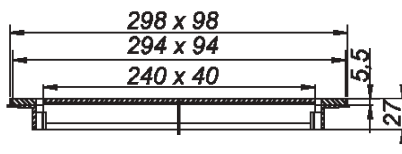

ΡΥΘΜΙΖΟΜΕΝΕΣ ΕΠΕΚΤΑΣΕΙΣ ΓΙΑ ΚΑΛΥΜΜΑΤΑ CeraLine

Κάλυμμα	Ρύθμιση Ύψους	Μήκος Ceraline	Απαιτούμενα Σετ
Standard	12-27 mm	500 - 600 mm	2
Design	16-30 mm	700-1000 mm	3
Glass	20-34 mm	1100-1400 mm	4
Teak	19-33 mm	1500-1800 mm	5
Custom	26-40 mm	1900-2000 mm	6

Κωδικός	Περιγραφή	€ / Τεμ.
520913	Σετ 2 επεκτάσεων	

ΑΠΟΡΡΟΗ ΝΤΟΥΣΙΕΡΑΣ CeraNiveau

- Απορροή ντουσιέρας κατά DIN EN 1253 με ρυθμιζόμενα ποδαρικά από 108 - 133 mm.
- Με φλάντζα από πολυμερικό μεπτόν για υποδοχή μόνωσης.
- Φέρει σιφώνι από PP με έξοδο Φ50.

Κωδικός	Διαστάσεις (mm)	€ / Τεμ.
511003	503x303	

ΚΑΛΥΜΜΑ ΜΕ ΣΧΙΣΜΗ CeraNiveau A 100

Τύπος Brushed

- Κάλυμμα CeraNiveau A100 ανοξειδωτο 1.4301, κλάσης K 3 (300 kg)

Κωδικός	Διαστάσεις (mm)	€ / Τεμ.
511102	300x100	