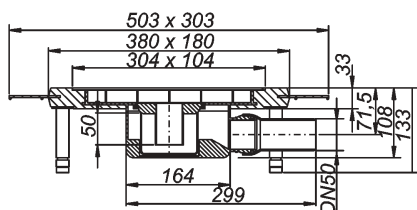

ΑΠΟΡΡΟΗ ΝΤΟΥΣΙΕΡΑΣ CeraNiveau

- Απορροή ντουσιέρας κατά DIN EN 1253 με ρυθμιζόμενα ποδαρικά από 108 - 133 mm.
- Με φλάντζα από πολυμερικό μεπτόν για υποδοχή μόνωσης.
- Φέρει σιφώνι από PP με έξοδο Φ50.

Κωδικός	Διαστάσεις (mm)	€ / Τεμ.
511003	503x303