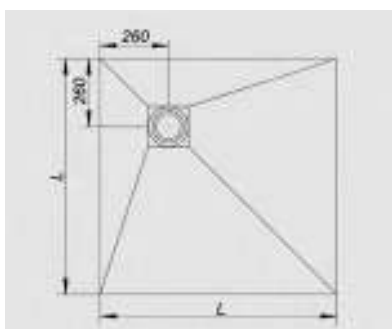

Τετράγωνη έκκεντρη

Θέση Απορροής	Διαστάσεις (mm)	Κωδικός	€ /Τεμ.
Κέντρο	900 x 900	513601	
Κέντρο	1000 x 1000	513625	
Κέντρο	1200 x 1200	513632	
Κέντρο	1500 x 1500	513649	
Έκκεντρη	900 x 900	513656	
Έκκεντρη	1000 x 1000	513663	
Έκκεντρη	1200 x 1200	513670	
Έκκεντρη	1500 x 1500	513687	

Τετράγωνη με κυκλικό κόψιμο, έκκεντρη

Θέση Απορροής	Διαστάσεις (mm)	Κωδικός	€ /Τεμ.
Έκκεντρη	900 x 900	513717	
Έκκεντρη	1000 x 1000	513724	

Παραλληλόγραμμη έκκεντρη

Θέση Απορροής	Διαστάσεις (mm)	Κωδικός	€ /Τεμ.
Κέντρο	1800 x 900	513694	
Έκκεντρη	1800 x 900	513700	

Τετράγωνη με τριγωνικό κόψιμο

Θέση Απορροής	Διαστάσεις (mm)	Κωδικός	€ /Τεμ.
Κέντρο	1200 x 1200	513731	

**ΣΙΦΩΝΙ CIRCO ΓΙΑ ΝΤΟΥΣΙΕΡΑ CERAFUNDO**

- Σιφώνι κατά DIN EN 1253 για CeraFundo. Με επέκταση ρυθμιζόμενη καθ' ύψος κατά 20 mm και ρυθμιζόμενο στόμιο προσαρμογής στη ντουζιέρα κατά +/- 15 mm. Η κόφτρα οσμών είναι αφαιρούμενη και καθαρίζεται εύκολα. Παροχή και διάσταση σχάρας ανάλογα με τη διατομή εξόδου.
- Υλικό: Πολυπροπυλένιο
- Σχαράκι: Ανοξείδωτο 304, κλάσης K3