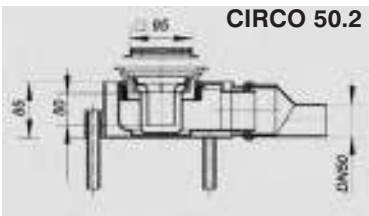

Τετράγωνη με κυκλικό κόψιμο, έκκεντρη

Θέση Απορροής	Διαστάσεις (mm)	Κωδικός	€ /Τεμ.
Έκκεντρη	900 x 900	513717	
Έκκεντρη	1000 x 1000	513724	

Παραλληλόγραμμη έκκεντρη

Θέση Απορροής	Διαστάσεις (mm)	Κωδικός	€ /Τεμ.
Κέντρο	1800 x 900	513694	
Έκκεντρη	1800 x 900	513700	

Τετράγωνη με τριγωνικό κόψιμο

Θέση Απορροής	Διαστάσεις (mm)	Κωδικός	€ /Τεμ.
Κέντρο	1200 x 1200	513731	

**ΣΙΦΩΝΙ CIRCO ΓΙΑ ΝΤΟΥΣΙΕΡΑ CERAFUNDO**

- Σιφώνι κατά DIN EN 1253 για CeraFundo. Με επέκταση ρυθμιζόμενη καθ' ύψος κατά 20 mm και ρυθμιζόμενο στόμιο προσαρμογής στη ντουζιέρα κατά +/- 15 mm. Η κόφτρα οσμών είναι αφαιρούμενη και καθαρίζεται εύκολα. Παροχή και διάσταση σχάρας ανάλογα με τη διατομή εξόδου.
- Υλικό: Πολυπροπυλένιο
- Σχαράκι: Ανοξείδωτο 304, κλάσης K3

**CIRCO 50.1**

- Παροχή 0,8 l/s, έξοδος DN 50 και σχαράκι 120x120 mm.

Κωδικός	€ /Τεμ.
513519	

**CIRCO 50.2**

- Παροχή 0,8 l/s, έξοδος DN 50 και σχαράκι 95x95 mm.

Κωδικός	€ /Τεμ.
513526	

**CIRCO 70**

- Παροχή 1,2 l/s, έξοδος DN 70 και σχαράκι 142x142 mm.