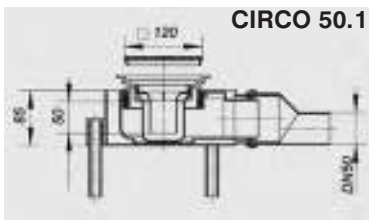

Τετράγωνη έκκεντρη

Θέση Απορροής	Διαστάσεις (mm)	Κωδικός	€ /Τεμ.
Κέντρο	900 x 900	513601	
Κέντρο	1000 x 1000	513625	
Κέντρο	1200 x 1200	513632	
Κέντρο	1500 x 1500	513649	
Έκκεντρη	900 x 900	513656	
Έκκεντρη	1000 x 1000	513663	
Έκκεντρη	1200 x 1200	513670	
Έκκεντρη	1500 x 1500	513687	

Τετράγωνη με κυκλικό κόψιμο, έκκεντρη

Θέση Απορροής	Διαστάσεις (mm)	Κωδικός	€ /Τεμ.
Έκκεντρη	900 x 900	513717	
Έκκεντρη	1000 x 1000	513724	

Παραλληλόγραμμη έκκεντρη

Θέση Απορροής	Διαστάσεις (mm)	Κωδικός	€ /Τεμ.
Κέντρο	1800 x 900	513694	
Έκκεντρη	1800 x 900	513700	

Τετράγωνη με τριγωνικό κόψιμο

Θέση Απορροής	Διαστάσεις (mm)	Κωδικός	€ /Τεμ.
Κέντρο	1200 x 1200	513731	

**ΣΙΦΩΝΙ CIRCO ΓΙΑ ΝΤΟΥΣΙΕΡΑ CERAFUNDO**

- Σιφώνι κατά DIN EN 1253 για CeraFundo. Με επέκταση ρυθμιζόμενη καθ' ύψος κατά 20 mm και ρυθμιζόμενο στόμιο προσαρμογής στη ντουζιέρα κατά +/- 15 mm. Η κόφτρα οσμών είναι αφαιρούμενη και καθαρίζεται εύκολα. Παροχή και διάσταση σχάρας ανάλογα με τη διατομή εξόδου.
- Υλικό: Πολυπροπυλένιο
- Σχαράκι: Ανοξείδωτο 304, κλάσης K3

**CIRCO 50.1**

- Παροχή 0,8 l/s, έξοδος DN 50 και σχαράκι 120x120 mm.

Κωδικός	€ /Τεμ.
513519	

**CIRCO 50.2**

- Παροχή 0,8 l/s, έξοδος DN 50 και σχαράκι 95x95 mm.

Κωδικός	€ /Τεμ.
513526	

**CIRCO 70**

- Παροχή 1,2 l/s, έξοδος DN 70 και σχαράκι 142x142 mm.