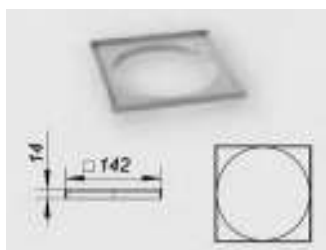

ΠΛΑΙΣΙΑ - ΕΠΕΚΤΑΣΕΙΣ ΓΙΑ ΣΙΦΩΝΙ CIRCO ΤΗΣ CeraFundo

Τοποθετούνται σχαράκια από την μεγάλη ποικιλία DALLMER

Τύπος CK 15

- Για σχαράκια 140 x 140 mm
- Πλαίσιο από πολυπροπυλένιο

Διαστάσεις (mm)	Κωδικός	€ /Τεμ.
142 x 142	500809