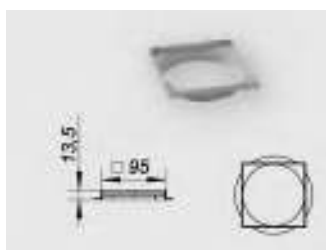

Διαστάσεις (mm)	Κωδικός	€ /Τεμ.
120 x 120	495709	

Τύπος CS 12

- Για σχαράκια 115 x 115 mm
- Πλαίσιο ανοξείδωτο 304 για σιφώνι CIRCO 50

Διαστάσεις (mm)	Κωδικός	€ /Τεμ.
120 x 120	495358	

Τύπος CK 10

- Για σχαράκια 90 x 90 mm
- Πλαίσιο από πολυπροπυλένιο για σιφώνι CIRCO 50

Διαστάσεις (mm)	Κωδικός	€ /Τεμ.
95 x 95	495716	

Τύπος CKR 15

- Για σχαράκια  $\Phi$  145 mm
- Πλαίσιο από ABS.
- Συνεργάζεται με τον τύπο CK15

Διαστάσεις	Κωδικός	€ /Τεμ.
$\Phi$ 150	500816	

Τύπος CSR 12

- Για σχαράκια  $\Phi$  115 mm
- Πλαίσιο ανοξείδωτο 304 για σιφώνι CIRCO 50