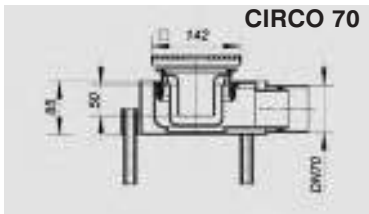

**CIRCO 50.1**

- Παροχή 0,8 l/s, έξοδος DN 50 και σχαράκι 120x120 mm.

Κωδικός	€ /Τεμ.
513519	

**CIRCO 50.2**

- Παροχή 0,8 l/s, έξοδος DN 50 και σχαράκι 95x95 mm.

Κωδικός	€ /Τεμ.
513526	

**CIRCO 70**

- Παροχή 1,2 l/s, έξοδος DN 70 και σχαράκι 142x142 mm.