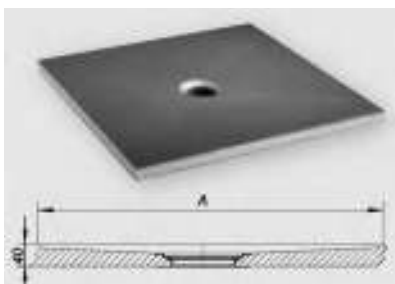

**ΕΠΙΠΕΔΗ ΝΤΟΥΖΙΕΡΑ ΜΕ ΕΝΣΩΜΑΤΩΜΕΝΗ ΚΛΙΣΗ CERAFUNDO  
ΜΕ ΑΠΟΡΡΟΗ ΣΤΟ ΚΕΝΤΡΟ Ή ΕΚΚΕΝΤΡΗ**

- **Cerafundo:** Επίπεδη ντουζιέρα στεγανή με ενσωματωμένη κλίση για τέλεια απορροή. Κατασκευασμένη από σκληρό αφρό πολυστερίνης και ενισχυμένη με ύφασμα από υαλοίνες επικαλυμμένο με πολυμερικό ασφαλτικό.
- **Συνεργάζεται** με σιφώνι τύπου CIRCO και μπορούν να τοποθετηθούν τα ανοξείδωτα σχαράκια Dallmer.
- **Διατίθεται** σε τέσσερις τύπους και κάθε τύπος κατασκευάζεται με απορροή στο κέντρο ή έκκεντρη και σε τυποποιημένες διαστάσεις.

Τετράγωνη έκκεντρη

Θέση Απορροής	Διαστάσεις (mm)	Κωδικός	€ /Τεμ.
Κέντρο	900 x 900	513601	
Κέντρο	1000 x 1000	513625	
Κέντρο	1200 x 1200	513632	
Κέντρο	1500 x 1500	513649	
Έκκεντρη	900 x 900	513656	
Έκκεντρη	1000 x 1000	513663	
Έκκεντρη	1200 x 1200	513670	
Έκκεντρη	1500 x 1500	513687	

Τετράγωνη με κυκλικό κόψιμο, έκκεντρη

Θέση Απορροής	Διαστάσεις (mm)	Κωδικός	€ /Τεμ.
Έκκεντρη	900 x 900	513717	
Έκκεντρη	1000 x 1000	513724	

Παραλληλόγραμμη έκκεντρη

Θέση Απορροής	Διαστάσεις (mm)	Κωδικός	€ /Τεμ.
Κέντρο	1800 x 900	513694	
Έκκεντρη	1800 x 900	513700	

Τετράγωνη με τριγωνικό κόψιμο

Θέση Απορροής	Διαστάσεις (mm)	Κωδικός	€ /Τεμ.
Κέντρο	1200 x 1200	513731	

**ΣΙΦΩΝΙ CIRCO ΓΙΑ ΝΤΟΥΣΙΕΡΑ CERAFUNDO**

- Σιφώνι κατά DIN EN 1253 για CeraFundo. Με επέκταση ρυθμιζόμενη καθ' ύψος κατά 20 mm και ρυθμιζόμενο στόμιο προσαρμογής στη ντουζιέρα κατά +/- 15 mm. Η κόφτρα οσμών είναι αφαιρούμενη και καθαρίζεται εύκολα. Παροχή και διάσταση σχάρας ανάλογα με τη διατομή εξόδου.
- Υλικό: Πολυπροπυλένιο
- Σχαράκι: Ανοξείδωτο 304, κλάσης K3