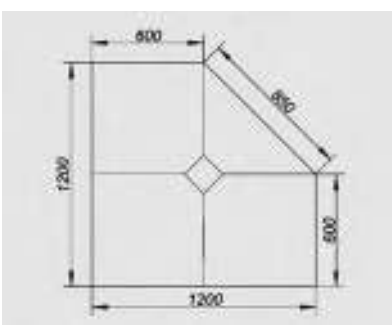

Τετράγωνη έκκεντρη

Θέση Απορροής	Διαστάσεις (mm)	Κωδικός	€ /Τεμ.
Κέντρο	900 x 900	513601	
Κέντρο	1000 x 1000	513625	
Κέντρο	1200 x 1200	513632	
Κέντρο	1500 x 1500	513649	
Έκκεντρη	900 x 900	513656	
Έκκεντρη	1000 x 1000	513663	
Έκκεντρη	1200 x 1200	513670	
Έκκεντρη	1500 x 1500	513687	

Τετράγωνη με κυκλικό κόψιμο, έκκεντρη

Θέση Απορροής	Διαστάσεις (mm)	Κωδικός	€ /Τεμ.
Έκκεντρη	900 x 900	513717	
Έκκεντρη	1000 x 1000	513724	

Παραλληλόγραμμη έκκεντρη

Θέση Απορροής	Διαστάσεις (mm)	Κωδικός	€ /Τεμ.
Κέντρο	1800 x 900	513694	
Έκκεντρη	1800 x 900	513700	

Τετράγωνη με τριγωνικό κόψιμο

Θέση Απορροής	Διαστάσεις (mm)	Κωδικός	€ /Τεμ.
Κέντρο	1200 x 1200	513731	

**ΣΙΦΩΝΙ CIRCO ΓΙΑ ΝΤΟΥΣΙΕΡΑ CERAFUNDO**

- Σιφώνι κατά DIN EN 1253 για CeraFundo. Με επέκταση ρυθμιζόμενη καθ' ύψος κατά 20 mm και ρυθμιζόμενο στόμιο προσαρμογής στη ντουζιέρα κατά +/- 15 mm. Η κόφτρα οσμών είναι αφαιρούμενη και καθαρίζεται εύκολα. Παροχή και διάσταση σχάρας ανάλογα με τη διατομή εξόδου.
- Υλικό: Πολυπροπυλένιο
- Σχαράκι: Ανοξείδωτο 304, κλάσης K3