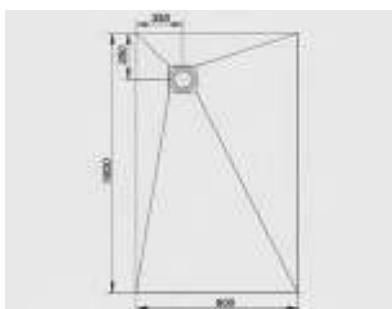

Τετράγωνη έκκεντρη

Θέση Απορροής	Διαστάσεις (mm)	Κωδικός	€ /Τεμ.
Κέντρο	900 x 900	513601	
Κέντρο	1000 x 1000	513625	
Κέντρο	1200 x 1200	513632	
Κέντρο	1500 x 1500	513649	
Έκκεντρη	900 x 900	513656	
Έκκεντρη	1000 x 1000	513663	
Έκκεντρη	1200 x 1200	513670	
Έκκεντρη	1500 x 1500	513687	

Τετράγωνη με κυκλικό κόψιμο, έκκεντρη

Θέση Απορροής	Διαστάσεις (mm)	Κωδικός	€ /Τεμ.
Έκκεντρη	900 x 900	513717	
Έκκεντρη	1000 x 1000	513724	

Παραλληλόγραμμη έκκεντρη

Θέση Απορροής	Διαστάσεις (mm)	Κωδικός	€ /Τεμ.
Κέντρο	1800 x 900	513694	
Έκκεντρη	1800 x 900	513700	

Τετράγωνη με τριγωνικό κόψιμο

Θέση Απορροής	Διαστάσεις (mm)	Κωδικός	€ /Τεμ.
Κέντρο	1200 x 1200	513731	

**ΣΙΦΩΝΙ CIRCO ΓΙΑ ΝΤΟΥΣΙΕΡΑ CERAFUNDO**

- Σιφώνι κατά DIN EN 1253 για CeraFundo. Με επέκταση ρυθμιζόμενη καθ' ύψος κατά 20 mm και ρυθμιζόμενο στόμιο προσαρμογής στη ντουζιέρα κατά +/- 15 mm. Η κόφτρα οσμών είναι αφαιρούμενη και καθαρίζεται εύκολα. Παροχή και διάσταση σχάρας ανάλογα με τη διατομή εξόδου.
- Υλικό: Πολυπροπυλένιο
- Σχαράκι: Ανοξείδωτο 304, κλάσης K3

Διαστάσεις (mm)	Κωδικός	€ /Τεμ.
95 x 95	495716	

Τύπος CKR 15

- Για σχαράκια  $\Phi$  145 mm
- Πλαίσιο από ABS.
- Συνεργάζεται με τον τύπο CK15

Διαστάσεις	Κωδικός	€ /Τεμ.
$\Phi$ 150	500816	

Τύπος CSR 12

- Για σχαράκια  $\Phi$  115 mm
- Πλαίσιο ανοξείδωτο 304 για σιφώνι CIRCO 50