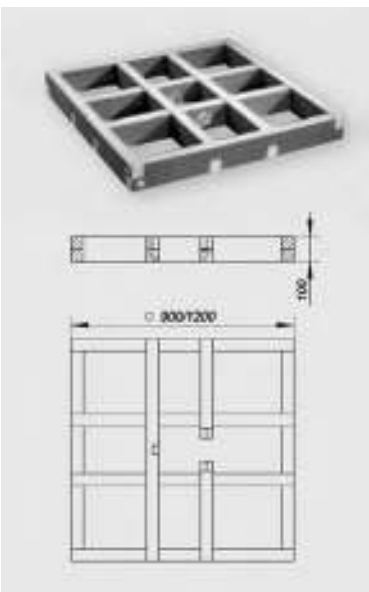

Τετράγωνη με τριγωνικό κόψιμο

Θέση Απορροής	Διαστάσεις (mm)	Κωδικός	€ /Τεμ.
Κέντρο	1200 x 1200	513731	

**ΣΙΦΩΝΙ CIRCO ΓΙΑ ΝΤΟΥΣΙΕΡΑ CERAFUNDO**

- Σιφώνι κατά DIN EN 1253 για CeraFundo. Με επέκταση ρυθμιζόμενη καθ' ύψος κατά 20 mm και ρυθμιζόμενο στόμιο προσαρμογής στη ντουζιέρα κατά +/- 15 mm. Η κόφτρα οσμών είναι αφαιρούμενη και καθαρίζεται εύκολα. Παροχή και διάσταση σχάρας ανάλογα με τη διατομή εξόδου.
- Υλικό: Πολυπροπυλένιο
- Σχαράκι: Ανοξείδωτο 304, κλάσης K3

**CIRCO 50.1**

- Παροχή 0,8 l/s, έξοδος DN 50 και σχαράκι 120x120 mm.

Κωδικός	€ /Τεμ.
513519	

**CIRCO 50.2**

- Παροχή 0,8 l/s, έξοδος DN 50 και σχαράκι 95x95 mm.

Κωδικός	€ /Τεμ.
513526	

**CIRCO 70**

- Παροχή 1,2 l/s, έξοδος DN 70 και σχαράκι 142x142 mm.

Κωδικός	€ /Τεμ.
513502	

**ΒΑΣΗ Easy set ΓΙΑ ΤΟΠΟΘΕΤΗΣΗ CeraFundo**

- Βάση για εύκολη τοποθέτηση ντουζιέρας CeraFundo. Κατασκευασμένη από σκληρό αφρό πολυστερίνης και ενισχυμένη με ύφασμα από υαλοίνες επικαλυμμένο με πολυμερικό ασφαλτικό.