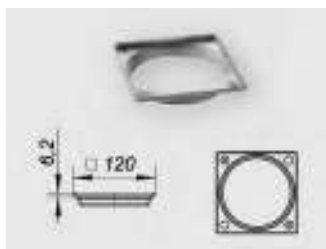

Διαστάσεις (mm)	Κωδικός	€ /Τεμ.
142 x 142	500809	

Τύπος CS 15

- Για σχαράκια 140 x 140 mm
- Πλαίσιο ανοξείδωτο 304 για σιφώνι CIRCO 70

Διαστάσεις (mm)	Κωδικός	€ /Τεμ.
150 x 150	500823	

Τύπος CK 12

- Για σχαράκια 115 x 115 mm
- Πλαίσιο από πολυπροπυλένιο για σιφώνι CIRCO 50

Διαστάσεις (mm)	Κωδικός	€ /Τεμ.
120 x 120	495709	

Τύπος CS 12

- Για σχαράκια 115 x 115 mm
- Πλαίσιο ανοξείδωτο 304 για σιφώνι CIRCO 50

Διαστάσεις (mm)	Κωδικός	€ /Τεμ.
120 x 120	495358	

Τύπος CK 10

- Για σχαράκια 90 x 90 mm
- Πλαίσιο από πολυπροπυλένιο για σιφώνι CIRCO 50