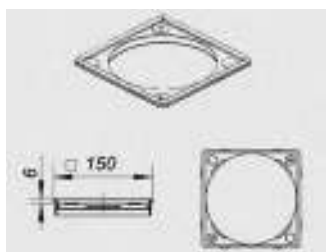

Διαστάσεις (mm)	Κωδικός	€ /Τεμ.
900 x 900	513533	
1200 x 1200	513540	

ΠΛΑΙΣΙΑ - ΕΠΕΚΤΑΣΕΙΣ ΓΙΑ ΣΙΦΩΝΙ CIRCO ΤΗΣ CeraFundo

Τοποθετούνται σχαράκια από την μεγάλη ποικιλία DALLMER

Τύπος CK 15

- Για σχαράκια 140 x 140 mm
- Πλαίσιο από πολυπροπυλένιο

Διαστάσεις (mm)	Κωδικός	€ /Τεμ.
142 x 142	500809	

Τύπος CS 15

- Για σχαράκια 140 x 140 mm
- Πλαίσιο ανοξείδωτο 304 για σιφώνι CIRCO 70

Διαστάσεις (mm)	Κωδικός	€ /Τεμ.
150 x 150	500823	

Τύπος CK 12

- Για σχαράκια 115 x 115 mm
- Πλαίσιο από πολυπροπυλένιο για σιφώνι CIRCO 50