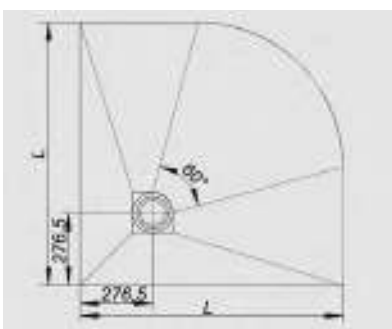

Τετράγωνη έκκεντρη

Θέση Απορροής	Διαστάσεις (mm)	Κωδικός	€ /Τεμ.
Κέντρο	900 x 900	513601	
Κέντρο	1000 x 1000	513625	
Κέντρο	1200 x 1200	513632	
Κέντρο	1500 x 1500	513649	
Έκκεντρη	900 x 900	513656	
Έκκεντρη	1000 x 1000	513663	
Έκκεντρη	1200 x 1200	513670	
Έκκεντρη	1500 x 1500	513687	

Τετράγωνη με κυκλικό κόψιμο, έκκεντρη

Θέση Απορροής	Διαστάσεις (mm)	Κωδικός	€ /Τεμ.
Έκκεντρη	900 x 900	513717	
Έκκεντρη	1000 x 1000	513724	

Παραλληλόγραμμη έκκεντρη

Θέση Απορροής	Διαστάσεις (mm)	Κωδικός	€ /Τεμ.
Κέντρο	1800 x 900	513694	
Έκκεντρη	1800 x 900	513700	

Τετράγωνη με τριγωνικό κόψιμο

Θέση Απορροής	Διαστάσεις (mm)	Κωδικός	€ /Τεμ.
Κέντρο	1200 x 1200	513731	

**ΣΙΦΩΝΙ CIRCO ΓΙΑ ΝΤΟΥΣΙΕΡΑ CERAFUNDO**

- Σιφώνι κατά DIN EN 1253 για CeraFundo. Με επέκταση ρυθμιζόμενη καθ' ύψος κατά 20 mm και ρυθμιζόμενο στόμιο προσαρμογής στη ντουζιέρα κατά +/- 15 mm. Η κόφτρα οσμών είναι αφαιρούμενη και καθαρίζεται εύκολα. Παροχή και διάσταση σχάρας ανάλογα με τη διατομή εξόδου.
- Υλικό: Πολυπροπυλένιο
- Σχαράκι: Ανοξείδωτο 304, κλάσης K3

Διαστάσεις (mm)	Κωδικός	€ /Τεμ.
95 x 95	495716	

Τύπος CKR 15

- Για σχαράκια  $\Phi$  145 mm
- Πλαίσιο από ABS.
- Συνεργάζεται με τον τύπο CK15

Διαστάσεις	Κωδικός	€ /Τεμ.
$\Phi$ 150	500816	

Τύπος CSR 12

- Για σχαράκια  $\Phi$  115 mm
- Πλαίσιο ανοξείδωτο 304 για σιφώνι CIRCO 50