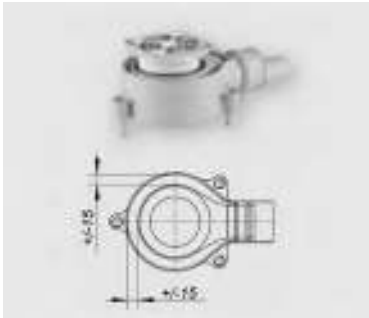

Τετράγωνη με κυκλικό κόψιμο, έκκεντρη

Θέση Απορροής	Διαστάσεις (mm)	Κωδικός	€ /Τεμ.
Έκκεντρη	900 x 900	513717	
Έκκεντρη	1000 x 1000	513724	

Παραλληλόγραμμη έκκεντρη

Θέση Απορροής	Διαστάσεις (mm)	Κωδικός	€ /Τεμ.
Κέντρο	1800 x 900	513694	
Έκκεντρη	1800 x 900	513700	

Τετράγωνη με τριγωνικό κόψιμο

Θέση Απορροής	Διαστάσεις (mm)	Κωδικός	€ /Τεμ.
Κέντρο	1200 x 1200	513731	

**ΣΙΦΩΝΙ CIRCO ΓΙΑ ΝΤΟΥΣΙΕΡΑ CERAFUNDO**

- Σιφώνι κατά DIN EN 1253 για CeraFundo. Με επέκταση ρυθμιζόμενη καθ' ύψος κατά 20 mm και ρυθμιζόμενο στόμιο προσαρμογής στη ντουζιέρα κατά +/- 15 mm. Η κόφτρα οσμών είναι αφαιρούμενη και καθαρίζεται εύκολα. Παροχή και διάσταση σχάρας ανάλογα με τη διατομή εξόδου.
- Υλικό: Πολυπροπυλένιο
- Σχαράκι: Ανοξείδωτο 304, κλάσης K3

**CIRCO 50.1**

- Παροχή 0,8 l/s, έξοδος DN 50 και σχαράκι 120x120 mm.

Κωδικός	€ /Τεμ.
513519	

**CIRCO 50.2**

- Παροχή 0,8 l/s, έξοδος DN 50 και σχαράκι 95x95 mm.

Κωδικός	€ /Τεμ.
513526	

**CIRCO 70**

- Παροχή 1,2 l/s, έξοδος DN 70 και σχαράκι 142x142 mm.