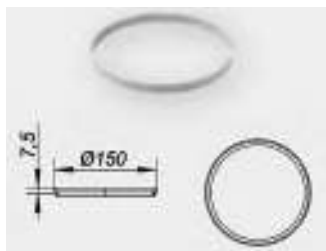

Διαστάσεις (mm)	Κωδικός	€ /Τεμ.
142 x 142	500809	

Τύπος CS 15

- Για σχαράκια 140 x 140 mm
- Πλαίσιο ανοξείδωτο 304 για σιφώνι CIRCO 70

Διαστάσεις (mm)	Κωδικός	€ /Τεμ.
150 x 150	500823	

Τύπος CK 12

- Για σχαράκια 115 x 115 mm
- Πλαίσιο από πολυπροπυλένιο για σιφώνι CIRCO 50

Διαστάσεις (mm)	Κωδικός	€ /Τεμ.
120 x 120	495709	

Τύπος CS 12

- Για σχαράκια 115 x 115 mm
- Πλαίσιο ανοξείδωτο 304 για σιφώνι CIRCO 50

Διαστάσεις (mm)	Κωδικός	€ /Τεμ.
120 x 120	495358	

Τύπος CK 10

- Για σχαράκια 90 x 90 mm
- Πλαίσιο από πολυπροπυλένιο για σιφώνι CIRCO 50

Διαστάσεις (mm)	Κωδικός	€ /Τεμ.
95 x 95	495716	

Τύπος CKR 15

- Για σχαράκια  $\Phi$  145 mm
- Πλαίσιο από ABS.
- Συνεργάζεται με τον τύπο CK15

Διαστάσεις	Κωδικός	€ /Τεμ.
$\Phi$ 150	500816	

Τύπος CSR 12

- Για σχαράκια  $\Phi$  115 mm
- Πλαίσιο ανοξείδωτο 304 για σιφώνι CIRCO 50

Περιγραφή	Κωδικός	€ /Τεμ.
Ρολό 10 m	590800	
Εσωτερική γωνία	590817	
Εξωτερική γωνία	590824	