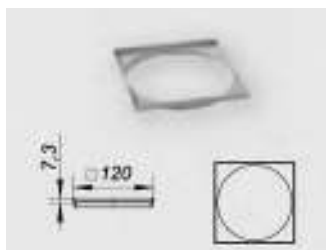

Διαστάσεις (mm)	Κωδικός	€ /Τεμ.
142 x 142	500809	

Τύπος CS 15

- Για σχαράκια 140 x 140 mm
- Πλαίσιο ανοξείδωτο 304 για σιφώνι CIRCO 70

Διαστάσεις (mm)	Κωδικός	€ /Τεμ.
150 x 150	500823	

Τύπος CK 12

- Για σχαράκια 115 x 115 mm
- Πλαίσιο από πολυπροπυλένιο για σιφώνι CIRCO 50