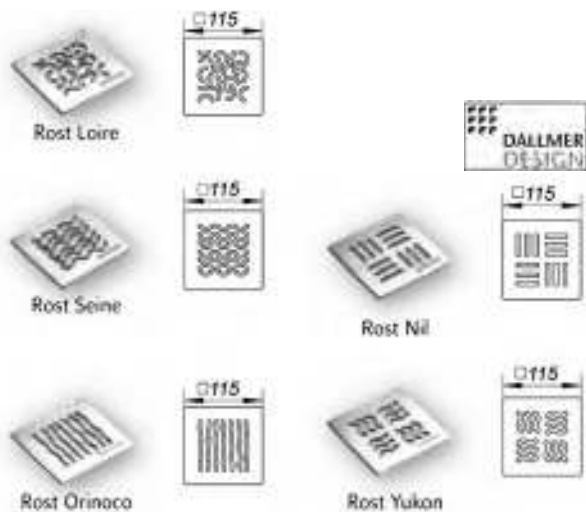

ΣΧΑΡΑΚΙΑ ΓΙΑ ΕΠΕΚΤΑΣΕΙΣ Φ110 ΜΕ ΠΛΑΙΣΙΟ 120X120mm ΚΑΙ Φ 120mm

- Σχαράκι 115x115 mm για πλαίσιο 120x120mm
- Ανοξείδωτο 316, 5 mm, φινίρισμα satin

Τύπος	Κωδικός	€ / Τεμ.
Loire 115	501615	
Seine 115	501622	
Orinoco 115	501639	
Nil 115	501646	
Yukon 115	501653