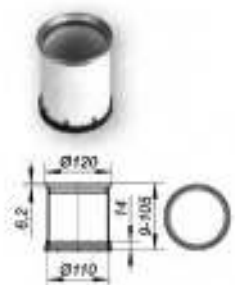

- Επέκταση: από PP, επεκτείνεται με σωλήνα PP Φ110
- Πλαίσιο: Ανοξείδωτο 304, 120x120 mm

Τύπος	Κωδικός	€ / Τεμ.
ECS 12	495341	

Τύπος ER 12 (Φ110) για σιφώνια τύποι 40, 42, 46