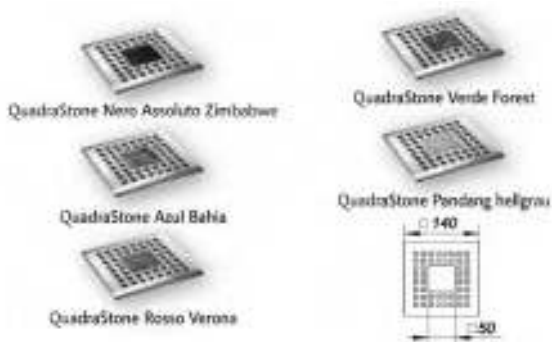

ΣΧΑΡΑΚΙΑ ΓΙΑ ΕΠΕΚΤΑΣΕΙΣ Φ110 & Φ145 ΜΕ ΠΛΑΙΣΙΟ 150X150 mm

Quadra Stone (με πλακίδιο)