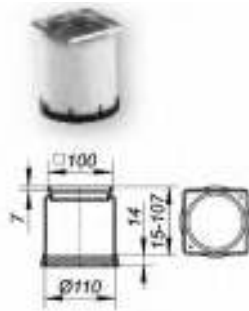

ΣΥΝΔΥΑΣΜΟΙ ΕΠΕΚΤΑΣΕΩΝ ΚΑΙ ΣΧΑΡΩΝ DALLMER

A. ΕΠΕΚΤΑΣΕΙΣ Φ110 ΜΕ ΠΛΑΙΣΙΟ 100X100

Τύπος EN 10 (Φ110) για σιφώνια τύποι 40, 42, 46

- Επέκταση: από PP, επεκτείνεται με σωλήνα PP Φ110
- Πλαίσιο: ABS, 100x100 mm

Τύπος	Κωδικός	€ / Τεμ.
EN 10	495204	

Τύπος ECS 10 (Φ110) για σιφώνια τύποι 40, 42, 46

- Επέκταση: από PP, επεκτείνεται με σωλήνα PP Φ110
- Πλαίσιο: Ανοξείδωτο 304, 100x100 mm

Τύπος	Κωδικός	€ / Τεμ.
ECS10	495211	