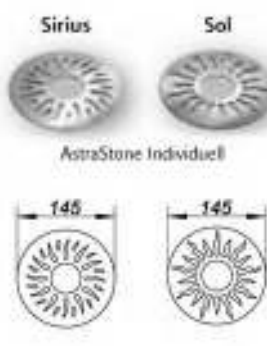

Sol

Τύπος	Κωδικός	€ / Τεμ.
Nero Assoluto Zimbabwe	501974	
Azul Bahia	501981	
Rosso Verona	501844	
Verde Forest	501950	
Padang hellgrau	501967	

Astra Stone (με υποδοχή)