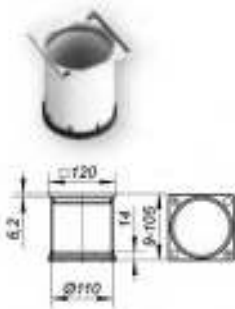

- Σχαράκι 90x90 mm για πλαίσιο 100x100 mm
- Ανοξείδωτο 316, 5 mm, φινίρισμα satin

Τύπος	Κωδικός	€ / Τεμ.
Quadra 90	501592	

- Σχαράκι 90x90 mm για πλαίσιο 100x100 mm
- Ανοξείδωτο 316, 5 mm, φινίρισμα satin, με δυνατότητα επιλογής του μονογράμματος

Τύπος	Κωδικός	€ / Τεμ.
Monogram 90	501578	*

*Τιμή κατόπιν ζήτησης

Β. ΕΠΕΚΤΑΣΕΙΣ Φ110 ΜΕ ΠΛΑΙΣΙΟ 120X120 ή Φ120

Τύπος ECS 12 (Φ110) για σιφώνια τύποι 40, 42, 46