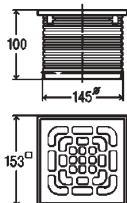

Διάσταση	Κωδικός	€ / Τεμ.
Φ145	141714	

- Επέκταση Φ145 με φλάντζα για στεγάνωση

Διάσταση	Κωδικός	€ / Τεμ.
Φ145	285128	

- Επέκταση Φ145 για ρύθμιση ύψους (45 έως 100 mm)

Διάσταση	Κωδικός	€ / Τεμ.
Φ145	112707	

- Επέκταση με σχαράκι ανοξειδωτο 150x150 mm και τσιμούχα στεγάνωσης

Με βίδες

Διάσταση	Κωδικός	€ / Τεμ.
Φ145	555498	
Φ145	555504	

- Επέκταση με πλαίσιο και σχαράκι ανοξειδωτο 150x150 mm και τσιμούχα στεγάνωσης
- Κλάση K=300Kg