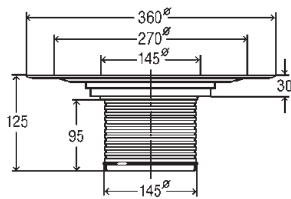

DN70	DN100
1,1 L/sec	1,7 L/sec

Διάσταση	Κωδικός	€ / Τεμ.
Φ75	289461	
Φ110	289454	

- Παροχή αποχέτευσης 1,5 L/sec

- Σιφώνι δαπέδου με φλάντζα στεγάνωσης
- Έξοδος κάθετη DN50

DN	H1	H2
50	160	50

Διάσταση	Κωδικός	€ / Τεμ.
Φ50	284947	

- Παροχή αποχέτευσης

- Σιφώνι δαπέδου με φλάντζα στεγάνωσης
- Έξοδος κάθετη DN70/100

DN70	DN100
1,6 L/sec	1,7 L/sec

Διάσταση	Κωδικός	€ / Τεμ.
Φ75/Φ110	284961	

- Δακτύλιος για στερέωση στεγανωτικής μεμβράνης ανοξειδωτος με βίδες και τσιμούχα

Διάσταση	Κωδικός	€ / Τεμ.
Φ145	141714	

- Επέκταση Φ145 με φλάντζα για στεγάνωση

Διάσταση	Κωδικός	€ / Τεμ.
Φ145	285128	

- Επέκταση Φ145 για ρύθμιση ύψους (45 έως 100 mm)

Διάσταση	Κωδικός	€ / Τεμ.
Φ145	112707	