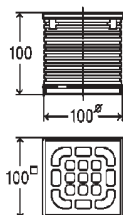

- Επέκταση με σχαράκι ανοξειδωτο 150x150 mm και τσιμούχα στεγάνωσης

Με βίδες

Διάσταση	Κωδικός	€ / Τεμ.
Φ145	555498	
Φ145	555504	

- Επέκταση με πλαίσιο και σχαράκι ανοξειδωτο 150x150 mm και τσιμούχα στεγάνωσης
- Κλάση K=300Kg

Με βίδες

Διάσταση	Κωδικός	€ / Τεμ.
Φ145	555511	
Φ145	555528	

Για βαριά διέλευση

- Επέκταση με πλαίσιο και σχαράκι ανοξειδωτο με βίδες 150x150 mm και τσιμούχα στεγάνωσης
- Κλάση L=1500Kg (Solid)

Διάσταση	Κωδικός	€ / Τεμ.
Φ145	555535	

ΣΥΝΔΥΑΣΜΟΙ ΕΠΕΚΤΑΣΕΩΝ ΚΑΙ ΣΧΑΡΩΝ VIEGA ΓΙΑ ΣΙΦΩΝΙΑ ΛΟΥΤΡΩΝ ΚΑΙ ΑΠΟΡΡΟΕΣ

A. ΕΠΕΚΤΑΣΕΙΣ Φ100 ΜΕ ΠΛΑΙΣΙΟ 100x100 & 150x150 mm

- Επέκταση Φ100 με πλαίσιο 100x100 mm ανοξείδωτο με σχαράκι 94x94 mm ανοξείδωτο

Με βίδες

Διάσταση	Κωδικός	€ / Τεμ.
100x100	555191	
100x100	555207	

- Επέκταση Φ100 με πλαίσιο 100x100 mm ανοξείδωτο με σχαράκι 94x94 mm MASIV - SOLID ανοξείδωτο & βίδες
- Κλάση L=1500Kg

Διάσταση	Κωδικός	€ / Τεμ.
100x100	555214	