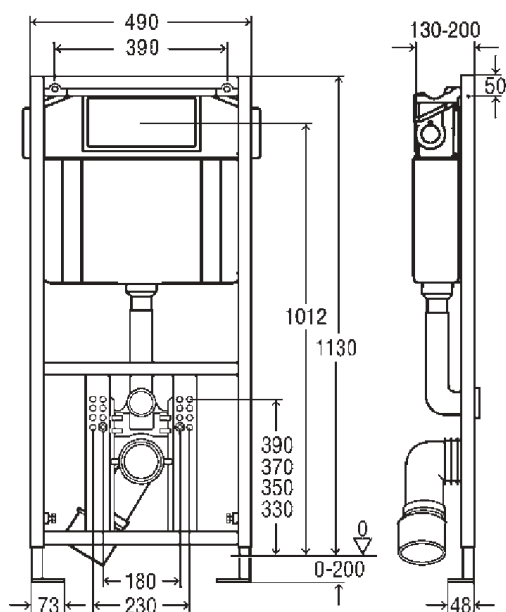

Μονάδα Μέτρησης	Κωδικός	€ / Τεμ.
Τεμάχια	648787	

ΕΞΑΡΤΗΜΑΤΑ ΣΥΝΔΕΣΗΣ ΓΙΑ ΛΕΚΑΝΗ WC

Εξάρτημα λευκό Φ45 μήκους 230 mm για σύνδεση με λεκάνη WC.

Μονάδα Μέτρησης	Κωδικός	€ / Τεμ.
Τεμάχια	130503	

Με ροζέτα κάλυψης

Με υποδοχή για σύνδεση εξαερισμού DN50.

Τεχνικά χαρακτηριστικά:

- Διαστάσεις: 1105/790X545X80 mm.
- Πλαίσιο μεταλλικό γαλβανιζέ.
- Χωρητικότητα δοχείου 9 L.
- Ποσότητα νερού: Επιλογή μεγάλης ή μικρής ποσότητας νερού, ρυθμιζόμενης γραμμικά από 6L έως 9L για μεγάλη πλύση και στα 3L ή 4 L για τη μικρή πλύση.
- Με όλα τα εξαρτήματα για σύνδεση με λεκάνη WC.
- Στήριξη σε μονό ή διπλό τοίχο.
- Περιλαμβάνεται εσωτερικός διακόπτης 1/2".

- Πλαίσιο από χάλυβα βαμμένο εξωτερικά
- Χωρητικότητα δοχείου 9 L
- Ποσότητα νερού: Επιλογή μεγάλης ή μικρής ποσότητας νερού, ρυθμιζόμενης γραμμικά από 6L έως 9L για μεγάλη πλύση και στα 3L ή 4 L για τη μικρή πλύση.
- Με όλα τα εξαρτήματα για σύνδεση με λεκάνη WC
- Δυνατότητα στήριξης σε δάπεδο ή τοίχο

Καζανάκι εντοιχιζόμενο για WC ηχομονωμένο με ρυθμιζόμενη παροχή 9L ή 6L και 3L.

Τεχνικά χαρακτηριστικά:

- Χωρητικότητα δοχείου 9L
- Ποσότητα νερού: Επιλογή μεγάλης ή μικρής ποσότητας νερού, ρυθμιζόμενης στα 9L ή 6L και στα 3L
- Δυνατότητα διακοπής ροής νερού, για επιλογή μικρότερης ποσότητας
- Με όλα τα εξαρτήματα για σύνδεση με λεκάνη WC
- Δυνατότητα στήριξης σε δάπεδο ή τοίχο