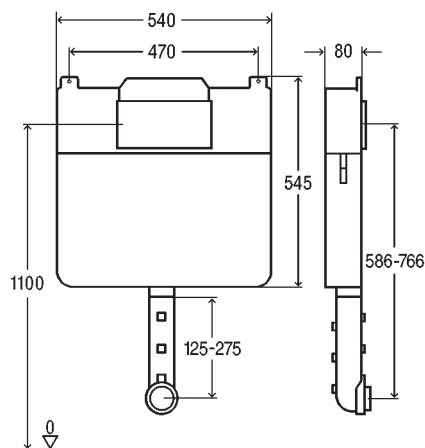

## VIEGA "Mono Slim" - Νέα σειρά πάχους 8cm

Εντοιχιζόμενο καζανάκι για χρήση με επιδαπέδια λεκάνη WC. Με ρυθμιζόμενη παροχή πλύσης και πάχους 8 cm.

**Τεχνικά χαρακτηριστικά:**

- Διαστάσεις: 545X540X80 mm.
- Χωρητικότητα δοχείου 9 L.
- Ποσότητα νερού: Επιλογή μεγάλης ή μικρής ποσότητας νερού, ρυθμιζόμενης γραμμικά από 6L έως 9L για μεγάλη πλύση και στα 3L ή 4 L για τη μικρή πλύση.
- Στήριξη σε μονό ή διπλό τοίχο.
- Περιλαμβάνεται εσωτερικός διακόπτης 1/2".

## ΕΞΑΡΤΗΜΑΤΑ ΣΥΝΔΕΣΗΣ ΓΙΑ ΛΕΚΑΝΗ WC

Εξάρτημα λευκό Φ45 μήκους 230 mm για σύνδεση με λεκάνη WC.

Μονάδα Μέτρησης	Κωδικός	€ / Τεμ.
Τεμάχια	130503	

## Με ροζέτα κάλυψης

Εξάρτημα λευκό Φ45 μήκους 300 mm για σύνδεση με τη λεκάνη WC και ροζέτα Φ85 για κάλυψη τοίχου.

Μονάδα Μέτρησης	Κωδικός	€ / Τεμ.
Τεμάχια	495169	

**Τεχνικά χαρακτηριστικά:**

- Διαστάσεις: 1105/790X545X80 mm.
- Πλαίσιο μεταλλικό γαλβανιζέ.
- Χωρητικότητα δοχείου 9 L.
- Ποσότητα νερού: Επιλογή μεγάλης ή μικρής ποσότητας νερού, ρυθμιζόμενης γραμμικά από 6L έως 9L για μεγάλη πλύση και στα 3L ή 4 L για τη μικρή πλύση.
- Με όλα τα εξαρτήματα για σύνδεση με λεκάνη WC.
- Στήριξη σε μονό ή διπλό τοίχο.
- Περιλαμβάνεται εσωτερικός διακόπτης 1/2".