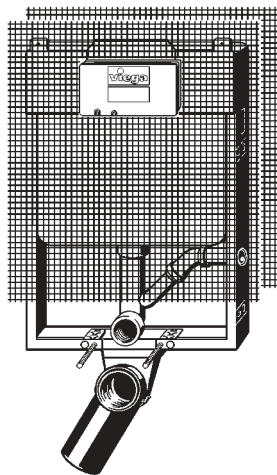

## ΕΞΑΡΤΗΜΑΤΑ ΣΥΝΔΕΣΗΣ ΓΙΑ ΛΕΚΑΝΗ WC

Εξάρτημα λευκό Φ45 μήκους 230 mm για σύνδεση με λεκάνη WC.

Μονάδα Μέτρησης	Κωδικός	€ / Τεμ.
Τεμάχια	130503	

## Με ροζέτα κάλυψης

Εξάρτημα λευκό Φ45 μήκους 300 mm για σύνδεση με τη λεκάνη WC και ροζέτα Φ85 για κάλυψη τοίχου.

Μονάδα Μέτρησης	Κωδικός	€ / Τεμ.
Τεμάχια	495169	

## VIEGA "Μono Tec" με εξαερισμό - Νέα σειρά πάχους 8cm

Εντοιχιζόμενο καζανάκι για WC με πλαίσιο στερέωσης και βάση για κρεμαστή λεκάνη. Με ρυθμιζόμενη παροχή πλύσης και πάχος 8 cm.

Με υποδοχή για σύνδεση εξαερισμού DN50.

**Τεχνικά χαρακτηριστικά:**

- Διαστάσεις: 1105/790X545X80 mm.
- Πλαίσιο μεταλλικό γαλβανιζέ.
- Χωρητικότητα δοχείου 9 L.
- Ποσότητα νερού: Επιλογή μεγάλης ή μικρής ποσότητας νερού, ρυθμιζόμενης γραμμικά από 6L έως 9L για μεγάλη πλύση και στα 3L ή 4 L για τη μικρή πλύση.
- Με όλα τα εξαρτήματα για σύνδεση με λεκάνη WC.
- Στήριξη σε μονό ή διπλό τοίχο.
- Περιλαμβάνεται εσωτερικός διακόπτης 1/2".