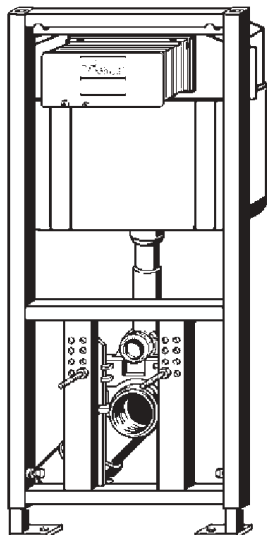

ΕΝΤΟΙΧΙΖΟΜΕΝΑ ΚΑΖΑΝΑΚΙΑ

VIEGA "ECO PLUS"

Εντοιχιζόμενο καζανάκι για WC με πλαίσιο στερέωσης. Με ρυθμιζόμενη παροχή πλύσης και πάχος 13 cm.

Τεχνικά χαρακτηριστικά:

- Πλαίσιο από χάλυβα βαμμένο εξωτερικά
- Χωρητικότητα δοχείου 9 L
- Ποσότητα νερού: Επιλογή μεγάλης ή μικρής ποσότητας νερού, ρυθμιζόμενης γραμμικά από 6L έως 9L για μεγάλη πλύση και στα 3L ή 4 L για τη μικρή πλύση.
- Με όλα τα εξαρτήματα για σύνδεση με λεκάνη WC
- Δυνατότητα στήριξης σε δάπεδο ή τοίχο