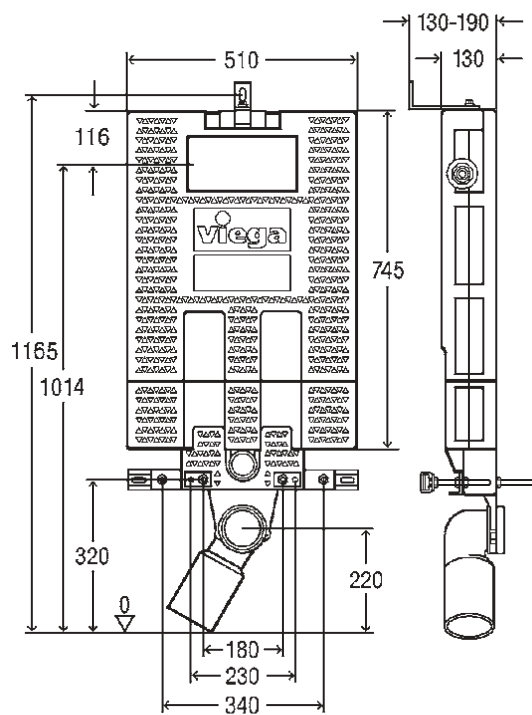

Με υποδοχή για σύνδεση εξαερισμού DN50.

Τεχνικά χαρακτηριστικά:

- Διαστάσεις: 1105/790X545X80 mm.
- Πλαίσιο μεταλλικό γαλβανιζέ.
- Χωρητικότητα δοχείου 9 L.
- Ποσότητα νερού: Επιλογή μεγάλης ή μικρής ποσότητας νερού, ρυθμιζόμενης γραμμικά από 6L έως 9L για μεγάλη πλύση και στα 3L ή 4 L για τη μικρή πλύση.
- Με όλα τα εξαρτήματα για σύνδεση με λεκάνη WC.
- Στήριξη σε μονό ή διπλό τοίχο.
- Περιλαμβάνεται εσωτερικός διακόπτης 1/2".

- Πλαίσιο από χάλυβα βαμμένο εξωτερικά
- Χωρητικότητα δοχείου 9 L
- Ποσότητα νερού: Επιλογή μεγάλης ή μικρής ποσότητας νερού, ρυθμιζόμενης γραμμικά από 6L έως 9L για μεγάλη πλύση και στα 3L ή 4 L για τη μικρή πλύση.
- Με όλα τα εξαρτήματα για σύνδεση με λεκάνη WC
- Δυνατότητα στήριξης σε δάπεδο ή τοίχο

Μονάδα Μέτρησης	Κωδικός	€ / Τεμ.
Τεμάχια	606664	

Ντιζάκια στερέωσης

Σετ ντιζάκια με παξιμάδια και βύσματα για στερέωση του ικριώματος στον τοίχο.

Μονάδα Μέτρησης	Κωδικός	€ / Τεμ.
Τεμάχια	460440	

VIEGA "MONO"

Καζανάκι εντοιχιζόμενο για WC ηχομονωμένο με ρυθμιζόμενη παροχή 9L ή 6L και 3L.

Τεχνικά χαρακτηριστικά:

- Χωρητικότητα δοχείου 9L
- Ποσότητα νερού: Επιλογή μεγάλης ή μικρής ποσότητας νερού, ρυθμιζόμενης στα 9L ή 6L και στα 3L
- Δυνατότητα διακοπής ροής νερού, για επιλογή μικρότερης ποσότητας
- Με όλα τα εξαρτήματα για σύνδεση με λεκάνη WC
- Δυνατότητα στήριξης σε δάπεδο ή τοίχο