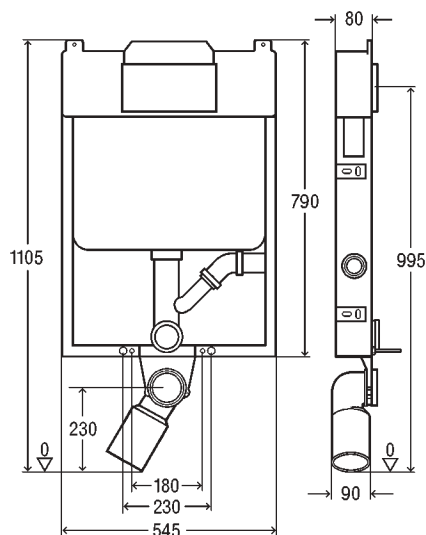

ΥΛΙΚΑ ΑΠΟΧΕΤΕΥΣΗΣ

VIEGA "Mono Slim" - Νέα σειρά πάχους 8cm

Εντοιχιζόμενο καζανάκι για χρήση με επιδαπέδια λεκάνη WC. Με ρυθμιζόμενη παροχή πλύσης και πάχους 8 cm.

Τεχνικά χαρακτηριστικά:

- Διαστάσεις: 545X540X80 mm.
- Χωρητικότητα δοχείου 9 L.
- Ποσότητα νερού: Επιλογή μεγάλης ή μικρής ποσότητας νερού, ρυθμιζόμενης γραμμικά από 6L έως 9L για μεγάλη πλύση και στα 3L ή 4 L για τη μικρή πλύση.
- Στήριξη σε μονό ή διπλό τοίχο.
- Περιλαμβάνεται εσωτερικός διακόπτης 1/2".

Μονάδα Μέτρησης	Κωδικός	€ / Τεμ.
Τεμάχια	648787	

ΕΞΑΡΤΗΜΑΤΑ ΣΥΝΔΕΣΗΣ ΓΙΑ ΛΕΚΑΝΗ WC

Εξάρτημα λευκό Φ45 μήκους 230 mm για σύνδεση με λεκάνη WC.

Μονάδα Μέτρησης	Κωδικός	€ / Τεμ.
Τεμάχια	130503	

Με ροζέτα κάλυψης

Εξάρτημα λευκό Φ45 μήκους 300 mm για σύνδεση με τη λεκάνη WC και ροζέτα Φ85 για κάλυψη τοίχου.

Μονάδα Μέτρησης	Κωδικός	€ / Τεμ.
Τεμάχια	495169	

VIEGA "Μono Tec" με εξαερισμό - Νέα σειρά πάχους 8cm

Εντοιχιζόμενο καζανάκι για WC με πλαίσιο στερέωσης και βάση για κρεμαστή λεκάνη. Με ρυθμιζόμενη παροχή πλύσης και πάχος 8 cm.

Με υποδοχή για σύνδεση εξαερισμού DN50.

Τεχνικά χαρακτηριστικά:

- Διαστάσεις: 1105/790X545X80 mm.
- Πλαίσιο μεταλλικό γαλβανιζέ.
- Χωρητικότητα δοχείου 9 L.
- Ποσότητα νερού: Επιλογή μεγάλης ή μικρής ποσότητας νερού, ρυθμιζόμενης γραμμικά από 6L έως 9L για μεγάλη πλύση και στα 3L ή 4 L για τη μικρή πλύση.
- Με όλα τα εξαρτήματα για σύνδεση με λεκάνη WC.
- Στήριξη σε μονό ή διπλό τοίχο.
- Περιλαμβάνεται εσωτερικός διακόπτης 1/2".