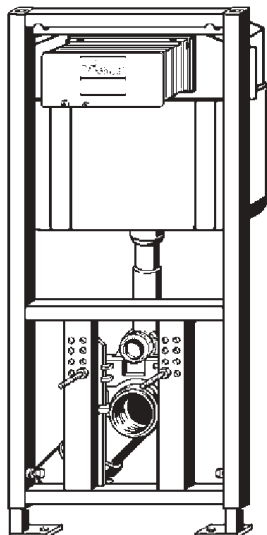

**Τεχνικά χαρακτηριστικά:**

- Διαστάσεις: 1105/790X545X80 mm.
- Πλαίσιο μεταλλικό γαλβανιζέ.
- Χωρητικότητα δοχείου 9 L.
- Ποσότητα νερού: Επιλογή μεγάλης ή μικρής ποσότητας νερού, ρυθμιζόμενης γραμμικά από 6L έως 9L για μεγάλη πλύση και στα 3L ή 4 L για τη μικρή πλύση.
- Με όλα τα εξαρτήματα για σύνδεση με λεκάνη WC.
- Στήριξη σε μονό ή διπλό τοίχο.
- Περιλαμβάνεται εσωτερικός διακόπτης 1/2".

## VIEGA "Μono Tec" Μπιντέ

Βάση στήριξης μπιντέ με γαλβανιζέ πλαίσιο. 450X300X80 mm

Περιλαμβάνει δύο παροχές 1/2" μπρούτζινες (ζεστό κρύο) και γωνία σύνδεσης με μπιντέ DN40.

Μονάδα Μέτρησης	Κωδικός	€ / Τεμ.
Τεμάχια	648800	

## ΕΝΤΟΙΧΙΖΟΜΕΝΑ ΚΑΖΑΝΑΚΙΑ

## VIEGA "ECO PLUS"

Εντοιχιζόμενο καζανάκι για WC με πλαίσιο στερέωσης. Με ρυθμιζόμενη παροχή πλύσης και πάχος 13 cm.

**Τεχνικά χαρακτηριστικά:**

- Πλαίσιο από χάλυβα βαμμένο εξωτερικά
- Χωρητικότητα δοχείου 9 L
- Ποσότητα νερού: Επιλογή μεγάλης ή μικρής ποσότητας νερού, ρυθμιζόμενης γραμμικά από 6L έως 9L για μεγάλη πλύση και στα 3L ή 4 L για τη μικρή πλύση.
- Με όλα τα εξαρτήματα για σύνδεση με λεκάνη WC
- Δυνατότητα στήριξης σε δάπεδο ή τοίχο