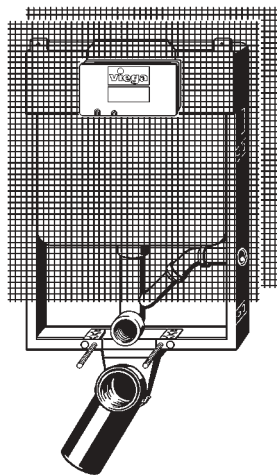

ΥΛΙΚΑ ΑΠΟΧΕΤΕΥΣΗΣ

VIEGA "Mono Slim" - Νέα σειρά πάχους 8cm

Εντοιχιζόμενο καζανάκι για χρήση με επιδαπέδια λεκάνη WC. Με ρυθμιζόμενη παροχή πλύσης και πάχους 8 cm.

Τεχνικά χαρακτηριστικά:

- Διαστάσεις: 545X540X80 mm.
- Χωρητικότητα δοχείου 9 L.
- Ποσότητα νερού: Επιλογή μεγάλης ή μικρής ποσότητας νερού, ρυθμιζόμενης γραμμικά από 6L έως 9L για μεγάλη πλύση και στα 3L ή 4 L για τη μικρή πλύση.
- Στήριξη σε μονό ή διπλό τοίχο.
- Περιλαμβάνεται εσωτερικός διακόπτης 1/2".

Μονάδα Μέτρησης	Κωδικός	€ / Τεμ.
Τεμάχια	648787	

ΕΞΑΡΤΗΜΑΤΑ ΣΥΝΔΕΣΗΣ ΓΙΑ ΛΕΚΑΝΗ WC

Εξάρτημα λευκό Φ45 μήκους 230 mm για σύνδεση με λεκάνη WC.

Μονάδα Μέτρησης	Κωδικός	€ / Τεμ.
Τεμάχια	130503	

Με ροζέτα κάλυψης

Εξάρτημα λευκό Φ45 μήκους 300 mm για σύνδεση με τη λεκάνη WC και ροζέτα Φ85 για κάλυψη τοίχου.

Μονάδα Μέτρησης	Κωδικός	€ / Τεμ.
Τεμάχια	495169	

VIEGA "Μono Tec" με εξαερισμό - Νέα σειρά πάχους 8cm

Εντοιχιζόμενο καζανάκι για WC με πλαίσιο στερέωσης και βάση για κρεμαστή λεκάνη. Με ρυθμιζόμενη παροχή πλύσης και πάχος 8 cm.

Με υποδοχή για σύνδεση εξαερισμού DN50.

Τεχνικά χαρακτηριστικά:

- Διαστάσεις: 1105/790X545X80 mm.
- Πλαίσιο μεταλλικό γαλβανιζέ.
- Χωρητικότητα δοχείου 9 L.
- Ποσότητα νερού: Επιλογή μεγάλης ή μικρής ποσότητας νερού, ρυθμιζόμενης γραμμικά από 6L έως 9L για μεγάλη πλύση και στα 3L ή 4 L για τη μικρή πλύση.
- Με όλα τα εξαρτήματα για σύνδεση με λεκάνη WC.
- Στήριξη σε μονό ή διπλό τοίχο.
- Περιλαμβάνεται εσωτερικός διακόπτης 1/2".