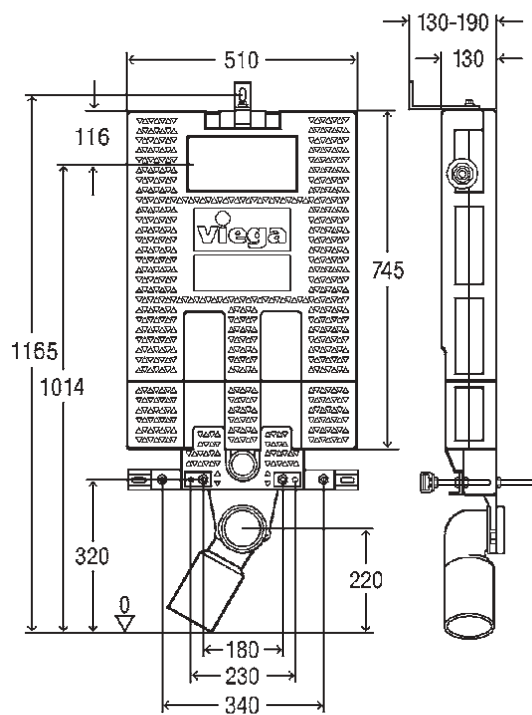

## ΕΞΑΡΤΗΜΑΤΑ ΣΥΝΔΕΣΗΣ ΓΙΑ ΛΕΚΑΝΗ WC

Εξάρτημα λευκό Φ45 μήκους 230 mm για σύνδεση με λεκάνη WC.

Μονάδα Μέτρησης	Κωδικός	€ / Τεμ.
Τεμάχια	130503	

## Με ροζέτα κάλυψης

Εξάρτημα λευκό Φ45 μήκους 300 mm για σύνδεση με τη λεκάνη WC και ροζέτα Φ85 για κάλυψη τοίχου.

Μονάδα Μέτρησης	Κωδικός	€ / Τεμ.
Τεμάχια	495169	

**Τεχνικά χαρακτηριστικά:**

- Διαστάσεις: 1105/790X545X80 mm.
- Πλαίσιο μεταλλικό γαλβανιζέ.
- Χωρητικότητα δοχείου 9 L.
- Ποσότητα νερού: Επιλογή μεγάλης ή μικρής ποσότητας νερού, ρυθμιζόμενης γραμμικά από 6L έως 9L για μεγάλη πλύση και στα 3L ή 4 L για τη μικρή πλύση.
- Με όλα τα εξαρτήματα για σύνδεση με λεκάνη WC.
- Στήριξη σε μονό ή διπλό τοίχο.
- Περιλαμβάνεται εσωτερικός διακόπτης 1/2".

## VIEGA "MONO"

Καζανάκι εντοιχιζόμενο για WC ηχομονωμένο με ρυθμιζόμενη παροχή 9L ή 6L και 3L.

Τεχνικά χαρακτηριστικά:

- Χωρητικότητα δοχείου 9L
- Ποσότητα νερού: Επιλογή μεγάλης ή μικρής ποσότητας νερού, ρυθμιζόμενης στα 9L ή 6L και στα 3L
- Δυνατότητα διακοπής ροής νερού, για επιλογή μικρότερης ποσότητας
- Με όλα τα εξαρτήματα για σύνδεση με λεκάνη WC
- Δυνατότητα στήριξης σε δάπεδο ή τοίχο