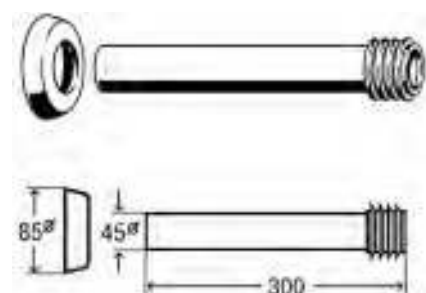

ΥΛΙΚΑ ΑΠΟΧΕΤΕΥΣΗΣ

VIEGA "Mono Slim" - Νέα σειρά πάχους 8cm

Εντοιχιζόμενο καζανάκι για χρήση με επιδαπέδια λεκάνη WC. Με ρυθμιζόμενη παροχή πλύσης και πάχους 8 cm.

Τεχνικά χαρακτηριστικά:

- Διαστάσεις: 545X540X80 mm.
- Χωρητικότητα δοχείου 9 L.
- Ποσότητα νερού: Επιλογή μεγάλης ή μικρής ποσότητας νερού, ρυθμιζόμενης γραμμικά από 6L έως 9L για μεγάλη πλύση και στα 3L ή 4 L για τη μικρή πλύση.
- Στήριξη σε μονό ή διπλό τοίχο.
- Περιλαμβάνεται εσωτερικός διακόπτης 1/2".

Μονάδα Μέτρησης	Κωδικός	€ / Τεμ.
Τεμάχια	648787	

ΕΞΑΡΤΗΜΑΤΑ ΣΥΝΔΕΣΗΣ ΓΙΑ ΛΕΚΑΝΗ WC

Εξάρτημα λευκό Φ45 μήκους 230 mm για σύνδεση με λεκάνη WC.

Μονάδα Μέτρησης	Κωδικός	€ / Τεμ.
Τεμάχια	130503	

Με ροζέτα κάλυψης

Εξάρτημα λευκό Φ45 μήκους 300 mm για σύνδεση με τη λεκάνη WC και ροζέτα Φ85 για κάλυψη τοίχου.

Μονάδα Μέτρησης	Κωδικός	€ / Τεμ.
Τεμάχια	495169	

VIEGA "Μono Tec" με εξαερισμό - Νέα σειρά πάχους 8cm

Εντοιχιζόμενο καζανάκι για WC με πλαίσιο στερέωσης και βάση για κρεμαστή λεκάνη. Με ρυθμιζόμενη παροχή πλύσης και πάχος 8 cm.

Με υποδοχή για σύνδεση εξαερισμού DN50.

Τεχνικά χαρακτηριστικά:

- Διαστάσεις: 1105/790X545X80 mm.
- Πλαίσιο μεταλλικό γαλβανιζέ.
- Χωρητικότητα δοχείου 9 L.
- Ποσότητα νερού: Επιλογή μεγάλης ή μικρής ποσότητας νερού, ρυθμιζόμενης γραμμικά από 6L έως 9L για μεγάλη πλύση και στα 3L ή 4 L για τη μικρή πλύση.
- Με όλα τα εξαρτήματα για σύνδεση με λεκάνη WC.
- Στήριξη σε μονό ή διπλό τοίχο.
- Περιλαμβάνεται εσωτερικός διακόπτης 1/2".