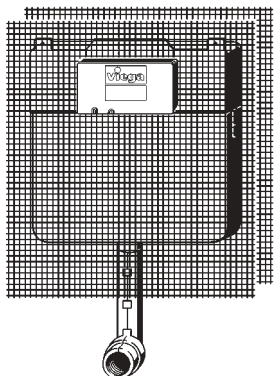

ΥΛΙΚΑ ΑΠΟΧΕΤΕΥΣΗΣ

VIEGA "Mono Slim" - Νέα σειρά πάχους 8cm

Εντοιχιζόμενο καζανάκι για χρήση με επιδαπέδια λεκάνη WC. Με ρυθμιζόμενη παροχή πλύσης και πάχους 8 cm.

Τεχνικά χαρακτηριστικά:

- Διαστάσεις: 545X540X80 mm.
- Χωρητικότητα δοχείου 9 L.
- Ποσότητα νερού: Επιλογή μεγάλης ή μικρής ποσότητας νερού, ρυθμιζόμενης γραμμικά από 6L έως 9L για μεγάλη πλύση και στα 3L ή 4 L για τη μικρή πλύση.
- Στήριξη σε μονό ή διπλό τοίχο.
- Περιλαμβάνεται εσωτερικός διακόπτης 1/2".

Μονάδα Μέτρησης	Κωδικός	€ / Τεμ.
Τεμάχια	648787	

ΕΞΑΡΤΗΜΑΤΑ ΣΥΝΔΕΣΗΣ ΓΙΑ ΛΕΚΑΝΗ WC

Εξάρτημα λευκό Φ45 μήκους 230 mm για σύνδεση με λεκάνη WC.

Μονάδα Μέτρησης	Κωδικός	€ / Τεμ.
Τεμάχια	130503	

Με ροζέτα κάλυψης

Εξάρτημα λευκό Φ45 μήκους 300 mm για σύνδεση με τη λεκάνη WC και ροζέτα Φ85 για κάλυψη τοίχου.

Μονάδα Μέτρησης	Κωδικός	€ / Τεμ.
Τεμάχια	495169	

VIEGA "Μono Tec" με εξαερισμό - Νέα σειρά πάχους 8cm

Εντοιχιζόμενο καζανάκι για WC με πλαίσιο στερέωσης και βάση για κρεμαστή λεκάνη. Με ρυθμιζόμενη παροχή πλύσης και πάχος 8 cm.

Με υποδοχή για σύνδεση εξαερισμού DN50.

Τεχνικά χαρακτηριστικά:

- Διαστάσεις: 1105/790X545X80 mm.
- Πλαίσιο μεταλλικό γαλβανιζέ.
- Χωρητικότητα δοχείου 9 L.
- Ποσότητα νερού: Επιλογή μεγάλης ή μικρής ποσότητας νερού, ρυθμιζόμενης γραμμικά από 6L έως 9L για μεγάλη πλύση και στα 3L ή 4 L για τη μικρή πλύση.
- Με όλα τα εξαρτήματα για σύνδεση με λεκάνη WC.
- Στήριξη σε μονό ή διπλό τοίχο.
- Περιλαμβάνεται εσωτερικός διακόπτης 1/2".