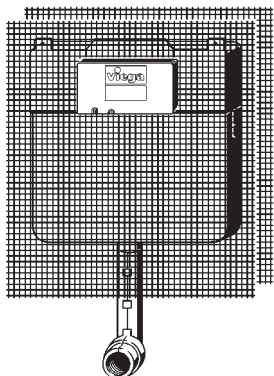

## ΥΛΙΚΑ ΑΠΟΧΕΤΕΥΣΗΣ

## VIEGA "Mono Slim" - Νέα σειρά πάχους 8cm

Εντοιχιζόμενο καζανάκι για χρήση με επιδαπέδια λεκάνη WC. Με ρυθμιζόμενη παροχή πλύσης και πάχους 8 cm.

**Τεχνικά χαρακτηριστικά:**

- Διαστάσεις: 545X540X80 mm.
- Χωρητικότητα δοχείου 9 L.
- Ποσότητα νερού: Επιλογή μεγάλης ή μικρής ποσότητας νερού, ρυθμιζόμενης γραμμικά από 6L έως 9L για μεγάλη πλύση και στα 3L ή 4 L για τη μικρή πλύση.
- Στήριξη σε μονό ή διπλό τοίχο.
- Περιλαμβάνεται εσωτερικός διακόπτης 1/2".

## Με ροζέτα κάλυψης

Εξάρτημα λευκό Φ45 μήκους 300 mm για σύνδεση με τη λεκάνη WC και ροζέτα Φ85 για κάλυψη τοίχου.

Μονάδα Μέτρησης	Κωδικός	€ / Τεμ.
Τεμάχια	495169	

**Τεχνικά χαρακτηριστικά:**

- Διαστάσεις: 1105/790X545X80 mm.
- Πλαίσιο μεταλλικό γαλβανιζέ.
- Χωρητικότητα δοχείου 9 L.
- Ποσότητα νερού: Επιλογή μεγάλης ή μικρής ποσότητας νερού, ρυθμιζόμενης γραμμικά από 6L έως 9L για μεγάλη πλύση και στα 3L ή 4 L για τη μικρή πλύση.
- Με όλα τα εξαρτήματα για σύνδεση με λεκάνη WC.
- Στήριξη σε μονό ή διπλό τοίχο.
- Περιλαμβάνεται εσωτερικός διακόπτης 1/2".