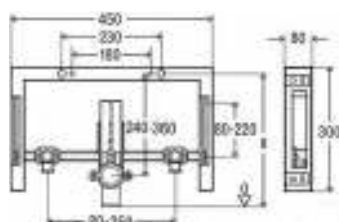

VIEGA "Μono Tec" Μπιντέ

Βάση στήριξης μπιντέ με γαλβανιζέ πλαίσιο. 450X300X80 mm

Περιλαμβάνει δύο παροχές 1/2" μπρούτζινες (ζεστό κρύο) και γωνία σύνδεσης με μπιντέ DN40.

Μονάδα Μέτρησης	Κωδικός	€ / Τεμ.
Τεμάχια	648800