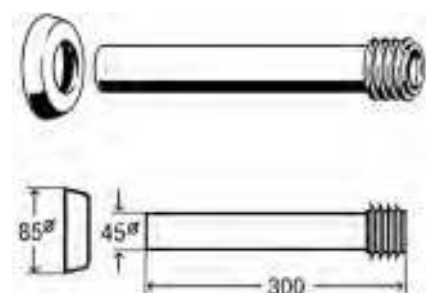

## VIEGA "Mono Slim" - Νέα σειρά πάχους 8cm

Εντοιχιζόμενο καζανάκι για χρήση με επιδαπέδια λεκάνη WC. Με ρυθμιζόμενη παροχή πλύσης και πάχους 8 cm.

**Τεχνικά χαρακτηριστικά:**

- Διαστάσεις: 545X540X80 mm.
- Χωρητικότητα δοχείου 9 L.
- Ποσότητα νερού: Επιλογή μεγάλης ή μικρής ποσότητας νερού, ρυθμιζόμενης γραμμικά από 6L έως 9L για μεγάλη πλύση και στα 3L ή 4 L για τη μικρή πλύση.
- Στήριξη σε μονό ή διπλό τοίχο.
- Περιλαμβάνεται εσωτερικός διακόπτης 1/2".

## ΕΞΑΡΤΗΜΑΤΑ ΣΥΝΔΕΣΗΣ ΓΙΑ ΛΕΚΑΝΗ WC

Εξάρτημα λευκό Φ45 μήκους 230 mm για σύνδεση με λεκάνη WC.

Μονάδα Μέτρησης	Κωδικός	€ / Τεμ.
Τεμάχια	130503	

## Με ροζέτα κάλυψης

Εξάρτημα λευκό Φ45 μήκους 300 mm για σύνδεση με τη λεκάνη WC και ροζέτα Φ85 για κάλυψη τοίχου.

Μονάδα Μέτρησης	Κωδικός	€ / Τεμ.
Τεμάχια	495169	

**Τεχνικά χαρακτηριστικά:**

- Διαστάσεις: 1105/790X545X80 mm.
- Πλαίσιο μεταλλικό γαλβανιζέ.
- Χωρητικότητα δοχείου 9 L.
- Ποσότητα νερού: Επιλογή μεγάλης ή μικρής ποσότητας νερού, ρυθμιζόμενης γραμμικά από 6L έως 9L για μεγάλη πλύση και στα 3L ή 4 L για τη μικρή πλύση.
- Με όλα τα εξαρτήματα για σύνδεση με λεκάνη WC.
- Στήριξη σε μονό ή διπλό τοίχο.
- Περιλαμβάνεται εσωτερικός διακόπτης 1/2".