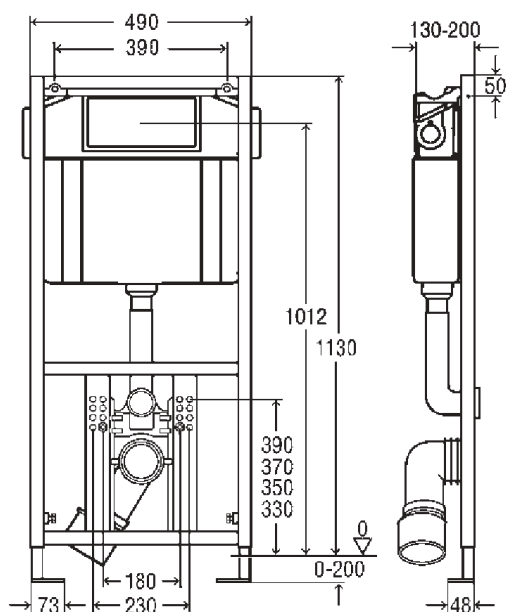

## Με ροζέτα κάλυψης

Εξάρτημα λευκό Φ45 μήκους 300 mm για σύνδεση με τη λεκάνη WC και ροζέτα Φ85 για κάλυψη τοίχου.

Μονάδα Μέτρησης	Κωδικός	€ / Τεμ.
Τεμάχια	495169	

**Τεχνικά χαρακτηριστικά:**

- Διαστάσεις: 1105/790X545X80 mm.
- Πλαίσιο μεταλλικό γαλβανιζέ.
- Χωρητικότητα δοχείου 9 L.
- Ποσότητα νερού: Επιλογή μεγάλης ή μικρής ποσότητας νερού, ρυθμιζόμενης γραμμικά από 6L έως 9L για μεγάλη πλύση και στα 3L ή 4 L για τη μικρή πλύση.
- Με όλα τα εξαρτήματα για σύνδεση με λεκάνη WC.
- Στήριξη σε μονό ή διπλό τοίχο.
- Περιλαμβάνεται εσωτερικός διακόπτης 1/2".

## ΕΝΤΟΙΧΙΖΟΜΕΝΑ ΚΑΖΑΝΑΚΙΑ

## VIEGA "ECO PLUS"

Εντοιχιζόμενο καζανάκι για WC με πλαίσιο στερέωσης. Με ρυθμιζόμενη παροχή πλύσης και πάχος 13 cm.

**Τεχνικά χαρακτηριστικά:**

- Πλαίσιο από χάλυβα βαμμένο εξωτερικά
- Χωρητικότητα δοχείου 9 L
- Ποσότητα νερού: Επιλογή μεγάλης ή μικρής ποσότητας νερού, ρυθμιζόμενης γραμμικά από 6L έως 9L για μεγάλη πλύση και στα 3L ή 4 L για τη μικρή πλύση.
- Με όλα τα εξαρτήματα για σύνδεση με λεκάνη WC
- Δυνατότητα στήριξης σε δάπεδο ή τοίχο