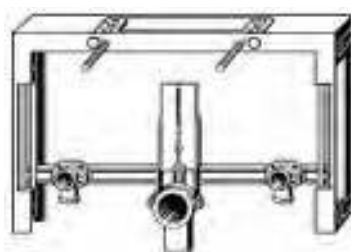

VIEGA "Μono Tec" Μπιντέ

Βάση στήριξης μπιντέ με γαλβανιζέ πλαίσιο. 450X300X80 mm

Περιλαμβάνει δύο παροχές 1/2" μπρούτζινες (ζεστό κρύο) και γωνία σύνδεσης με μπιντέ DN40.

Μονάδα Μέτρησης	Κωδικός	€ / Τεμ.
Τεμάχια	648800