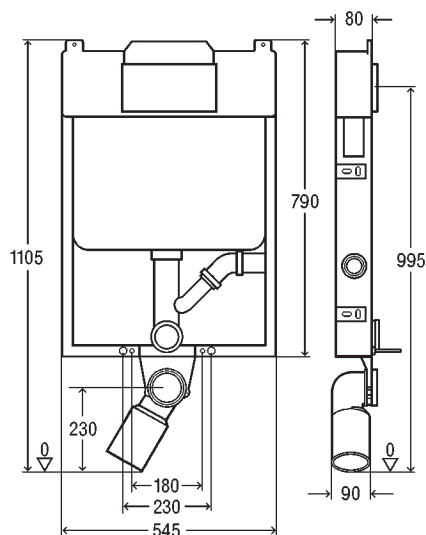

VIEGA "Μono Tec" με εξαερισμό - Νέα σειρά πάχους 8cm

Εντοιχιζόμενο καζανάκι για WC με πλαίσιο στερέωσης και βάση για κρεμαστή λεκάνη. Με ρυθμιζόμενη παροχή πλύσης και πάχος 8 cm.

Με υποδοχή για σύνδεση εξαερισμού DN50.

Τεχνικά χαρακτηριστικά:

- Διαστάσεις: 1105/790X545X80 mm.
- Πλαίσιο μεταλλικό γαλβανιζέ.
- Χωρητικότητα δοχείου 9 L.
- Ποσότητα νερού: Επιλογή μεγάλης ή μικρής ποσότητας νερού, ρυθμιζόμενης γραμμικά από 6L έως 9L για μεγάλη πλύση και στα 3L ή 4 L για τη μικρή πλύση.
- Με όλα τα εξαρτήματα για σύνδεση με λεκάνη WC.
- Στήριξη σε μονό ή διπλό τοίχο.
- Περιλαμβάνεται εσωτερικός διακόπτης 1/2".

Μονάδα Μέτρησης	Κωδικός	€ / Τεμ.
Τεμάχια	662752