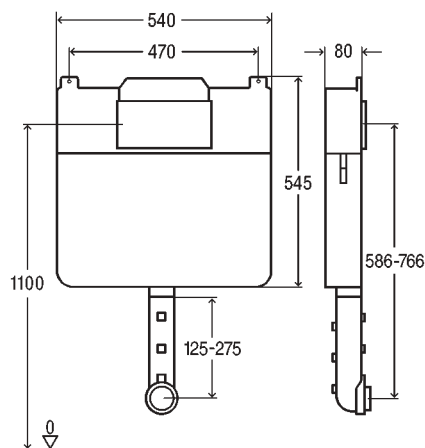

ΥΛΙΚΑ ΑΠΟΧΕΤΕΥΣΗΣ

VIEGA "Mono Slim" - Νέα σειρά πάχους 8cm

Εντοιχιζόμενο καζανάκι για χρήση με επιδαπέδια λεκάνη WC. Με ρυθμιζόμενη παροχή πλύσης και πάχους 8 cm.

Τεχνικά χαρακτηριστικά:

- Διαστάσεις: 545X540X80 mm.
- Χωρητικότητα δοχείου 9 L.
- Ποσότητα νερού: Επιλογή μεγάλης ή μικρής ποσότητας νερού, ρυθμιζόμενης γραμμικά από 6L έως 9L για μεγάλη πλύση και στα 3L ή 4 L για τη μικρή πλύση.
- Στήριξη σε μονό ή διπλό τοίχο.
- Περιλαμβάνεται εσωτερικός διακόπτης 1/2".

Μονάδα Μέτρησης	Κωδικός	€ / Τεμ.
Τεμάχια	648787	

ΕΞΑΡΤΗΜΑΤΑ ΣΥΝΔΕΣΗΣ ΓΙΑ ΛΕΚΑΝΗ WC

Εξάρτημα λευκό Φ45 μήκους 230 mm για σύνδεση με λεκάνη WC.

Μονάδα Μέτρησης	Κωδικός	€ / Τεμ.
Τεμάχια	130503	

Με ροζέτα κάλυψης

Εξάρτημα λευκό Φ45 μήκους 300 mm για σύνδεση με τη λεκάνη WC και ροζέτα Φ85 για κάλυψη τοίχου.

Μονάδα Μέτρησης	Κωδικός	€ / Τεμ.
Τεμάχια	495169	

VIEGA "Μono Tec" με εξαερισμό - Νέα σειρά πάχους 8cm

Εντοιχιζόμενο καζανάκι για WC με πλαίσιο στερέωσης και βάση για κρεμαστή λεκάνη. Με ρυθμιζόμενη παροχή πλύσης και πάχος 8 cm.

Με υποδοχή για σύνδεση εξαερισμού DN50.

Τεχνικά χαρακτηριστικά:

- Διαστάσεις: 1105/790X545X80 mm.
- Πλαίσιο μεταλλικό γαλβανιζέ.
- Χωρητικότητα δοχείου 9 L.
- Ποσότητα νερού: Επιλογή μεγάλης ή μικρής ποσότητας νερού, ρυθμιζόμενης γραμμικά από 6L έως 9L για μεγάλη πλύση και στα 3L ή 4 L για τη μικρή πλύση.
- Με όλα τα εξαρτήματα για σύνδεση με λεκάνη WC.
- Στήριξη σε μονό ή διπλό τοίχο.
- Περιλαμβάνεται εσωτερικός διακόπτης 1/2".