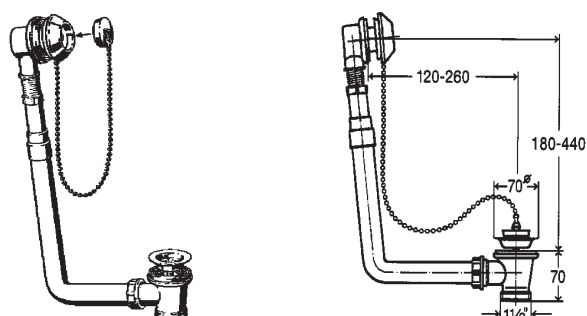

ΥΛΙΚΑ ΑΠΟΧΕΤΕΥΣΗΣ

ΣΙΦΩΝΙΑ ΚΑΙ ΤΑΠΕΣ ΥΠΕΡΧΕΙΛΙΣΗΣ ΜΠΑΝΙΕΡΑΣ

ΣΙΦΩΝΙ ΜΠΑΝΙΕΡΑΣ ΜΕ ΣΩΛΗΝΑ ΥΠΕΡΧΕΙΛΙΣΗΣ ΣΤΑΘΕΡΟ ΚΑΙ ΑΥΤΟΜΑΤΗ ΤΑΠΑ (σπαστή ρυθμιζόμενη έξοδος)
 Τύπος multiplex χρωμέ

Έξοδος	Κωδικός	€ / Τεμ.
Φ40/Φ50	101909	

ΣΙΦΩΝΙ ΜΠΑΝΙΕΡΑΣ ΜΕ ΣΩΛΗΝΑ ΥΠΕΡΧΕΙΛΙΣΗΣ ΕΥΚΑΜΠΤΟ ΚΑΙ ΑΥΤΟΜΑΤΗ ΤΑΠΑ
 Τύπος simplex χρωμέ

Έξοδος	Κωδικός	€ / Τεμ.
Φ40	106447	

ΤΑΠΑ ΜΕ ΣΤΑΘΕΡΟ ΣΩΛΗΝΑ ΥΠΕΡΧΕΙΛΙΣΗΣ ΜΠΑΝΙΕΡΑΣ
 Τύπος sitarplex χρωμέ

Διάσταση	Κωδικός	€ / Τεμ.
1 1/2"	111564	

ΑΥΤΟΜΑΤΗ ΤΑΠΑ ΜΕ ΕΥΚΑΜΠΤΟ ΣΩΛΗΝΑ ΥΠΕΡΧΕΙΛΙΣΗΣ ΜΠΑΝΙΕΡΑΣ
 Τύπος simplex χρωμέ

Διάσταση	Κωδικός	€ / Τεμ.
1 1/2"	133825	

ΥΛΙΚΑ ΑΠΟΧΕΤΕΥΣΗΣ

ΣΙΦΩΝΙΑ ΜΠΑΝΙΕΡΑΣ ΚΑΙ ΝΤΟΥΣΙΕΡΑΣ

ΣΙΦΩΝΙ ΜΠΑΝΙΕΡΑΣ - ΝΤΟΥΣΙΕΡΑΣ ΒΙΔΩΤΟ ΣΕ ΟΥΡΑ ΟΡΕΙΧΑΛΚΙΝΗ 1 1/2 ΜΕ ΡΥΘΜΙΖΟΜΕΝΗ ΕΞΟΔΟ 40/50

Έξοδος	Κωδικός	€ / Τεμ.
Φ75 x Φ40/Φ50	126582	

ΠΛΑΣΤΙΚΗ ΓΩΝΙΑ ΣΥΝΔΕΣΗΣ ΑΠΟΡΡΟΗΣ ΜΠΑΝΙΕΡΑΣ ΚΑΙ ΝΤΟΥΣΙΕΡΑΣ 1 1/2"

Μήκος	Διάσταση	Κωδικός	€ / Τεμ.
270 mm	1 1/2" x Φ40	106966	