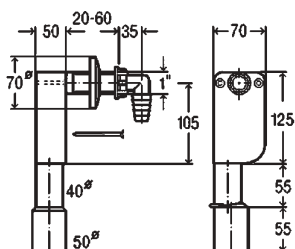

## ΣΙΦΩΝΙ ΟΥΡΗΤΗΡΙΟΥ 50X50

Μονάδα Μέτρησης	Κωδικός	€ / Τεμ.
Τεμάχια	492465	

## ΣΙΦΩΝΙ ΠΛΥΝΤΗΡΙΟΥ ΕΝΤΟΙΧΙΖΟΜΕΝΟ ΜΕ ΡΟΖΕΤΑ ΑΝΟΞΕΙΔΩΤΗ ΕΞΟΔΟΣ 40/50

Διάσταση	Κωδικός	€ / Τεμ.
Φ40/Φ50	452452	

## ΣΙΦΩΝΙ ΠΛΥΝΤΗΡΙΟΥ ΕΝΤΟΙΧΙΖΟΜΕΝΟ ΜΕ ΔΙΑΚΟΠΤΗ ΠΑΡΟΧΗΣ ΚΑΙ ΠΛΑΚΕΤΑ ΑΝΟΞΕΙΔΩΤΗ ΕΞΟΔΟΣ 40/50

Διάσταση	Κωδικός	€ / Τεμ.
Φ40/Φ50	369156	

ΣΙΦΩΝΙ ΠΛΥΝΤΗΡΙΟΥ ΕΝΤΟΙΧΙΖΟΜΕΝΟ ΜΕ ΡΟΖΕΤΑ ΑΝΟΞΕΙΔΩΤΗ ΚΑΙ ΤΑΠΑ ΓΙΑ ΚΑΘΑΡΙΣΜΟ ΕΞΟΔΟΣ 40/50

Διάσταση	Κωδικός	€ / Τευ.
Φ40/Φ50	130402	