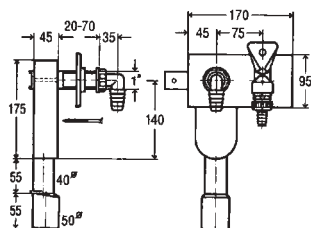

## ΣΙΦΩΝΙ ΟΥΡΗΤΗΡΙΟΥ 50X50

Μονάδα Μέτρησης	Κωδικός	€ / Τεμ.
Τεμάχια	492465	

## ΣΙΦΩΝΙ ΠΛΥΝΤΗΡΙΟΥ ΕΝΤΟΙΧΙΖΟΜΕΝΟ ΜΕ ΡΟΖΕΤΑ ΑΝΟΞΕΙΔΩΤΗ ΕΞΟΔΟΣ 40/50

Διάσταση	Κωδικός	€ / Τεμ.
Φ40/Φ50	452452	

## ΣΙΦΩΝΙ ΠΛΥΝΤΗΡΙΟΥ ΕΝΤΟΙΧΙΖΟΜΕΝΟ ΜΕ ΔΙΑΚΟΠΤΗ ΠΑΡΟΧΗΣ ΚΑΙ ΠΛΑΚΕΤΑ ΑΝΟΞΕΙΔΩΤΗ ΕΞΟΔΟΣ 40/50

Διάσταση	Κωδικός	€ / Τεμ.
Φ40/Φ50	369156	

ΣΙΦΩΝΙ ΠΛΥΝΤΗΡΙΟΥ ΕΝΤΟΙΧΙΖΟΜΕΝΟ ΜΕ ΡΟΖΕΤΑ ΑΝΟΞΕΙΔΩΤΗ ΚΑΙ ΤΑΠΑ ΓΙΑ ΚΑΘΑΡΙΣΜΟ ΕΞΟΔΟΣ 40/50

Διάσταση	Κωδικός	€ / Τευ.
Φ40/Φ50	130402	