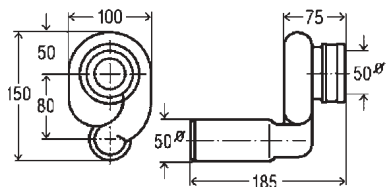

## ΣΙΦΩΝΙ ΟΥΡΗΤΗΡΙΟΥ 50X50

Μονάδα Μέτρησης	Κωδικός	€ / Τεμ.
Τεμάχια	492465	

## ΣΙΦΩΝΙ ΠΛΥΝΤΗΡΙΟΥ ΕΝΤΟΙΧΙΖΟΜΕΝΟ ΜΕ ΡΟΖΕΤΑ ΑΝΟΞΕΙΔΩΤΗ ΕΞΟΔΟΣ 40/50

Διάσταση	Κωδικός	€ / Τεμ.
Φ40/Φ50	452452	

Διάσταση	Κωδικός	€ / Τευ.
Φ40/Φ50	130402	