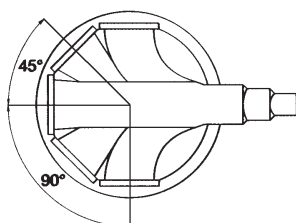

ΒΑΣΕΙΣ ΦΡΕΑΤΙΩΝ DN 800

ΜΕ 1 ΕΙΣΟΔΟ ΕΠΙΛΟΓΗΣ Φ160 Ή Φ200 - ΕΞΟΔΟΣ ΕΝΑΛΛΑΚΤΙΚΑ Φ160/Φ200

Κωδικός	h (mm)	€ / Τεμ.
206-1B8058	550	209,18

ΜΕ 3 ΕΙΣΟΔΟΥΣ ΕΠΙΛΟΓΗΣ Φ110 ΕΩΣ ΜΑΧ Φ315 ΚΑΙ 1 ΕΞΟΔΟ ΕΝΑΛΛΑΚΤΙΚΑ Φ 315/250/200

Κωδικός	h (mm)	€ / Τεμ.
206-3B806	600	
206-3B808	800	
206-3B809	900	
206-3B811	1150	

ΜΕ 5 ΕΙΣΟΔΟΥΣ ΕΠΙΛΟΓΗΣ Φ110 ΕΩΣ ΜΑΧ Φ200 ΚΑΙ 1 ΕΞΟΔΟ ΕΝΑΛΛΑΚΤΙΚΑ Φ 200/160/110

Κωδικός	h (mm)	€ / Τεμ.
206-B858	550	
206-B888	800	
206-B8098	900	
206-B8118	1150	