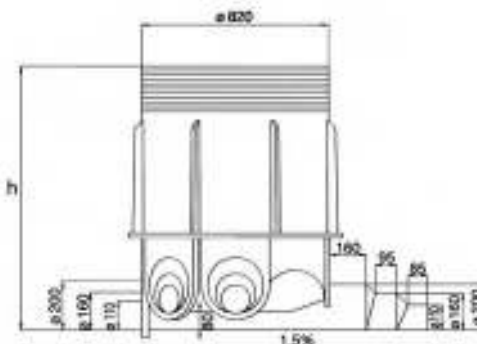

ΒΑΣΕΙΣ ΦΡΕΑΤΙΩΝ DN 800

ΜΕ 1 ΕΙΣΟΔΟ ΕΠΙΛΟΓΗΣ Φ160 Ή Φ200 - ΕΞΟΔΟΣ ΕΝΑΛΛΑΚΤΙΚΑ Φ160/Φ200

Κωδικός	h (mm)	€ / Τεμ.
206-1B8058	550	209,18

ΜΕ 3 ΕΙΣΟΔΟΥΣ ΕΠΙΛΟΓΗΣ Φ110 ΕΩΣ ΜΑΧ Φ315 ΚΑΙ 1 ΕΞΟΔΟ ΕΝΑΛΛΑΚΤΙΚΑ Φ 315/250/200

Κωδικός	h (mm)	€ / Τεμ.
206-3B806	600	
206-3B808	800	
206-3B809	900	
206-3B811	1150	

ΜΕ 5 ΕΙΣΟΔΟΥΣ ΕΠΙΛΟΓΗΣ Φ110 ΕΩΣ ΜΑΧ Φ200 ΚΑΙ 1 ΕΞΟΔΟ ΕΝΑΛΛΑΚΤΙΚΑ Φ 200/160/110

Κωδικός	h (mm)	€ / Τεμ.
206-B858	550	
206-B888	800	
206-B8098	900	
206-B8118	1150	