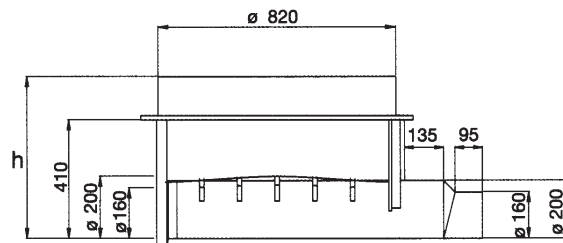

ΒΑΣΕΙΣ ΦΡΕΑΤΙΩΝ DN 800

ΜΕ 1 ΕΙΣΟΔΟ ΕΠΙΛΟΓΗΣ Φ160 Ή Φ200 - ΕΞΟΔΟΣ ΕΝΑΛΛΑΚΤΙΚΑ Φ160/Φ200

Κωδικός	h (mm)	€ / Τεμ.
206-1B8058	550	209,18

ΜΕ 3 ΕΙΣΟΔΟΥΣ ΕΠΙΛΟΓΗΣ Φ110 ΕΩΣ ΜΑΧ Φ315 ΚΑΙ 1 ΕΞΟΔΟ ΕΝΑΛΛΑΚΤΙΚΑ Φ 315/250/200

Κωδικός	h (mm)	€ / Τεμ.
206-3B806	600	
206-3B808	800	
206-3B809	900	
206-3B811	1150	

ΜΕ 5 ΕΙΣΟΔΟΥΣ ΕΠΙΛΟΓΗΣ Φ110 ΕΩΣ ΜΑΧ Φ200 ΚΑΙ 1 ΕΞΟΔΟ ΕΝΑΛΛΑΚΤΙΚΑ Φ 200/160/110

Κωδικός	h (mm)	€ / Τεμ.
206-B858	550	
206-B888	800	
206-B8098	900	
206-B8118	1150	