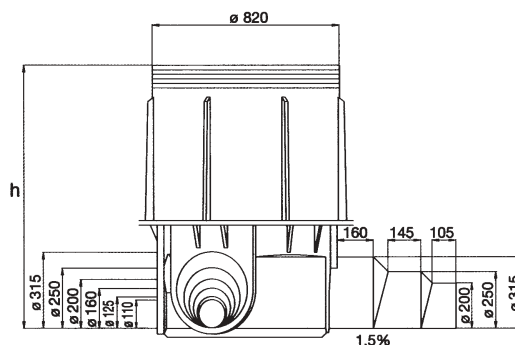

ΒΑΣΕΙΣ ΦΡΕΑΤΙΩΝ DN 800

ΜΕ 1 ΕΙΣΟΔΟ ΕΠΙΛΟΓΗΣ Φ160 Ή Φ200 - ΕΞΟΔΟΣ ΕΝΑΛΛΑΚΤΙΚΑ Φ160/Φ200

Κωδικός	h (mm)	€ / Τεμ.
206-1B8058	550	209,18

ΜΕ 3 ΕΙΣΟΔΟΥΣ ΕΠΙΛΟΓΗΣ Φ110 ΕΩΣ ΜΑΧ Φ315 ΚΑΙ 1 ΕΞΟΔΟ ΕΝΑΛΛΑΚΤΙΚΑ Φ 315/250/200

Κωδικός	h (mm)	€ / Τεμ.
206-3B806	600	
206-3B808	800	
206-3B809	900	
206-3B811	1150	

ΜΕ 5 ΕΙΣΟΔΟΥΣ ΕΠΙΛΟΓΗΣ Φ110 ΕΩΣ ΜΑΧ Φ200 ΚΑΙ 1 ΕΞΟΔΟ ΕΝΑΛΛΑΚΤΙΚΑ Φ 200/160/110

Κωδικός	h (mm)	€ / Τεμ.
206-B858	550	
206-B888	800	
206-B8098	900	
206-B8118	1150	