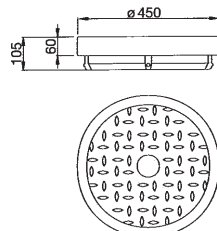

ΚΑΠΑΚΙΑ

ΚΑΠΑΚΙ ΡΕ Φ 400

Κωδικός	€ / Τεμ.
203-L40CN