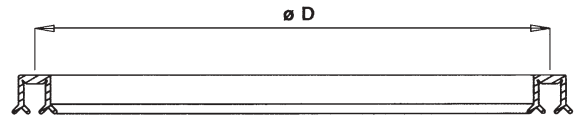

Κωδικός	€ / Τεμ.
210-L63G	

ΤΣΙΜΟΥΧΕΣ ΣΥΝΔΕΣΗΣ ΤΕΜΑΧΙΩΝ

ΤΣΙΜΟΥΧΑ ΣΤΕΓΑΝΩΣΗΣ ΕΠΕΚΤΑΣΕΩΝ ΚΑΙ ΤΜΗΜΑΤΩΝ

Κωδικός	Μήκος (mm)	D (mm)	€/ Τεμ.
220-JG40F	1260	400	
220-JG60F	1900	600	
220-JG80F	2520	800	
220-JG100F	3140	1000	