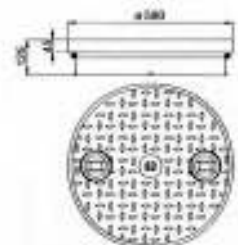

ΚΑΠΑΚΙΑ

ΚΑΠΑΚΙ ΡΕ Φ 400

Κωδικός	€ / Τεμ.
203-L40CN	

ΚΑΠΑΚΙ ΡΕ Φ 600

Κωδικός	€ / Τεμ.
210-L60	

ΚΑΠΑΚΙ ΡΕ Φ 600 ΜΕ ΤΣΙΜΟΥΧΑ

Κωδικός	€ / Τεμ.
210-L6G	

ΚΑΠΑΚΙ ΡΕ Φ 630 ΜΕ ΤΣΙΜΟΥΧΑ

Κωδικός	€ / Τεμ.
210-L63G	

ΤΣΙΜΟΥΧΕΣ ΣΥΝΔΕΣΗΣ ΤΕΜΑΧΙΩΝ

ΤΣΙΜΟΥΧΑ ΣΤΕΓΑΝΩΣΗΣ ΕΠΕΚΤΑΣΕΩΝ ΚΑΙ ΤΜΗΜΑΤΩΝ

Κωδικός	Μήκος (mm)	D (mm)	€/ Τεμ.
220-JG40F	1260	400	
220-JG60F	1900	600	
220-JG80F	2520	800	
220-JG100F	3140	1000	

ΤΣΙΜΟΥΧΑ ΣΤΕΓΑΝΩΣΗΣ ΕΙΣΟΔΟΥ

ΤΣΙΜΟΥΧΑ

Κωδικός	C (mm)	B (mm)	A (mm)
220-GN11	124	87	112
220-GN12	138	102	127
220-GN16	175	135	162
220-GN20	215	172	202
220-GN25	265	222	252
220-GN31	335	285	316

d ΣΩΛΗΝΑΣ

PVC (mm)	PVC για πίεση (mm)	HDPE		€/ Τεμ.
110	110	110	4"	
125		125	5"	
160	160	160	6"	
200		200	8"	
250		250	10"	
315	315	315	12"	