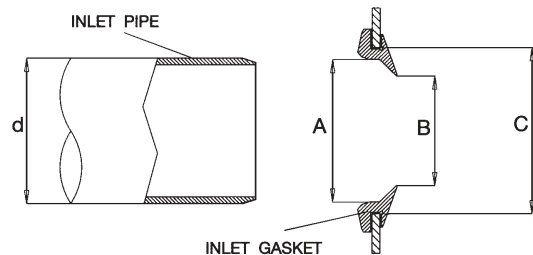

Κωδικός	€ / Τεμ.
210-L63G	

ΤΣΙΜΟΥΧΕΣ ΣΥΝΔΕΣΗΣ ΤΕΜΑΧΙΩΝ

ΤΣΙΜΟΥΧΑ ΣΤΕΓΑΝΩΣΗΣ ΕΠΕΚΤΑΣΕΩΝ ΚΑΙ ΤΜΗΜΑΤΩΝ

Κωδικός	Μήκος (mm)	D (mm)	€/ Τεμ.
220-JG40F	1260	400	
220-JG60F	1900	600	
220-JG80F	2520	800	
220-JG100F	3140	1000	

ΤΣΙΜΟΥΧΑ ΣΤΕΓΑΝΩΣΗΣ ΕΙΣΟΔΟΥ

ΤΣΙΜΟΥΧΑ

Κωδικός	C (mm)	B (mm)	A (mm)
220-GN11	124	87	112
220-GN12	138	102	127
220-GN16	175	135	162
220-GN20	215	172	202
220-GN25	265	222	252
220-GN31	335	285	316

d ΣΩΛΗΝΑΣ

PVC (mm)	PVC για πίεση (mm)	HDPE		€/ Τεμ.
110	110	110	4"	
125		125	5"	
160	160	160	6"	
200		200	8"	
250		250	10"	
315	315	315	12"	