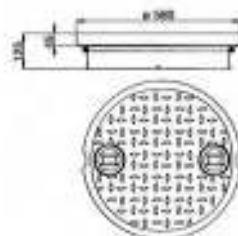

ΚΑΠΑΚΙΑ

ΚΑΠΑΚΙ ΡΕ Φ 400

Κωδικός	€ / Τεμ.
203-L40CN	

ΚΑΠΑΚΙ ΡΕ Φ 600

Κωδικός	€ / Τεμ.
210-L60	

ΚΑΠΑΚΙ ΡΕ Φ 600 ΜΕ ΤΣΙΜΟΥΧΑ

Κωδικός	€ / Τεμ.
210-L6G	

ΚΑΠΑΚΙ ΡΕ Φ 630 ΜΕ ΤΣΙΜΟΥΧΑ

Κωδικός	€ / Τεμ.
210-L63G	

ΤΣΙΜΟΥΧΕΣ ΣΥΝΔΕΣΗΣ ΤΕΜΑΧΙΩΝ

ΤΣΙΜΟΥΧΑ ΣΤΕΓΑΝΩΣΗΣ ΕΠΕΚΤΑΣΕΩΝ ΚΑΙ ΤΜΗΜΑΤΩΝ

Κωδικός	Μήκος (mm)	D (mm)	€/ Τεμ.
220-JG40F	1260	400	
220-JG60F	1900	600	
220-JG80F	2520	800	
220-JG100F	3140	1000	

ΤΣΙΜΟΥΧΑ ΣΤΕΓΑΝΩΣΗΣ ΕΙΣΟΔΟΥ

ΤΣΙΜΟΥΧΑ

Κωδικός	C (mm)	B (mm)	A (mm)
220-GN11	124	87	112
220-GN12	138	102	127
220-GN16	175	135	162
220-GN20	215	172	202
220-GN25	265	222	252
220-GN31	335	285	316

d ΣΩΛΗΝΑΣ

PVC (mm)	PVC για πίεση (mm)	HDPE		€/ Τεμ.
110	110	110	4"	
125		125	5"	
160	160	160	6"	
200		200	8"	
250		250	10"	
315	315	315	12"	