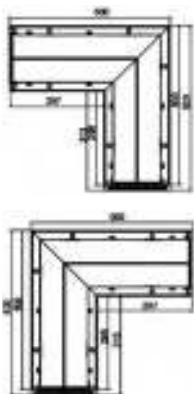

ΓΩΝΙΕΣ ΓΙΑ ΑΥΛΑΚΙ WING 150

Κωδικός	Περιγραφή	€ / Τεμ.
703104	Γωνία WING 150/160 αριστερή	
703112	Γωνία WING 150/160 δεξιά	
703105	Γωνία WING 150/100 αριστερή	
703113	Γωνία WING 150/100 δεξιά	

- Παραδίδονται κατόπιν παραγγελίας και άλλα ειδικά τεμάχια, ταφ και σταυροί