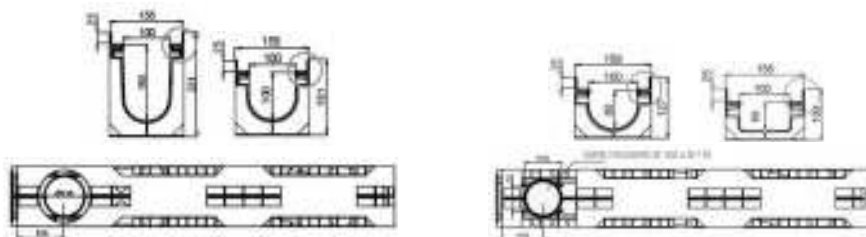

ΦΡΕΑΤΙΟ ΑΠΟΡΡΟΗΣ ΜΕ ΣΙΦΩΝΙ EASY 200

Πρόσοψη

Πλάγια όψη

Τομή

Κωδικός	Περιγραφή	Διάσταση (mm)	€ / Τεμ.
700010	Φρεάτιο απορροής με σιφώνι	500 x 200 x 400	

ΚΑΝΑΛΙΑ ΚΑΙ ΣΧΑΡΕΣ WING 100

ΚΑΝΑΛΙΑ WING 100

Κωδικός	Περιγραφή	Διάσταση (mm)	€ / Μ
703000	Κανάλι WING 100 / 160, PE-HD 100%	1000 x 100 x 160	
703001	Κανάλι WING 100 / 100, PE-HD 100%	1000 x 100 x 100	
703002	Κανάλι WING 100 / 80, PE-HD 100%	1000 x 100 x 80	
703003	Κανάλι WING 100 / 55, PE-HD 100%	1000 x 100 x 55	