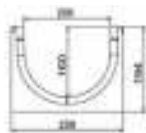

ΦΡΕΑΤΙΟ ΑΠΟΡΡΟΗΣ ΜΕ ΣΙΦΩΝΙ EASY 150

Πρόσοψη

Πλάγια
όψη

Τομή

Κωδικός	Περιγραφή	Διάσταση (mm)	€ / Τεμ.
700009	Φρεάτιο απορροής με σιφώνι	500 x 150 x 400	

ΚΑΝΑΛΙΑ ΚΑΙ ΣΧΑΡΕΣ EASY 200

ΚΑΝΑΛΙΑ EASY 200

Κωδικός	Περιγραφή	Διάσταση (mm)	€ / Μ
700004	Κανάλι EASY 200 / 160, PE-HD 100%	1000 x 200 x 160	
700005	Κανάλι EASY 200 / 100, PE-HD 100%	1000 x 200 x 100	

ΣΧΑΡΕΣ EASY 200

A15

Κωδικός	Περιγραφή	Διάσταση (mm)	€ / Μ
500135	Γαλβανισμένη σχάρα αυλακωτή A 15	998 x 254 x 45	

B125

Κωδικός	Περιγραφή	F1 x F2 (mm)	Διάσταση (mm)	€ / Μ
500133	Γαλβανισμένη σχάρα καρέ B125	34,2 x 32,2	998x254x18	
500134	Ανοξειδωτή σχάρα καρέ B 125	34,2 x 32,2	998x254x18	
500154	Χυτοσιδηρή σχάρα καρέ B 125	21,5 x 17,5	(2x498) x 254 x 7	