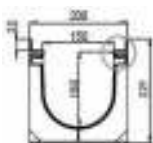

- Παραδίδονται κατόπιν παραγγελίας και άλλα ειδικά τεμάχια, ταφ και σταυροί

ΦΡΕΑΤΙΟ ΑΠΟΡΡΟΗΣ ΜΕ ΣΙΦΩΝΙ WING100

Πρόσοψη

Πλάγια όψη

Τομή

Κωδικός	Περιγραφή	Διάσταση (mm)	€ / Τεμ.
703016	Φρεάτιο απορροής με σιφώνι	500 x 100 x 400	

ΚΑΝΑΛΙΑ ΚΑΙ ΣΧΑΡΕΣ WING 150

ΚΑΝΑΛΙΑ WING 150

Κωδικός	Περιγραφή	Διάσταση (mm)	€ / Μ
703004	Κανάλι WING 150 / 160, PE-HD 100%	1000 x 150 x 160	
703005	Κανάλι WING 150 / 100, PE-HD 100%	1000 x 150 x 100	

ΣΧΑΡΕΣ ΓΙΑ ΑΥΛΑΚΙΑ WING 150