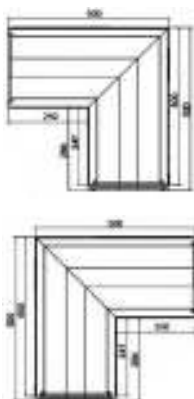

ΓΩΝΙΕΣ ΓΙΑ ΑΥΛΑΚΙ WING 200

Κωδικός	Περιγραφή	€ / Τεμ.
703106	Γωνία WING 200/160 αριστερή	
703114	Γωνία WING 200/160 δεξιά	
703107	Γωνία WING 200/100 αριστερή	
703115	Γωνία WING 200/100 δεξιά	

- Παραδίδονται κατόπιν παραγγελίας και άλλα ειδικά τεμάχια, ταψ και σταυροί