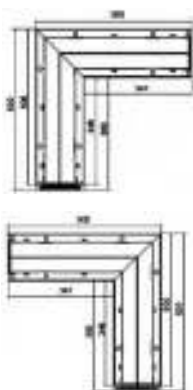

ΓΩΝΙΕΣ ΓΙΑ ΑΥΛΑΚΙ WING100

Κωδικός	Περιγραφή	€ / Τεμ.
703100	Γωνία WING 100/160 αριστερή	
703108	Γωνία WING 100/160 δεξιά	
703101	Γωνία WING 100/100 αριστερή	
703109	Γωνία WING 100/100 δεξιά	
703102	Γωνία WING 100/80 αριστερή	
703110	Γωνία WING 100/80 δεξιά	
703103	Γωνία WING 100/55 αριστερή	
703111	Γωνία WING 100/55 δεξιά	

- Παραδίδονται κατόπιν παραγγελίας και άλλα ειδικά τεμάχια, ταφ και σταυροί