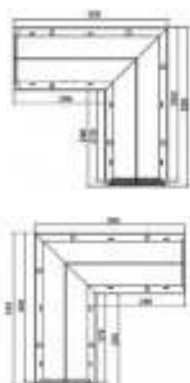

ΓΩΝΙΕΣ ΓΙΑ ΑΥΛΑΚΙ VIP20 150

Κωδικός	Περιγραφή	€ / Τεμ.
702102	Γωνία VIP20 150/160 αριστερή	
702108	Γωνία VIP20 150/160 δεξιά	
702103	Γωνία VIP20 150/100 αριστερή	
702109	Γωνία VIP20 150/100 δεξιά	

• Παραδίδονται κατόπιν παραγγελίας και άλλα ειδικά τεμάχια, ταφ και σταυροί