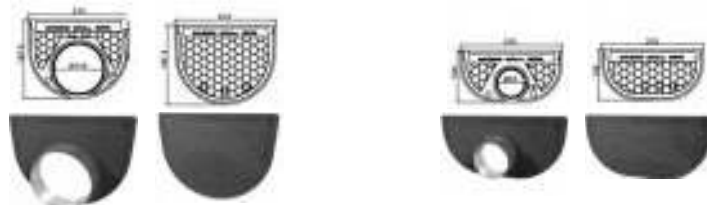

D400

E600

F900

ΤΕΡΜΑΤΙΚΑ WING 200

Κωδικός	Περιγραφή	Διάσταση (mm)	€ / Τεμ.
700507	Τερματικό ανοιχτό 200 / 160, έξ. Φ 110	214 x 167.5	
700515	Τερματικό κλειστό 200 / 160	214 x 167.5	
700506	Τερματικό ανοιχτό 200 / 100, έξ. Φ 63	215 x 108	
700514	Τερματικό κλειστό 200 / 100	215 x 108	

ΒΙΔΕΣ ΓΙΑ ΣΧΑΡΕΣ WING

Κωδικός	Περιγραφή	€ / Σετ
503312	Βίδες M8x40 για χυτοσιδηρή σχάρα (8 τεμ.)	
503313	Βίδες M8x20 για γαλβανισμένη σχάρα (4 τεμ.)	
503315	Βίδες M8x40 για γαλβανισμένο καπάκι (4 τεμ.)	