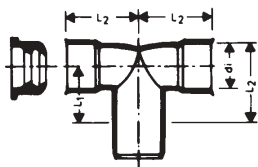

HTM - ΤΕΡΜΑΤΙΚΟ

Κωδικός	Διαστάσεις		€ / Τεμ.
12500	40		
12510	50		
12520	75		
12530	110		
12540	125		
12550	160		

HTRE - ΠΩΜΑ ΚΑΘΑΡΙΣΜΟΥ (ΣΩΛΗΝΟΣΤΟΜΙΟ) ΜΕ ΕΛΑΣΤΙΚΟ ΠΑΡΕΜΒΥΣΜΑ

Κωδικός	Διαστάσεις		€ / Τεμ.
12410	50		
12420	75		
12430	110		
12440	125		
12450	160		

HTSW - ΓΩΝΙΑ ΣΥΝΔΕΣΗΣ ΣΙΦΩΝΙΟΥ ΝΙΠΤΗΡΩΝ

Κωδικός	Διαστάσεις		€ / Τεμ.
12840	50 / 30		
12850	40 / 30		
12860	40 / 40		
12870	50 / 40		
12880	50 / 50		

HTS - ΣΥΝΔΕΣΜΟΣ ΓΙΑ ΜΕΤΑΛΛΙΚΟΥΣ ΣΩΛΗΝΕΣ

Κωδικός	Διαστάσεις		€ / Τεμ.
12800	40 / 40		
12810	50 / 40		
12820	50 / 50		

HTDSW - ΓΩΝΙΑ ΣΥΝΔΕΣΗΣ ΔΙΠΛΗΣ

Κωδικός	Διαστάσεις		€ / Τεμ.
12890	40 / 50 / 40		

* Παραδίδονται κατόπιν παραγγελίας.

HTGM - ΤΣΙΜΟΥΧΕΣ ΓΙΑ HTSW-HTS-HTDSW

Κωδικός	Διαστάσεις		€ / Τεμ.
12900	40 /30 A		
12910	40 /30 B		
12920	40 /40 C		
12930	50 /30 D		
12940	50 /40 E		
12950	50 /50 F		

HTUG - ΕΞΑΡΤΗΜΑΤΑ ΣΥΝΔΕΣΗΣ ΜΕ ΧΥΤΟΣΙΔΗΡΟ ΣΩΛΗΝΑ

Κωδικός	Διαστάσεις		€ / Τεμ.
12610	50		
12620	75		
12630	110		

ΔΙΠΛΟ ΠΑΡΕΜΒΥΣΜΑ ΓΙΑ HTUG

Κωδικός	Διαστάσεις		€ / Τεμ.
13010	50		
13020	75		
13030	110		

HTL - ΜΟΥΦΑ ΜΕ ΠΡΟΕΚΤΑΣΗ ΚΑΙ ΕΛΑΣΤΙΚΟ ΠΑΡΕΜΒΥΣΜΑ