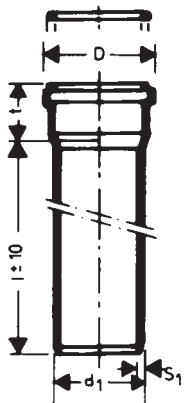

ΗΤΕΜ - ΣΩΛΗΝΑΣ ΜΕ ΜΟΥΦΑ ΚΑΙ ΕΛΑΣΤΙΚΟ ΠΑΡΕΜΒΥΣΜΑ

Κωδικός	Διαστάσεις	Μήκος (mm)	€ / Τεμ.
10100	40	150	
10110	40	250	
10120	40	500	
10130	40	750	
10140	40	1000	
10150	40	1500	
10160	40	2000	
10165	40	3000	
10200	50	150	
10210	50	250	
10220	50	500	
10230	50	750	
10240	50	1000	
10250	50	1500	
10260	50	2000	
10265	50	3000	
10300	75	150	
10310	75	250	
10320	75	500	
10330	75	750	
10340	75	1000	
10350	75	1500	
10360	75	2000	
10365	75	3000	
10400	110	150	
10410	110	250	
10420	110	500	
10430	110	750	
10440	110	1000	
10450	110	1500	
10460	110	2000	
10465	110	3000	
10500	125	150	
10510	125	250	
10520	125	500	
10530	125	750	
10540	125	1000	
10550	125	1500	
10560	125	2000	
10565	125	3000	
10600	160	150	
10610	160	250	
10620	160	500	
10630	160	750	
10640	160	1000	
10650	160	1500	
10660	160	2000	
10665	160	3000	

* Παραδίδονται κατόπιν παραγγελίας.

HTGL - ΓΩΝΙΑ ΜΕ ΜΟΥΦΑ ΚΑΙ ΕΛΑΣΤΙΚΟ ΠΑΡΕΜΒΥΣΜΑ

Κωδικός	Διαστάσεις	Μοίρες	€ / Τεμ.
10700	40	15	
10710	40	30	
10720	40	45	
10730	40	67	
10750	40	87	
10800	50	15	
10810	50	30	
10820	50	45	
10830	50	67	
10850	50	87	
10900	75	15	
10910	75	30	
10920	75	45	
10930	75	67	
10950	75	87	
11000	110	15	
11010	110	30	
11020	110	45	
11030	110	67	
11050	110	87	
11100	125	15	
11110	125	30	
11120	125	45	
11130	125	67	
11150	125	87	
11200	160	15	
11210	160	30	
11220	160	45	
11250	160	87	