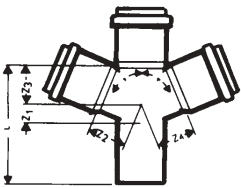

* Παραδίδονται κατόπιν παραγγελίας.

HTGL - ΓΩΝΙΑ ΜΕ ΜΟΥΦΑ ΚΑΙ ΕΛΑΣΤΙΚΟ ΠΑΡΕΜΒΥΣΜΑ

Κωδικός	Διαστάσεις	Μοίρες	€ / Τεμ.
10700	40	15	
10710	40	30	
10720	40	45	
10730	40	67	
10750	40	87	
10800	50	15	
10810	50	30	
10820	50	45	
10830	50	67	
10850	50	87	
10900	75	15	
10910	75	30	
10920	75	45	
10930	75	67	
10950	75	87	
11000	110	15	
11010	110	30	
11020	110	45	
11030	110	67	
11050	110	87	
11100	125	15	
11110	125	30	
11120	125	45	
11130	125	67	
11150	125	87	
11200	160	15	
11210	160	30	
11220	160	45	
11250	160	87	

07

ΗΤΕΑ - ΤΑΦ ΜΕ ΜΟΥΦΕΣ ΚΑΙ ΕΛΑΣΤΙΚΑ ΠΑΡΕΜΒΥΣΜΑΤΑ

Κωδικός	Διαστάσεις	Μοίρες	€ / Τεμ.
11500	40 / 40	45	
11510	50 / 40	45	
11520	50 / 50	45	
11540	75 / 50	45	
11550	75 / 75	45	
11560	110 / 50	45	
11570	110 / 75	45	
11580	110 / 110	45	
11590	125 / 110	45	
11600	125 / 125	45	
11610	160 / 110	45	
11630	160 / 160	45	
11700	40 / 40	67	
11710	50 / 40	67	
11720	50 / 50	67	
11740	75 / 50	67	
11750	75 / 75	67	
11760	110 / 50	67	
11770	110 / 75	67	
11780	110 / 110	67	
11790	125 / 110	67	
11810	160 / 110	67	
11900	40 / 40	87	
11910	50 / 40	87	
11920	50 / 50	87	
11940	75 / 50	87	
11950	75 / 75	87	
11960	110 / 50	87	
11970	110 / 75	87	
11980	110 / 110	87	
11990	125 / 110	87	
12000	125 / 125	87	
12010	160 / 110	87	
12020	160 / 125	87	
12030	160 / 160	87	

HTDA - ΣΤΑΥΡΟΣ ΜΕ ΜΟΥΦΕΣ ΚΑΙ ΕΛΑΣΤΙΚΑ ΠΑΡΕΜΒΥΣΜΑΤΑ

Κωδικός	Διαστάσεις	Μοίρες	€ / Τεμ.
11400	50 / 50 / 50	67	
11410	75 / 75 / 75	67	
11420	110 / 50 / 50	67	
11430	110 / 75 / 75	67	
11440	110 / 110 / 110	67	

HTED - ΣΤΑΥΡΟΣ ΓΩΝΙΑΚΟΣ ΜΕ ΜΟΥΦΕΣ ΚΑΙ ΕΛΑΣΤΙΚΑ ΠΑΡΕΜΒΥΣΜΑΤΑ

Κωδικός	Διαστάσεις	Μοίρες	€ / Τεμ.
11450	110	67	

HTR - ΕΚΚΕΝΤΡΗ ΣΥΣΤΟΛΗ

Κωδικός	Διαστάσεις		€ / Τεμ.
11300	50 / 40		
11320	75 / 50		
11330	110 / 50		
11340	110 / 75		
11350	125 / 110		
11360	160 / 110		
11370	160 / 125		