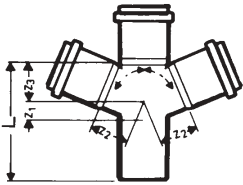

HTDA - ΣΤΑΥΡΟΣ ΜΕ ΜΟΥΦΕΣ ΚΑΙ ΕΛΑΣΤΙΚΑ ΠΑΡΕΜΒΥΣΜΑΤΑ

Κωδικός	Διαστάσεις	Μοίρες	€ / Τεμ.
11400	50 / 50 / 50	67	
11410	75 / 75 / 75	67	
11420	110 / 50 / 50	67	
11430	110 / 75 / 75	67	
11440	110 / 110 / 110	67