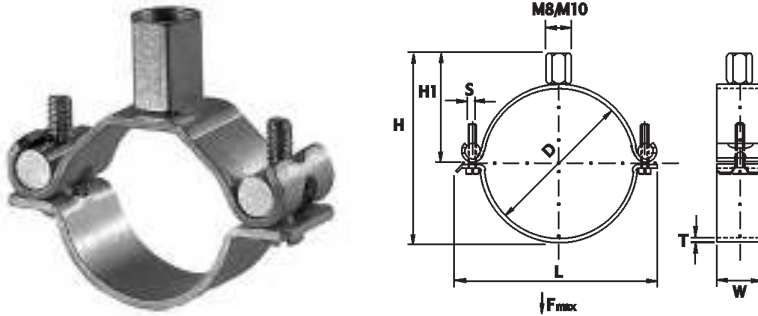

ΣΤΗΡΙΓΜΑΤΑ ΧΩΡΙΣ ΛΑΣΤΙΧΟ ΔΙΑΙΡΟΥΜΕΝΑ M8/M10 ΤΥΠΟΥ PERFECT N

Κωδικός	Διάσταση	Φ (mm)	W x T (mm)	H (mm)	H1 (mm)	L (mm)	S	Fmax N	M.M.	Συσκευασία	€ / Τεμ.
1280185	3/8"	18 - 20	20 x 2.00	39	32	44	M5	800	Τεμάχιο	100	
1280225	1/2"	21 - 25	20 x 2.00	42	30	46	M5	800	Τεμάχιο	100	
1280285	3/4"	27 - 32	20 x 2.00	47	33	56	M5	800	Τεμάχιο	100	
1280355	1"	33,5- 38	20 x 2.00	55	36	61	M5	800	Τεμάχιο	100	
1280405	40mm	38 - 43	20 x 2.00	60	38	65	M5	800	Τεμάχιο	100	
1280425	1 1/4"	42,5- 46	20 x 2.00	64	40	68	M5	800	Τεμάχιο	100	
1280485	1 1/2"	48,5- 53	20 x 2.00	70	43	77	M5	800	Τεμάχιο	100	
1280605	2"	60,5- 65	20 x 2.00	82	49	89	M5	800	Τεμάχιο	50	
1280686	70mm	68 - 73	25 x 2.50	79	59	105	M6	1900	Τεμάχιο	50	
1280726	2 1/2"	73 - 77	25 x 2.50	103	62	107	M6	1900	Τεμάχιο	50	
1280866	3"	84 - 90	25 x 2.50	105	72	121	M6	1900	Τεμάχιο	50	
3990036	95mm	90 - 98	25 x 2.50				M6	1900	Τεμάχιο	25	
1280976	102mm	97 - 103	25 x 2.50	138	78	142	M6	1900	Τεμάχιο	50	
1281106	4"	109 - 114	25 x 2.50	140	79	145	M6	1900	Τεμάχιο	50	
1281256	125mm	125 - 130	25 x 2.50	156	87	163	M6	1900	Τεμάχιο	25	
1281396	5"	139 - 145	25 x 2.50	169	94	173	M6	1900	Τεμάχιο	25	
3990415		149 - 155	25 x 2.50				M6	1900	Τεμάχιο	25	
1281686	6"	160 - 168	25 x 2.50	191	105	193	M6	1900	Τεμάχιο	25	
3990044	210mm	207 - 218	30 x 3.00				M8	4000	Τεμάχιο	10	