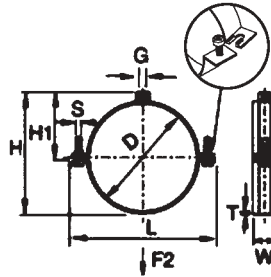

ΣΤΗΡΙΓΜΑΤΑ ΧΩΡΙΣ ΛΑΣΤΙΚΟ ΔΙΑΙΡΟΥΜΕΝΑ M8/M10 ΤΥΠΟΥ STANDARD N

NEO!

Κωδικός	D (mm)	D (in)	L (mm)	W (mm)	H (mm)	H1 (mm)	T (mm)	S	F2 kN	€/Τεμ.
1256018	17-20	3/8"	51	20	29	18	1.0	M5	0.600	
1256022	21-24	1/2"	52	20	33	19	1.0	M5	0.600	
1256028	25-28	3/4"	59	20	39	22	1.0	M5	0.600	
1256035	32-35	1"	66	20	45	26	1.0	M5	0.600	
1256040	38-41	40mm	72	20	49	27	1.0	M5	0.600	
1256042	40-43	1 1/4"	75	20	53	30	1.0	M5	0.600	
1256048	48-51	1 1/2"	82	20	59	33	1.0	M5	0.600	
1256054	54-57	54mm	89	20	89	37	1.0	M5	1.400	
1256060	59-63	2"	94	20	72	39	1.5	M5	1.400	
1256070	67-72	70mm	109	25	87	49	1.5	M6	1.900	
1256076	71-77	2 1/2"	116	25	93	52	1.5	M6	1.900	
1256080	79-85	83mm	121	25	97	55	1.5	M6	1.900	
1256089	85-90	3"	127	25	101	57	1.5	M6	2.300	
1256114	107-114	4"	155	25	129	77	1.5	M6	2.300