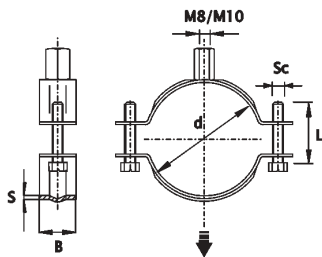

ΣΤΗΡΙΓΜΑΤΑ ΧΩΡΙΣ ΛΑΣΤΙΚΟ ΔΙΑΙΡΟΥΜΕΝΑ M8/M10 ΤΥΠΟΥ CADDY MACROFIX 250

Κωδικός	Διάσταση	d (mm)	B x S (mm)	Sc x L (mm)	M.M.	Συσκευασία	€/Τεμ.
596210	3/8"	14 - 18	20 x 1,50	M6 x 20	Τεμάχιο	100	
596220	1/2"	20 - 26	20 x 1,50	M6 x 20	Τεμάχιο	100	
596230	3/4"	23 - 30	20 x 1,50	M6 x 20	Τεμάχιο	100	
596250	1"	33 - 40	20 x 1,50	M6 x 20	Τεμάχιο	100	
596260	1 1/4"	41 - 47	20 x 1,50	M6 x 20	Τεμάχιο	100	
596270	1 1/2"	48 - 54	20 x 2,00	M6 x 25	Τεμάχιο	50	
596280	2"	56 - 62	20 x 2,00	M6 x 25	Τεμάχιο	50	
596290		62 - 69	20 x 2,00	M6 x 25	Τεμάχιο	50	
596300	70mm	67 - 71	20 x 2,00	M6 x 25	Τεμάχιο	50	
596310	2 1/2"	69 - 78	20 x 2,00	M6 x 25	Τεμάχιο	25	
596320	3"	85 - 91	20 x 2,00	M6 x 25	Τεμάχιο	25	
596330	95mm	90 - 98	23 x 2,50	M6 x 25	Τεμάχιο	25	
596340	102mm	97 - 107	23 x 2,50	M6 x 25	Τεμάχιο	25	
596350	108mm	104 - 110	23 x 2,50	M6 x 25	Τεμάχιο	25	
596360	4"	108 - 116	23 x 2,50	M8 x 25	Τεμάχιο	25	
596370	121mm	116 - 126	23 x 2,50	M8 x 25	Τεμάχιο	25	
596380	133mm	129 - 140	23 x 2,50	M8 x 25	Τεμάχιο	25	
596390	5"	133 - 141	23 x 2,50	M8 x 25	Τεμάχιο	25	
596400	150mm	144 - 154	23 x 2,50	M8 x 25	Τεμάχιο	25	
596410	6"	159 - 168	23 x 2,50	M8 x 25	Τεμάχιο	25	
596420	170mm	168 - 176	30 x 3,00	M8 x 25	Τεμάχιο	25	
596430	180mm	174 - 184	30 x 3,00	M8 x 25	Τεμάχιο	25	
596432		196 - 207	30 x 3,00	M8 x 25	Τεμάχιο	10	
596435	8"	207 - 218	30 x 3,00	M8 x 25	Τεμάχιο	10	
596446		240 - 250	30 x 3,00	M8 x 25	Τεμάχιο	10